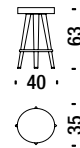

Base colors Farben Gestell

Raw Black

Bar Stud Low Stool

Bar Stud Low Stool

DL0F30

0,1m³ 7Kg FSC® Certified

Bar Stud High Stool

Bar Stud High Stool