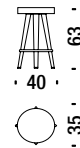

Base colors Couleurs de base

Raw Black

Bar Stud Low Stool

Bar Stud Low Stool

DL0F30

0,1m³ 7Kg **FSC® Certified**

Bar Stud High Stool

Bar Stud High Stool