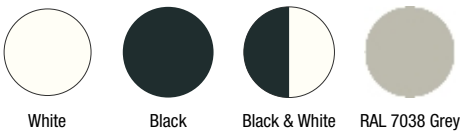

— **Rock** —

DLO

CHAIR

Shell in structural polyurethane, feet in beech and glides in nylon.

Versions:

- black shell - black feet
- black and white shell - black feet
- white shell - white feet
- grey shell Ral 7038 - grey feet Ral 7038

STUHL

Schale aus Polyurethan-Hartschaum, Füße aus Buchenholz, Fußgleiter aus Nylon.

Ausführungen:

- schwarze Schale - schwarze Füße
- schwarzweiße Schale - schwarze Füße
- weiße Schale - weiße Füße
- graue Schale Ral 7038 - graue Füße Ral 7038

Shell colors **Farben Sitzschale**

White Black Black & White RAL 7038 Grey

Feet colour **Farbe Füße**

White Raw Black RAL 7038 Grey

Rock chair

Rock chair

DL0F37

0,3m³ 10Kg