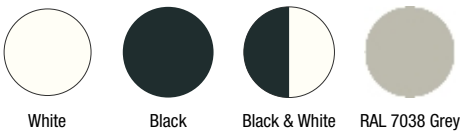

2010

— Rock —

DLO

CHAIR

Shell in structural polyurethane, feet in beech and glides in nylon.

Versions:

- black shell - black feet
- black and white shell - black feet
- white shell - white feet
- grey shell Ral 7038 - grey feet Ral 7038

CHAISE

Coque en polyuréthane structurel, pieds en hêtre et embouts en nylon.

Versions:

- coque noire - pieds noirs
- coque blanche/noire - pieds noirs
- coque blanche - pieds blancs
- coque gris Ral 7038 - pieds gris Ral 7038

Shell colors Couleurs coque

Feet colour Couleur pieds

Rock chair

Rock chair

DL0F37

0,3m³ 10Kg