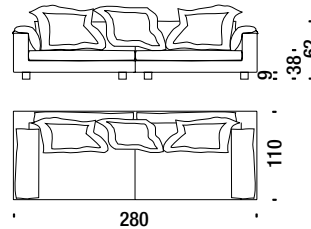

4mt. 0,6m³ 37Kg

Nebula Nine cushion 60x60 fiber

Nebula Nine cuscino 60x60 fibra

DL0F15

2mt. 1Kg

Armchair goose down

Poltrona piuma

DL0F0K

4,4mt. 8,4m² 0,7m³ 44Kg

Nebula Nine Sofa 220x110 goose down

Nebula Nine Sofa 220x110 piuma

DL0F06

16,5mt. 1,6m³ 86Kg

Nebula Nine Sofa 280x110 goose down

Nebula Nine Sofa 280x110 piuma

DL0F07

23,6mt. 2,3m³ 112Kg

Nebula Nine Sofa 330x110 goose down

Nebula Nine Sofa 330x110 piuma

DL0F08

28mt. 2,8m³ 118Kg

Nebula Nine Sofa 220x140 goose down

Nebula Nine Sofa 220x140 piuma

DL0F09