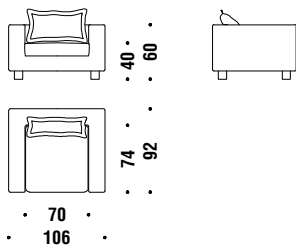

Nebula Nine stool 110x110 fiber

Nebula Nine pouf 110x110 fibra

DL0F82

4mt. 0,6m³ 37Kg

Nebula Nine cushion 60x60 fiber

Nebula Nine cuscino 60x60 fibra

DL0F15

2mt. 1Kg

Armchair goose down

Poltrona piuma

DL0F0K

4,4mt. 8,4m² 0,7m³ 44Kg