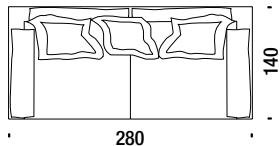

23,6mt. 2,3m³ 112Kg

Nebula Nine Sofa 330x110 goose down

Nebula Nine Sofa 330x110 piuma

DL0F08

28mt. 2,8m³ 118Kg

Nebula Nine Sofa 220x140 goose down

Nebula Nine Sofa 220x140 piuma

DL0F09

23,6mt. 2,3m³ 112Kg

Nebula Nine Sofa 280x140 goose down

Nebula Nine Sofa 280x140 piuma

DL0F10

26mt. 2,9m³ 128Kg

Nebula Nine Sofa 330x140 goose down

Nebula Nine Sofa 330x140 piuma

DL0F11

32mt. 3,5m³ 163Kg

Nebula Nine Sofa left 390x110/140 goose down

Nebula Nine Sofa sx 390x110/140 piuma

DL0F13

32,2mt. 3,5m³ 154Kg

Nebula Nine Sofa right 390x110/140 goose down

Nebula Nine Sofa dx 390x110/140 piuma