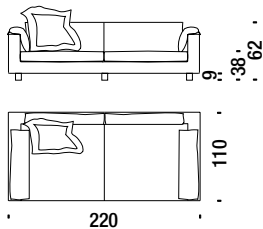

4mt. 0,6m³ 37Kg

Nebula Nine cushion 60x60 fiber

Nebula Nine cuscino 60x60 fibra

DL0F15

2mt. 1Kg

Armchair goose down

Poltrona piuma

DL0F0K

4,4mt. 8,4m² 0,7m³ 44Kg

Nebula Nine Sofa 220x110 goose down

Nebula Nine Sofa 220x110 piuma

DL0F06

16,5mt. 1,6m³ 86Kg

Nebula Nine Sofa 280x110 goose down

Nebula Nine Sofa 280x110 piuma

DL0F07

23,6mt. 2,3m³ 112Kg

Nebula Nine Sofa 330x110 goose down

Nebula Nine Sofa 330x110 piuma

DL0F08

28mt. 2,8m³ 118Kg

Nebula Nine Sofa 220x140 goose down

Nebula Nine Sofa 220x140 piuma

DL0F09