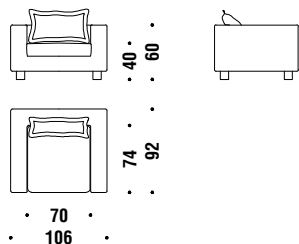

4,4mt. 8,4m² 0,7m³ 44Kg

Nebula Nine Sofa 220x110 fiber

Nebula Nine Sofa 220x110 fibra

DL0F56

16,5mt. 1,6m³ 86Kg

Nebula Nine Sofa 280x110 fiber

Nebula Nine Sofa 280x110 fibra

DL0F57