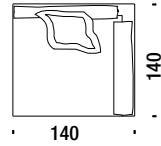

DL0F49

13mt. 1,5m³ 64Kg

Nebula Nine right elem.140x140 goose down

Nebula Nine elem.dx 140x140 piuma

DL0F47

13mt. 1,5m³ 64Kg

Nebula Nine stool 110x110 goose down

Nebula Nine pouf 110x110 piuma