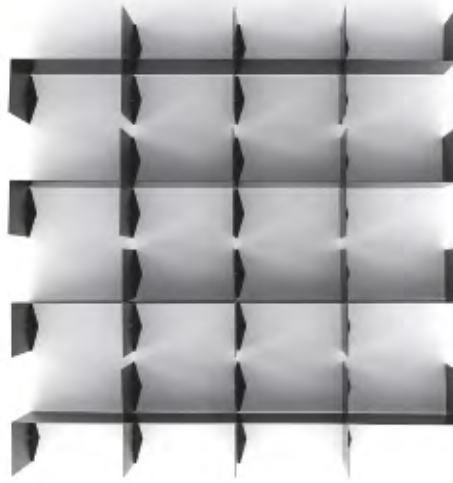

## SHELF

Modules are sheet steel with protective matt transparent finish, steel with glossy powder coat finish.

### NOTES:

- due to the industrial nature of the material, steel color is not consistent and not considered a defect
- modules are designed for perfect alignment when mounted
- modules are packed 4 per set
- Available until stock lasts

### HINWEISE:

- nicht homogene Färbungen sind bei Stahlblech normal und durch die industrielle Natur des Werkstoffs bedingt
- die Module sind nach der Montage perfekt ausgerichtet
- jede Packung enthält 4 rechte oder linke Elemente
- Verfügbar solange vorrätig

## Colors Farben

BLACK  
steel

TRAFFIC  
WHITE HIGH  
GLOSS  
RAL9003