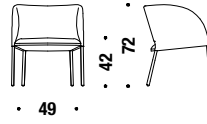

Base colors Couleurs bases

OXIDORED RAL 3009 ANTHRACITE RAL 7016 CONCRETE NCS S 5005-Y20R

Pattern colors Couleurs

KHAKI SAFARI

Chair

Chaise S15

🪵 1,8 mt. ★ 3,2 m² 📦 0,3 m³ 🧑 14 Kg

Small armchair

Petit fauteuil 830

🪵 1,8 mt. ★ 3,4 m² 📦 0,4 m³ 🧑 15 Kg

Armchair

Fauteuil 001

🪵 3,1 mt. ★ 5 m² 📦 0,7 m³ 🧑 17 Kg

Chair with woven back

Chaise tressée 0C7

🪵 0,8 mt. ★ 1,4 m² 📦 0,3 m³ 🧑 14 Kg