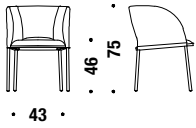

Base colors Couleurs bases

OXIDORED RAL 3009 ANTHRACITE RAL 7016 CONCRETE NCS S 5005-Y20R

Pattern colors Couleurs

KHAKI SAFARI

Chair

Chaise S15

🪵 1,8 mt. ★ 3,2 m² 📦 0,3 m³ 🧑 14 Kg

Small armchair

Petit fauteuil 830

🪵 1,8 mt. ★ 3,4 m² 📦 0,4 m³ 🧑 15 Kg

Armchair

Fauteuil 001

🪵 3,1 mt. ★ 5 m² 📦 0,7 m³ 🧑 17 Kg

Chair with woven back

Chaise tressée 0C7

🪵 0,8 mt. ★ 1,4 m² 📦 0,3 m³ 🧑 14 Kg