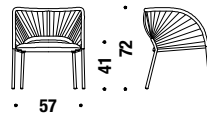

Small armchair with woven back

Petit fauteuil tressée 0C8

🪵 0,9 mt. ★ 1,6 m² 📦 0,4 m³ 🧑 15 Kg