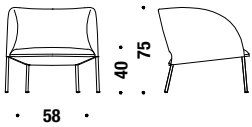

Base colors Couleurs bases

OXIDORED RAL 3009 ANTHRACITE RAL 7016 CONCRETE NCS S 5005-Y20R

Pattern colors Couleurs

KHAKI SAFARI

Chair

Chaise S15

🪵 1,8 mt. ★ 3,2 m² 📦 0,3 m³ 🧑 14 Kg

Small armchair

Petit fauteuil 830

🪵 1,8 mt. ★ 3,4 m² 📦 0,4 m³ 🧑 15 Kg

Armchair

Fauteuil 001

🪵 3,1 mt. ★ 5 m² 📦 0,7 m³ 🧑 17 Kg

Chair with woven back

Chaise tressée 0C7

🪵 0,8 mt. ★ 1,4 m² 📦 0,3 m³ 🧑 14 Kg