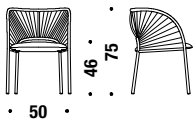

Base colors Couleurs bases

OXIDORED RAL 3009 ANTHRACITE RAL 7016 CONCRETE NCS S 5005-Y20R

Pattern colors Couleurs

KHAKI SAFARI

Chair

Chaise S15

🪵 1,8 mt. ★ 3,2 m² 📦 0,3 m³ 🧑 14 Kg

Small armchair

Petit fauteuil 830

🪵 1,8 mt. ★ 3,4 m² 📦 0,4 m³ 🧑 15 Kg

Armchair

Fauteuil 001

🪵 3,1 mt. ★ 5 m² 📦 0,7 m³ 🧑 17 Kg

Chair with woven back

Chaise tressée 0C7

🪵 0,8 mt. ★ 1,4 m² 📦 0,3 m³ 🧑 14 Kg

Small armchair with woven back

Petit fauteuil tressée 0C8

🪵 0,9 mt. ★ 1,6 m² 📦 0,4 m³ 🧑 15 Kg

Armchair with woven back

Fauteuil tressée 0C9

🪵 1,1 mt. ★ 2 m² 📦 0,7 m³ 🧑 17 Kg