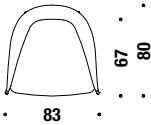

Petit fauteuil 830

🪵 1,8 mt. ★ 3,4 m² 📦 0,4 m³ 🧑 15 Kg

Armchair

Fauteuil 001

🪵 3,1 mt. ★ 5 m² 📦 0,7 m³ 🧑 17 Kg

Chair with woven back

Chaise tressée 0C7

🪵 0,8 mt. ★ 1,4 m² 📦 0,3 m³ 🧑 14 Kg