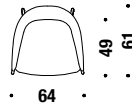

Small armchair

Petit fauteuil 830

🪵 1,8 mt. ★ 3,4 m² 📦 0,4 m³ 🧑 15 Kg