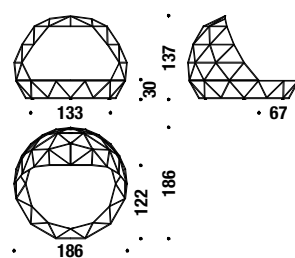

05P

0,8 mt. 0,6 Kg

Day Bed with 7 cushions

Day Bed avec 7 coussins

060

3,7 m³ 70 Kg

Optional cushion 52x28 outdoor

Coussin optional 52x28 outdoor