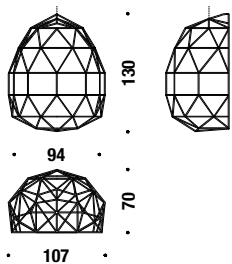

128

1,2 m³ 37 Kg

Optional cushion 40x40 outdoor

Coussin optional 40x40 outdoor

04K

0,5 mt. 0,5 Kg

Optional cushion 57x57 outdoor

Coussin optional 57x57 outdoor