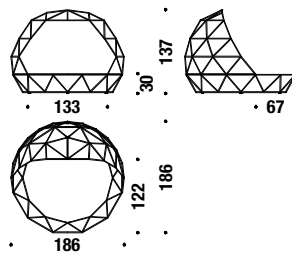

Optional cushion 52x28 outdoor

Optional Kissen 52x28 outdoor

M42

0,7 mt. 0,5 Kg

Optional Cushion 57x57 indoor

Optional Kissen 57x57 indoor

05Q

0,6 Kg