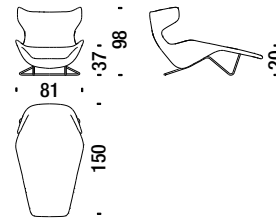

Chaise Longue

Chaise Longue

036

5,2 mt. ★ 7 m² 1,4 m³ 40 Kg