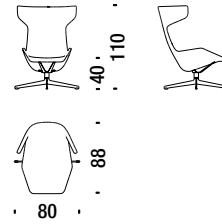

RED
71

DARK GREY
77

BEIGE
78

Swivel armchair

Fauteuil pivotant

0V6

3,8 mt. ★ 5,5 m² 0,9 m³ 32 Kg

Swivel armchair for quilt

Fauteuil pivotant pour couette

389

3,8 mt. ★ 5,5 m² 0,9 m³ 32 Kg

Swivel stool

Pouf pivotant

0V7

1,5 mt. ★ 1,6 m² 0,2 m³ 15 Kg

Chaise Longue