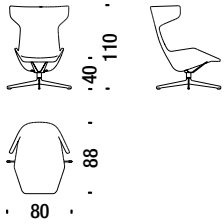

RED
71

DARK GREY
77

BEIGE
78

Swivel armchair

Fauteuil pivotant

0V6

3,8 mt. ★ 5,5 m² 0,9 m³ 32 Kg

Swivel armchair for quilt

Fauteuil pivotant pour couette

389

3,8 mt. ★ 5,5 m² 0,9 m³ 32 Kg

Swivel stool

Pouf pivotant

0V7

1,5 mt. ★ 1,6 m² 0,2 m³ 15 Kg

Chaise Longue