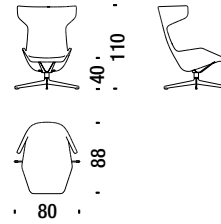

DARK GREY
77

BEIGE
78

Swivel armchair

Drehsessel

0V6

3,8 mt. ★ 5,5 m² 0,9 m³ 32 Kg

Swivel armchair for quilt

Drehsessel für Steppdecke

389

3,8 mt. ★ 5,5 m² 0,9 m³ 32 Kg

Swivel stool

Drehhocker

0V7

1,5 mt. ★ 1,6 m² 0,2 m³ 15 Kg

Chaise Longue

Chaise Longue