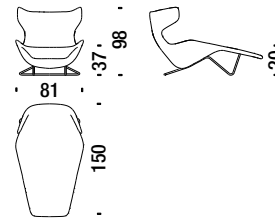

Chaise Longue

Chaise Longue

036

5,2 mt. ★ 7 m² 1,4 m³ 40 Kg