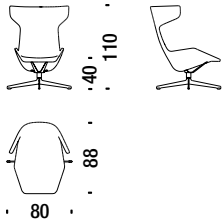

DARK GREY
77

BEIGE
78

Swivel armchair

Drehsessel

0V6

3,8 mt. ★ 5,5 m² 0,9 m³ 32 Kg

Swivel armchair for quilt

Drehsessel für Steppdecke

389

3,8 mt. ★ 5,5 m² 0,9 m³ 32 Kg

Swivel stool

Drehhocker

0V7

1,5 mt. ★ 1,6 m² 0,2 m³ 15 Kg

Chaise Longue

Chaise Longue