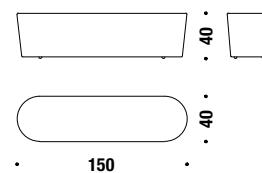

Sessel B 831

2,4 mt. ★ 4,6 m² 0,4 m³ 24 Kg

Sofa

Sofa 002

9 mt. ★ 18 m² 2,3 m³ 78 Kg

Sofa with 2 power units

Sofa mit 2 power units 0X4

9 mt. ★ 18 m² 2,3 m³ 78 Kg

Swivel armchair A

Drehsessel A 0V6

2,8 mt. ★ 5,2 m² 0,4 m³ 44 Kg

Swivel armchair B

Drehsessel B 0VT

2,4 mt. ★ 4,6 m² 0,4 m³ 40 Kg

Sofa with power unit

Sofa mit power unit 0X9

9 mt. ★ 18 m² 2,3 m³ 78 Kg

Ottoman A

Ottoman A 444

2,1 mt. ★ 3,7 m² 0,3 m³ 15 Kg

Ottoman B

Ottoman B

807

1,6 mt. ★ 3 m² 0,3 m³ 9,5 Kg

Ottoman D low

Ottoman D niedrig

890

1,4 mt. ★ 2,6 m² 0,1 m³ 5 Kg

Ottoman C

Ottoman C

808

1,2 mt. ★ 3,3 m² 0,3 m³ 7,5 Kg