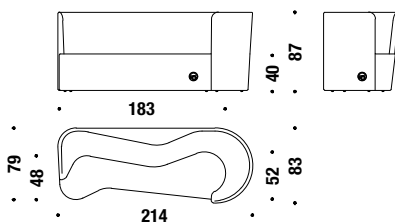

Sessel B 831

2,4 mt. ★ 4,6 m² 0,4 m³ 24 Kg

Sofa

Sofa 002

9 mt. ★ 18 m² 2,3 m³ 78 Kg

Sofa with 2 power units

Sofa mit 2 power units 0X4

9 mt. ★ 18 m² 2,3 m³ 78 Kg

Swivel armchair A

Drehsessel A 0V6

2,8 mt. ★ 5,2 m² 0,4 m³ 44 Kg

Swivel armchair B

Drehsessel B 0VT

2,4 mt. ★ 4,6 m² 0,4 m³ 40 Kg

Sofa with power unit

Sofa mit power unit 0X9