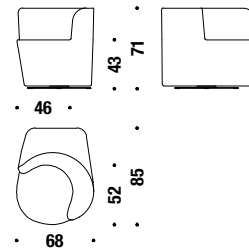

Sessel B 831

2,4 mt. ★ 4,6 m² 0,4 m³ 24 Kg

Sofa

Sofa 002

9 mt. ★ 18 m² 2,3 m³ 78 Kg

Sofa with 2 power units

Sofa mit 2 power units 0X4

9 mt. ★ 18 m² 2,3 m³ 78 Kg

Swivel armchair A

Drehsessel A 0V6

2,8 mt. ★ 5,2 m² 0,4 m³ 44 Kg

Swivel armchair B

Drehsessel B 0VT

2,4 mt. ★ 4,6 m² 0,4 m³ 40 Kg

Sofa with power unit

Sofa mit power unit 0X9

9 mt. ★ 18 m² 2,3 m³ 78 Kg

Ottoman A

Ottoman A 444

2,1 mt. ★ 3,7 m² 0,3 m³ 15 Kg

Ottoman B

Ottoman B

807

1,6 mt. ★ 3 m² 0,3 m³ 9,5 Kg