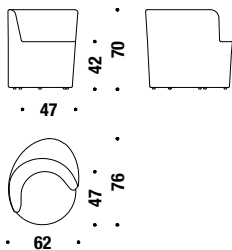

Armchair B

Sessel B 831

2,4 mt. ★ 4,6 m² 0,4 m³ 24 Kg