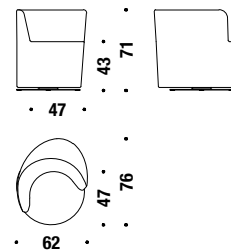

Swivel armchair A

Drehsessel A 0V6

2,8 mt. ★ 5,2 m² 0,4 m³ 44 Kg

Swivel armchair B

Drehsessel B 0VT

2,4 mt. ★ 4,6 m² 0,4 m³ 40 Kg

Sofa with power unit

Sofa mit power unit 0X9

9 mt. ★ 18 m² 2,3 m³ 78 Kg

Ottoman A

Ottoman A 444

2,1 mt. ★ 3,7 m² 0,3 m³ 15 Kg

Ottoman B

Ottoman B

807

1,6 mt. ★ 3 m² 0,3 m³ 9,5 Kg