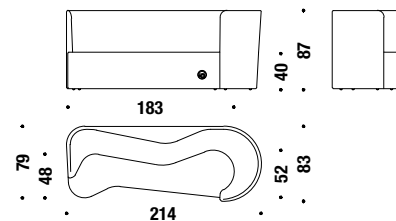

Sessel B 831

2,4 mt. ★ 4,6 m² 0,4 m³ 24 Kg

Sofa

Sofa 002

9 mt. ★ 18 m² 2,3 m³ 78 Kg

Sofa with 2 power units

Sofa mit 2 power units 0X4

9 mt. ★ 18 m² 2,3 m³ 78 Kg

Swivel armchair A

Drehsessel A 0V6

2,8 mt. ★ 5,2 m² 0,4 m³ 44 Kg

Swivel armchair B

Drehsessel B 0VT

2,4 mt. ★ 4,6 m² 0,4 m³ 40 Kg

Sofa with power unit

Sofa mit power unit 0X9

9 mt. ★ 18 m² 2,3 m³ 78 Kg

Ottoman A

Ottoman A 444

2,1 mt. ★ 3,7 m² 0,3 m³ 15 Kg

Ottoman B

Ottoman B

807

1,6 mt. ★ 3 m² 0,3 m³ 9,5 Kg