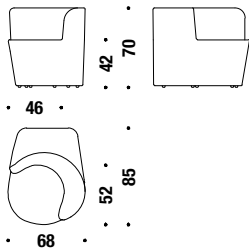

-Reflect by Kvadrat

-Remix 2 by Kvadrat

-Tonus 4 by Kvadrat

-Uniform Melange by Febrik

Armchair A

Sessel A 001

2,8 mt. ★ 5,2 m² 0,4 m³ 26 Kg

Armchair B

Sessel B 831

2,4 mt. ★ 4,6 m² 0,4 m³ 24 Kg

Sofa

Sofa 002

9 mt. ★ 18 m² 2,3 m³ 78 Kg

Sofa with 2 power units

Sofa mit 2 power units 0X4

9 mt. ★ 18 m² 2,3 m³ 78 Kg