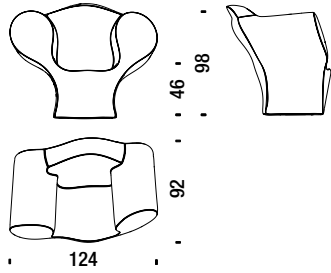

La collection Spring n'est pas déhoussable.

NOTES:

- Double Soft Big Easy: ajouter 2 semaines à la livraison.

Recommended fabric hangers

Liasses de tissus conseillées

-Divina 3, Divina Melange 3, Divina MD by Kvadrat
-Uniform Melange by Febrik

Spring collection

Soft Big Easy

Soft Big Easy

SQ0001

1,1 m³ 45 Kg

Soft Little Easy

Soft Little Easy

SP0050

0,4 m³ 15 Kg

Double Soft Big Easy

Double Soft Big Easy

SS0002

1,6 m³ 81 Kg

Size Ten

Size Ten

SZ0061