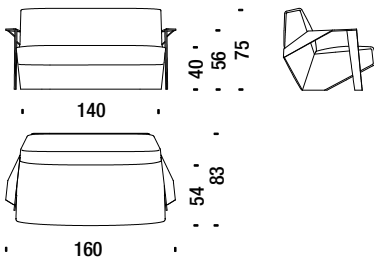

## Armchair high with arms

Sessel hoch mit Armlehnen

SLB091

2,2 mt. 4,2 m<sup>2</sup> 0,7 m<sup>3</sup> 36 Kg

## Stool

Hocker

SLB017

1,4 mt. 2,3 m<sup>2</sup> 0,2 m<sup>3</sup> 18 Kg

## Settee with arms

Sofa 2-Sitz Klein mit Armlehnen

SLB078

4,6 mt. 8,8 m<sup>2</sup> 1,3 m<sup>3</sup> 58 Kg