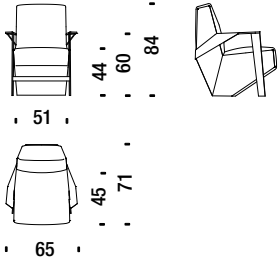

Silver Lake

Small armchair with arms

Sessel Klein mit Armlehnen

SLB061

1,7 mt. 2,7 m² 0,5 m³ 25 Kg