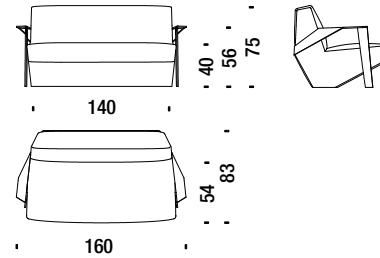

## Low armchair with arms

Sessel tief mit Armlehnen

SLA096

3,2 mt. 5 m<sup>2</sup> 0,5 m<sup>3</sup> 31 Kg

## Armchair high with arms

Sessel hoch mit Armlehnen

SLA091

3,5 mt. 6 m<sup>2</sup> 0,7 m<sup>3</sup> 36 Kg

## Settee with arms

Sofa 2-Sitz Klein mit Armlehnen

SLA078

6,6 mt. 12,7 m<sup>2</sup> 1,3 m<sup>3</sup> 58 Kg