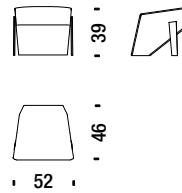

## Low armchair with arms

Sessel tief mit Armlehnen

SLB096

1,9 mt. 3,6 m<sup>2</sup> 0,5 m<sup>3</sup> 31 Kg

## Armchair high with arms

Sessel hoch mit Armlehnen

SLB091

2,2 mt. 4,2 m<sup>2</sup> 0,7 m<sup>3</sup> 36 Kg

## Stool

Hocker

SLB017

1,4 mt. 2,3 m<sup>2</sup> 0,2 m<sup>3</sup> 18 Kg