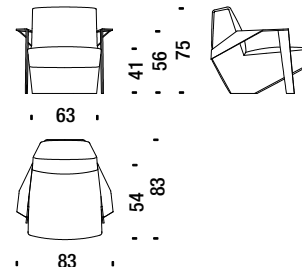

## Small armchair with arms

Sessel Klein mit Armlehnen

SLA061

2,5 mt. 4 m<sup>2</sup> 0,5 m<sup>3</sup> 25 Kg

## Low armchair with arms

Sessel tief mit Armlehnen

SLA096

3,2 mt. 5 m<sup>2</sup> 0,5 m<sup>3</sup> 31 Kg