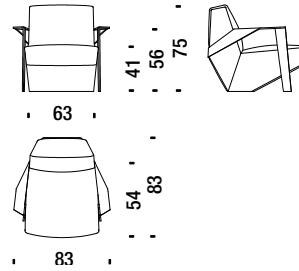

# Silver Lake

**Stool**

**Hocker**

SLA017

🪚 1,7 mt. ★ 2,2 m<sup>2</sup> 📦 0,2 m<sup>3</sup> 🧑 18 Kg

39

46

52

## Small armchair with arms

Sessel Klein mit Armlehnen

SLB061

1,7 mt. 2,7 m<sup>2</sup> 0,5 m<sup>3</sup> 25 Kg

## Low armchair with arms

Sessel tief mit Armlehnen

SLB096

1,9 mt. 3,6 m<sup>2</sup> 0,5 m<sup>3</sup> 31 Kg