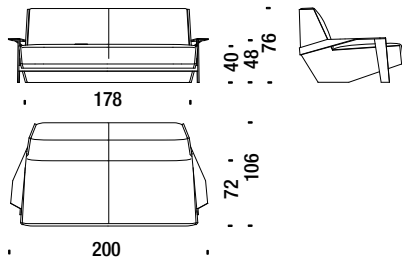

## Armchair high with arms

Sessel hoch mit Armlehnen

SLA091

3,5 mt. 6 m<sup>2</sup> 0,7 m<sup>3</sup> 36 Kg

## Settee with arms

Sofa 2-Sitz Klein mit Armlehnen

SLA078

6,6 mt. 12,7 m<sup>2</sup> 1,3 m<sup>3</sup> 58 Kg

## Sofa 200 with arms

Sofa 200 mit Armlehnen

SLA044

8,1 mt. 15,3 m<sup>2</sup> 1,8 m<sup>3</sup> 75 Kg