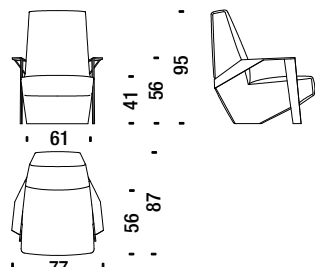

## Small armchair with arms

Sessel Klein mit Armlehnen

SLA061

2,5 mt. 4 m<sup>2</sup> 0,5 m<sup>3</sup> 25 Kg

## Low armchair with arms

Sessel tief mit Armlehnen

SLA096

3,2 mt. 5 m<sup>2</sup> 0,5 m<sup>3</sup> 31 Kg

## Armchair high with arms

Sessel hoch mit Armlehnen

SLA091

3,5 mt. 6 m<sup>2</sup> 0,7 m<sup>3</sup> 36 Kg