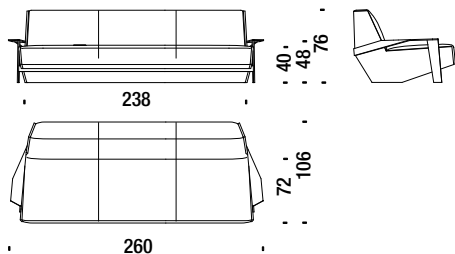

## Sofa 200 with arms

Sofa 200 mit Armlehnen

SLA044

8,1 mt. 15,3 m<sup>2</sup> 1,8 m<sup>3</sup> 75 Kg

## Sofa 230 with arms

Sofa 230 mit Armlehnen

SLA087

8,6 mt. 15,6 m<sup>2</sup> 2,2 m<sup>3</sup> 95 Kg

## Sofa 260 with arms

Sofa 260 mit Armlehnen

SLA045

10,5 mt. 17 m<sup>2</sup> 2,4 m<sup>3</sup> 109 Kg