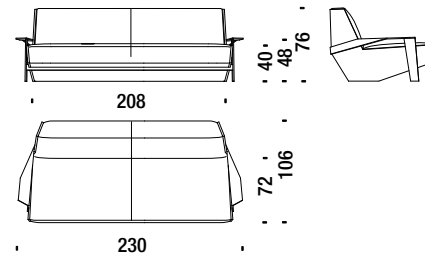

Sofa 230 with arms

Sofa 230 mit Armlehnen

SLA087

8,6 mt. 15,6 m² 2,2 m³ 95 Kg