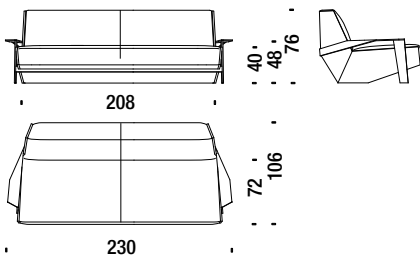

## Stool

Hocker

SLB017

1,4 mt. 2,3 m<sup>2</sup> 0,2 m<sup>3</sup> 18 Kg

## Settee with arms

Sofa 2-Sitz Klein mit Armlehnen

SLB078

4,6 mt. 8,8 m<sup>2</sup> 1,3 m<sup>3</sup> 58 Kg

## Sofa 200 with arms

Sofa 200 mit Armlehnen

SLB044

7,2 mt. 13,7 m<sup>2</sup> 1,8 m<sup>3</sup> 75 Kg

## Sofa 230 with arms

Sofa 230 mit Armlehnen

SLB087

7,7 mt. 14,7 m<sup>2</sup> 2,2 m<sup>3</sup> 95 Kg