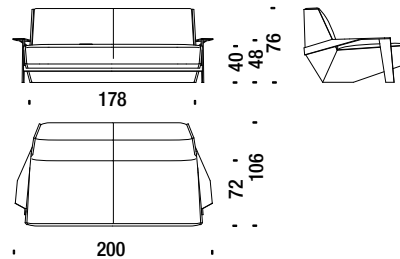

## Stool

Hocker

SLB017

1,4 mt. 2,3 m<sup>2</sup> 0,2 m<sup>3</sup> 18 Kg

## Settee with arms

Sofa 2-Sitz Klein mit Armlehnen

SLB078

4,6 mt. 8,8 m<sup>2</sup> 1,3 m<sup>3</sup> 58 Kg

## Sofa 200 with arms

Sofa 200 mit Armlehnen

SLB044

7,2 mt. 13,7 m<sup>2</sup> 1,8 m<sup>3</sup> 75 Kg