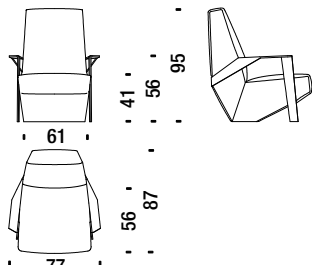

## Small armchair with arms

Sessel Klein mit Armlehnen

SLB061

1,7 mt. 2,7 m<sup>2</sup> 0,5 m<sup>3</sup> 25 Kg

## Low armchair with arms

Sessel tief mit Armlehnen

SLB096

1,9 mt. 3,6 m<sup>2</sup> 0,5 m<sup>3</sup> 31 Kg

## Armchair high with arms

Sessel hoch mit Armlehnen

SLB091

2,2 mt. 4,2 m<sup>2</sup> 0,7 m<sup>3</sup> 36 Kg

## Stool

Hocker

SLB017

1,4 mt. 2,3 m<sup>2</sup> 0,2 m<sup>3</sup> 18 Kg