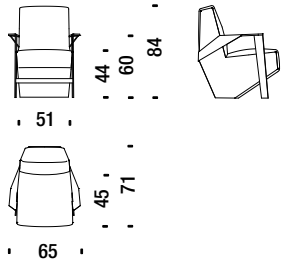

Silver Lake

Small armchair with arms

Sessel Klein mit Armlehnen

SLA061

2,5 mt. 4 m² 0,5 m³ 25 Kg