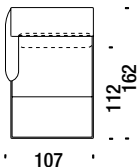

Elément latérale droit 207

022

11 mt. ★ 20 m² 1,7 m³ 95 Kg

Lateral 2 seat left peninsula

Latérale péninsule gauche

0TH

9 mt. ★ 16,5 m² 1,7 m³ 90 Kg

Lateral 2 seat right peninsula

Latérale péninsule droite

0TG

9 mt. ★ 16,5 m² 1,7 m³ 90 Kg

Corner

Angle 010

7,5 mt. 14,2 m² 0,9 m³ 60 Kg

Chaise Longue central

Chaise Longue central 045

7,4 mt. 11,8 m² 1,2 m³ 60 Kg

Chaise Longue left

Chaise Longue gauche 0D4

7,7 mt. 13,5 m² 1,4 m³ 71 Kg

Chaise Longue right

Chaise Longue droit 0D3

7,7 mt. 13,5 m² 1,4 m³ 71 Kg

Stool 100x50