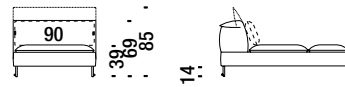

Chaise Longue central

Chaise Longue central 045

7,4 mt. 11,8 m² 1,2 m³ 60 Kg