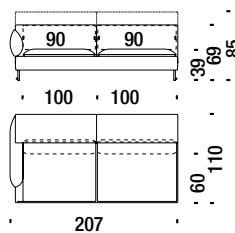

Elément latérale droit 157

038

9,7 mt. ★ 18,9 m² 1,4 m³ 86 Kg

Lateral 2 seat unit left 207

Elément latérale gauche 207

023

11 mt. ★ 20 m² 1,7 m³ 95 Kg

Lateral 2 seat unit right 207

Elément latérale droit 207

022

11 mt. ★ 20 m² 1,7 m³ 95 Kg

Lateral 2 seat left peninsula

Latérale péninsule gauche

0TH

9 mt. ★ 16,5 m² 1,7 m³ 90 Kg

Lateral 2 seat right peninsula