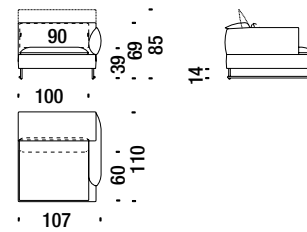

Lateral 1 seat unit right 107

Elément latérale droit 107

012

6 mt. ★ 11 m² 0,9 m³ 59 Kg