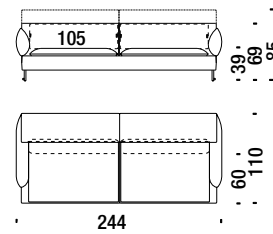

3 seater sofa

Canapé 3 places

003

12 mt. ★ 22 m² 2,1 m³ 117 Kg