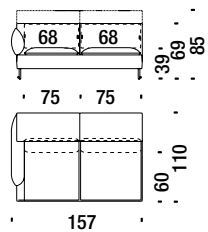

Elément latérale droit 82

024

5 mt. ★ 9,3 m² 0,7 m³ 50 Kg

Lateral 1 seat unit left 107

Elément latérale gauche 107

013

6 mt. ★ 11 m² 0,9 m³ 59 Kg

Lateral 1 seat unit right 107

Elément latérale droit 107

012

6 mt. ★ 11 m² 0,9 m³ 59 Kg

Lateral 2 seat unit left 157

Elément latérale gauche 157

039

9,7 mt. ★ 18,9 m² 1,4 m³ 86 Kg

Lateral 2 seat unit right 157

Elément latérale droit 157

038

9,7 mt. ★ 18,9 m² 1,4 m³ 86 Kg

Lateral 2 seat unit left 207

Elément latérale gauche 207

023

11 mt. ★ 20 m² 1,7 m³ 95 Kg

Lateral 2 seat unit right 207