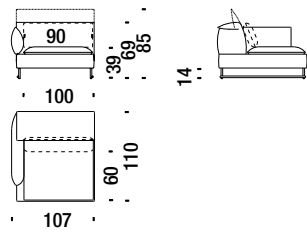

Elément central 2 places 200

04D

10 mt. ★ 18 m² 1,7 m³ 97 Kg

Lateral 1 seat unit left 82

Elément latérale gauche 82

025

5 mt. ★ 9,3 m² 0,7 m³ 50 Kg

Lateral 1 seat unit right 82

Elément latérale droit 82

024

5 mt. ★ 9,3 m² 0,7 m³ 50 Kg

Lateral 1 seat unit left 107

Elément latérale gauche 107

013

6 mt. ★ 11 m² 0,9 m³ 59 Kg

Lateral 1 seat unit right 107

Elément latérale droit 107

012

6 mt. ★ 11 m² 0,9 m³ 59 Kg

Lateral 2 seat unit left 157

Elément latérale gauche 157

039

9,7 mt. ★ 18,9 m² 1,4 m³ 86 Kg

Lateral 2 seat unit right 157