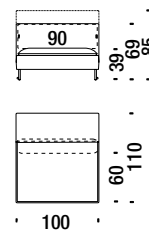

STEEL
chrome

BLACK
RAL 9005

OXIDORED
RAL 3009

2 seater sofa major

Canapé 2 places major

018

11,5 mt. ★ 21 m² 1,7 m³ 100 Kg

3 seater sofa

Canapé 3 places

003

12 mt. ★ 22 m² 2,1 m³ 117 Kg

Central element 75

Elément central 75

04A

4,5 mt. ★ 8 m² 0,7 m³ 45 Kg

Central element 100

Elément central 100

011

5,5 mt. ★ 9,1 m² 0,9 m³ 50 Kg

2 seat central element 150

Elément central 2 places 150

04P

8,9 mt. ★ 17,5 m² 1,2 m³ 85 Kg

2 seat central element 200