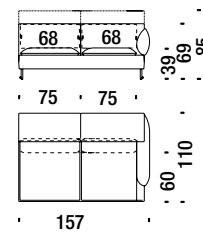

Elément latérale droit 82

024

5 mt. ★ 9,3 m² 0,7 m³ 50 Kg

Lateral 1 seat unit left 107

Elément latérale gauche 107

013

6 mt. ★ 11 m² 0,9 m³ 59 Kg

Lateral 1 seat unit right 107

Elément latérale droit 107

012

6 mt. ★ 11 m² 0,9 m³ 59 Kg

Lateral 2 seat unit left 157

Elément latérale gauche 157

039

9,7 mt. ★ 18,9 m² 1,4 m³ 86 Kg

Lateral 2 seat unit right 157

Elément latérale droit 157

038

9,7 mt. ★ 18,9 m² 1,4 m³ 86 Kg

Lateral 2 seat unit left 207

Elément latérale gauche 207

023

11 mt. ★ 20 m² 1,7 m³ 95 Kg

Lateral 2 seat unit right 207