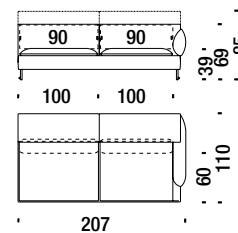

Elément latérale droit 107

012

6 mt. ★ 11 m² 0,9 m³ 59 Kg

Lateral 2 seat unit left 157

Elément latérale gauche 157

039

9,7 mt. ★ 18,9 m² 1,4 m³ 86 Kg

Lateral 2 seat unit right 157

Elément latérale droit 157

038

9,7 mt. ★ 18,9 m² 1,4 m³ 86 Kg

Lateral 2 seat unit left 207

Elément latérale gauche 207

023

11 mt. ★ 20 m² 1,7 m³ 95 Kg

Lateral 2 seat unit right 207

Elément latérale droit 207

022

11 mt. ★ 20 m² 1,7 m³ 95 Kg

Lateral 2 seat left peninsula

Latérale péninsule gauche

0TH

9 mt. ★ 16,5 m² 1,7 m³ 90 Kg

Lateral 2 seat right peninsula