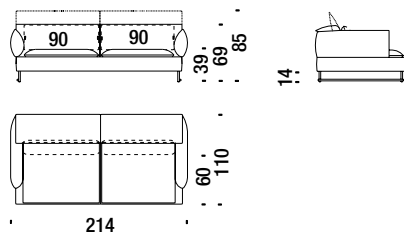

STEEL
chrome

BLACK
RAL 9005

OXIDORED
RAL 3009

2 seater sofa major

Canapé 2 places major

018

11,5 mt. ★ 21 m² 1,7 m³ 100 Kg

3 seater sofa

Canapé 3 places

003

12 mt. ★ 22 m² 2,1 m³ 117 Kg

Central element 75

Elément central 75

04A

4,5 mt. ★ 8 m² 0,7 m³ 45 Kg

Central element 100

Elément central 100

011

5,5 mt. ★ 9,1 m² 0,9 m³ 50 Kg

2 seat central element 150

Elément central 2 places 150

04P

8,9 mt. ★ 17,5 m² 1,2 m³ 85 Kg

2 seat central element 200