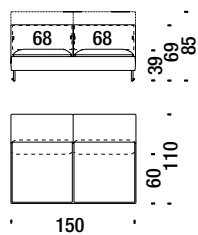

Canapé 3 places

003

12 mt. ★ 22 m² 2,1 m³ 117 Kg

Central element 75

Elément central 75

04A

4,5 mt. ★ 8 m² 0,7 m³ 45 Kg

Central element 100

Elément central 100

011

5,5 mt. ★ 9,1 m² 0,9 m³ 50 Kg

2 seat central element 150

Elément central 2 places 150

04P

8,9 mt. ★ 17,5 m² 1,2 m³ 85 Kg

2 seat central element 200

Elément central 2 places 200

04D

10 mt. ★ 18 m² 1,7 m³ 97 Kg

Lateral 1 seat unit left 82

Elément latérale gauche 82

025

5 mt. ★ 9,3 m² 0,7 m³ 50 Kg

Lateral 1 seat unit right 82