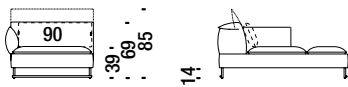

Chaise Longue left

Chaise Longue gauche 0D4

7,7 mt. 13,5 m² 1,4 m³ 71 Kg