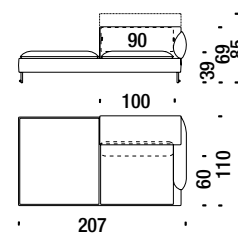

Elément latérale droit 157

038

9,7 mt. ★ 18,9 m² 1,4 m³ 86 Kg

Lateral 2 seat unit left 207

Elément latérale gauche 207

023

11 mt. ★ 20 m² 1,7 m³ 95 Kg

Lateral 2 seat unit right 207

Elément latérale droit 207

022

11 mt. ★ 20 m² 1,7 m³ 95 Kg

Lateral 2 seat left peninsula

Latérale péninsule gauche

0TH

9 mt. ★ 16,5 m² 1,7 m³ 90 Kg

Lateral 2 seat right peninsula

Latérale péninsule droite

0TG

9 mt. ★ 16,5 m² 1,7 m³ 90 Kg

Corner

Angle 010

7,5 mt. 14,2 m² 0,9 m³ 60 Kg

Chaise Longue central

Chaise Longue central 045