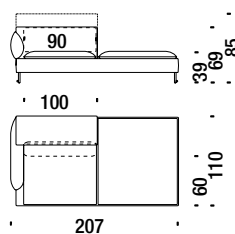

Elément latérale droit 157

038

9,7 mt. ★ 18,9 m² 1,4 m³ 86 Kg

Lateral 2 seat unit left 207

Elément latérale gauche 207

023

11 mt. ★ 20 m² 1,7 m³ 95 Kg

Lateral 2 seat unit right 207

Elément latérale droit 207

022

11 mt. ★ 20 m² 1,7 m³ 95 Kg

Lateral 2 seat left peninsula

Latérale péninsule gauche

0TH

9 mt. ★ 16,5 m² 1,7 m³ 90 Kg

Lateral 2 seat right peninsula

Latérale péninsule droite

0TG

9 mt. ★ 16,5 m² 1,7 m³ 90 Kg

Corner

Angle 010

7,5 mt. 14,2 m² 0,9 m³ 60 Kg

Chaise Longue central

Chaise Longue central 045