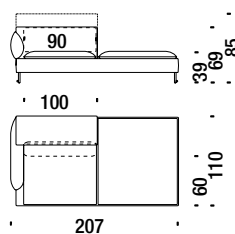

Lateral 2 seat left peninsula

2-Sitz Halbinsel links

OTH

9 mt. ★ 16,5 m² 1,7 m³ 90 Kg