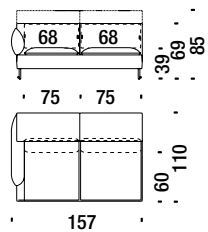

Lateral 2 seat unit left 157

2-Sitz Element links 157

039

9,7 mt. ★ 18,9 m² 1,4 m³ 86 Kg