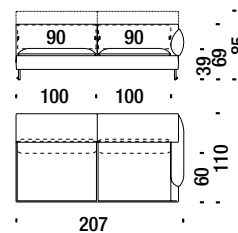

Lateral 2 seat unit right 207

2-Sitz Element rechts 207

022

11 mt. ★ 20 m² 1,7 m³ 95 Kg