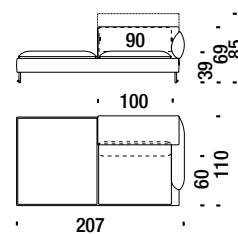

Lateral 2 seat right peninsula

2-Sitz Halbinsel rechts

OTG

9 mt. ★ 16,5 m² 1,7 m³ 90 Kg