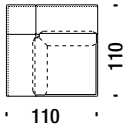

Corner

Ecke 010

7,5 mt. ★ 14,2 m² 0,9 m³ 60 Kg