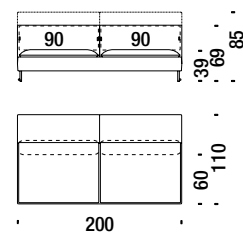

2 seat central element 200

Zentralelement 2-Sitzig 200

04D

10 mt. ★ 18 m² 1,7 m³ 97 Kg