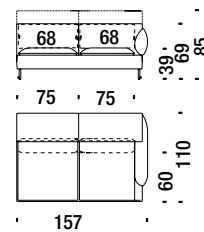

Lateral 2 seat unit right 157

2-Sitz Element rechts 157

038

9,7 mt. ★ 18,9 m² 1,4 m³ 86 Kg