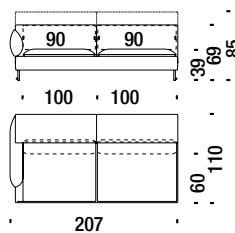

Lateral 2 seat unit left 207

2-Sitz Element links 207

023

11 mt. ★ 20 m² 1,7 m³ 95 Kg