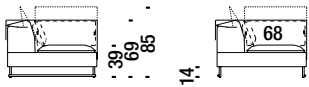

Corner

Ecke 010

7,5 mt. ★ 14,2 m² 0,9 m³ 60 Kg