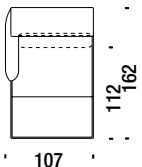

## Corner

**Ecke** 010

7,5 mt. ★ 14,2 m<sup>2</sup> 0,9 m<sup>3</sup> 60 Kg

## Chaise Longue central

**Chaise Longue zentral** 045

7,4 mt. ★ 11,8 m<sup>2</sup> 1,2 m<sup>3</sup> 60 Kg

## Chaise Longue left

**Chaise Longue links** 0D4

7,7 mt. ★ 13,5 m<sup>2</sup> 1,4 m<sup>3</sup> 71 Kg