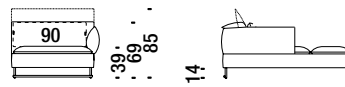

Chaise Longue right

Chaise Longue rechts 0D3

7,7 mt. ★ 13,5 m² 1,4 m³ 71 Kg