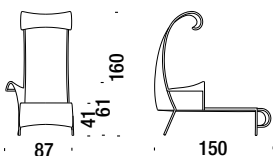

Version monocolour - Version monochrome

Sunny chair

Sunny chaise 050

0,8 m³ 18 Kg

Armchair

Fauteil 001

1,5 m³ 25 Kg

Chaise Longue left arm

Chaise Longue accoudoir gauche 066

2,7 m³ 28 Kg

Chaise Longue right arm

Chaise Longue accoudoir droit 436

2,7 m³ 28 Kg

Sunny stool

Sunny pouf 017

0,3 m³ 5 Kg