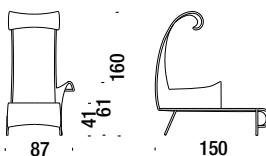

Version monocolour - Version monochrome

Sunny chair

Sunny chaise 050

0,8 m³ 18 Kg

Armchair

Fauteil 001

1,5 m³ 25 Kg

Chaise Longue left arm

Chaise Longue accoudoir gauche 066

2,7 m³ 28 Kg

Chaise Longue right arm

Chaise Longue accoudoir droit 436

2,7 m³ 28 Kg

Sunny stool

Sunny pouf 017

0,3 m³ 5 Kg