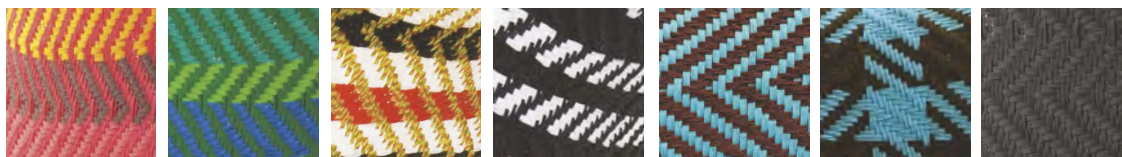

[M'afrique collection] Shadowy

Design Tord Boontje - 2009

SWO

ARMCHAIR, CHAIR, CHAISE LONGUE and STOOL
Painted steel base and coloured polyethylene
handwoven threads. PVC glides.

NOTES:

- If not available on quick ship, delivery is 4 months from receipt of order.

FAUTEUIL, CHAISE, CHAISE LONGUE et POUF
Structure en acier laqué et fils colorés de polyéthylène
tressés à la main. Patins en PVC.

NOTES:

- Si non disponible sur quick ship, la livraison est à 4 mois de la réception de la commande.

Technical tests -Essais techniques

UNI EN ISO 9142:2004
UNI EN ISO 9227:2006

Pattern colours - Couleurs entrelacées

multired rouge / orange / jaune / noir
 multigreen vert / vert clair / turquoise / bleu
 supercolour rouge / or / noir / bleu
 black-white black / white
 tweed oxyde / turquoise
 tartan oxyde / turquoise
 noir