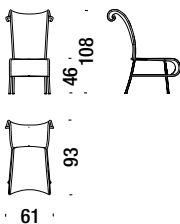

Version monocolour - Version monochrome

Sunny chair

Sunny chaise 050

0,8 m³ 18 Kg

Armchair

Fauteil 001

1,5 m³ 25 Kg

Chaise Longue left arm

Chaise Longue accoudoir gauche 066

2,7 m³ 28 Kg

Chaise Longue right arm

Chaise Longue accoudoir droit 436

2,7 m³ 28 Kg

Sunny stool

Sunny pouf 017

0,3 m³ 5 Kg