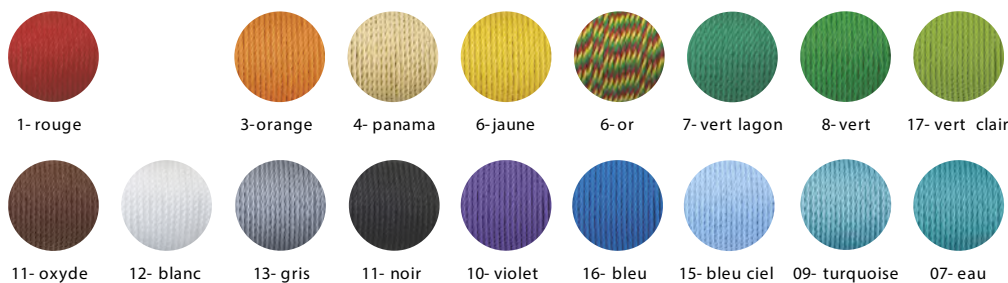

Version monocolour - Version monochrome