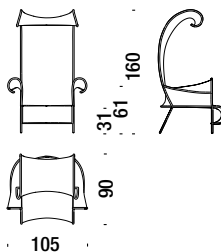

Version monocolour - Version monochrome

Sunny chair

Sunny chaise 050

0,8 m³ 18 Kg

Armchair

Fauteil 001

1,5 m³ 25 Kg

Chaise Longue left arm

Chaise Longue accoudoir gauche 066

2,7 m³ 28 Kg

Chaise Longue right arm

Chaise Longue accoudoir droit 436

2,7 m³ 28 Kg

Sunny stool

Sunny pouf 017

0,3 m³ 5 Kg