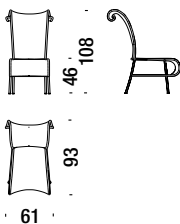

Version monocolour - Einfarbige Version

Sunny chair

Sunny Stuhl 050

0,8 m³ 18 Kg

Armchair

Sessel 001

1,5 m³ 25 Kg

Chaise Longue left arm

Chaise Longue Armlehne links 066

2,7 m³ 28 Kg

Chaise Longue right arm

Chaise Longue Armlehnen rechts 436

2,7 m³ 28 Kg

Sunny stool

Sunny Hocker 017

0,3 m³ 5 Kg