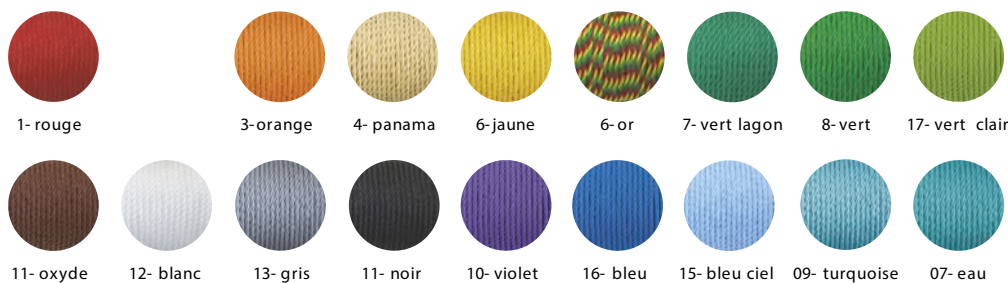

Version monocolour - Einfarbige Version