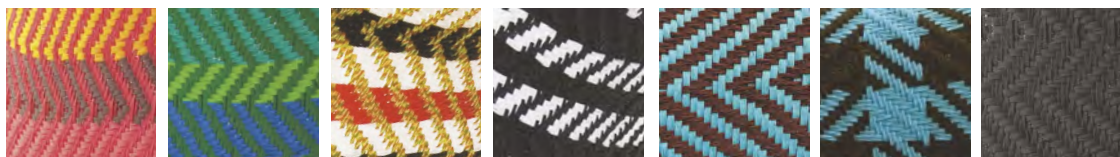

[M'afrique collection] Shadowy

Design Tord Boontje - 2009

SWO

ARMCHAIR, CHAIR, CHAISE LONGUE and STOOL
Painted steel base and coloured polyethylene
handwoven threads. PVC glides.

NOTES:

- If not available on quick ship, delivery is 4 months from receipt of order.

SESSEL, STUHL, CHAISELONGUE und HOCKER
Lackierte Stahlstruktur und farbige Polyethylen-Fäden,
handgeflochten. Fußgleiter aus PVC.

HINWEISE:

- Falls nicht auf Quick Ship verfügbar, erfolgt die Lieferung 4 Monate nach Auftragsingang.

Technical tests - Technische Prüfungen

UNI EN ISO 9142:2004
UNI EN ISO 9227:2006

Pattern colours - Musterfarben

multired rouge / orange / jaune / noir
 multigreen vert / vert clair / turquoise / bleu
 supercolour rouge / or / noir / bleu
 black-white black / white
 tweed oxyde / turquoise
 tartan oxyde / turquoise
 noir