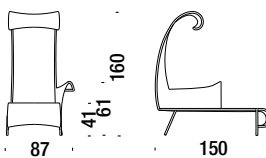

Version monocolour - Einfarbige Version

Sunny chair

Sunny Stuhl 050

0,8 m³ 18 Kg

Armchair

Sessel 001

1,5 m³ 25 Kg

Chaise Longue left arm

Chaise Longue Armlehne links 066

2,7 m³ 28 Kg

Chaise Longue right arm

Chaise Longue Armlehnen rechts 436

2,7 m³ 28 Kg

Sunny stool

Sunny Hocker 017

0,3 m³ 5 Kg