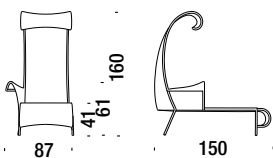

Version monocolour - Einfarbige Version

Sunny chair

Sunny Stuhl 050

0,8 m³ 18 Kg

Armchair

Sessel 001

1,5 m³ 25 Kg

Chaise Longue left arm

Chaise Longue Armlehne links 066

2,7 m³ 28 Kg

Chaise Longue right arm

Chaise Longue Armlehnen rechts 436

2,7 m³ 28 Kg

Sunny stool

Sunny Hocker 017

0,3 m³ 5 Kg