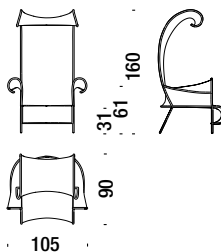

Version monocolour - Einfarbige Version

Sunny chair

Sunny Stuhl 050

0,8 m³ 18 Kg

Armchair

Sessel 001

1,5 m³ 25 Kg

Chaise Longue left arm

Chaise Longue Armlehne links 066

2,7 m³ 28 Kg

Chaise Longue right arm

Chaise Longue Armlehnen rechts 436

2,7 m³ 28 Kg

Sunny stool

Sunny Hocker 017

0,3 m³ 5 Kg