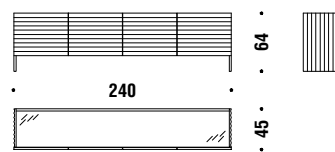

TAUPE

Sideboard dining glass top

Sideboard dining plateau en verre 2FM

Sideboard living glass top

Sideboard living plateau en verre 2FN

Cabinet glass top

Cabinet plateau en verre 2FO

Console glass top