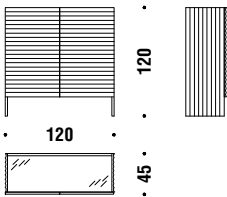

TAUPE

Sideboard dining glass top

Sideboard dining plateau en verre 2FM

Sideboard living glass top

Sideboard living plateau en verre 2FN

Cabinet glass top

Cabinet plateau en verre 2FO

Console glass top