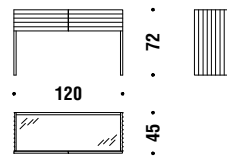

Console glass top

Console plateau en verre 2FP