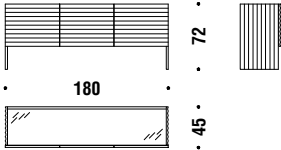

Sideboard dining glass top

Sideboard dining Glas platte 2FM