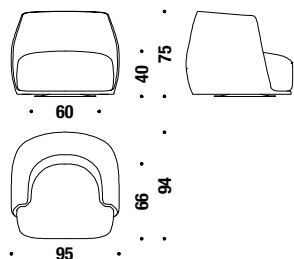

Swivel armchair not quilted

Fauteuil pivotant pas matelassé

809

5 mt. 0,8 m³ 45 Kg

€

€