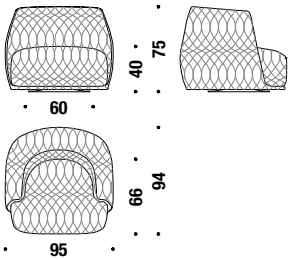

Small armchair

Petit fauteuil

061

5 mt. 0,5 m³ 25 Kg

Armchair

Fauteuil

001

5 mt. 0,8 m³ 37 Kg

Swivel armchair

Fauteuil pivotant

0V6

5 mt. 0,8 m³ 45 Kg

Sofa 215

Canapé 215

003

14 mt. 2,2 m³ 92 Kg