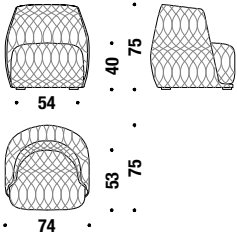

Le tissu utilisé pour le revêtement de la collection est matelassé sur dessin de Patricia Urquiola.

La collection Redondo est déhoussable, à l'exception du fauteuil (code 061).

NOTES:

- pieds en polypropylène de 40 mm de hauteur vissés à la structure. Le produit est livré avec un jeu de pieds de 70 mm de hauteur
- pour les codes RD0830-RD0831-RD0809-ORD0832-RD0833-RD0840 et pour les lits RD0016-RD0017-RD0018 les tissus suivants sont disponibles en alternative: Big Pois et Big Braid ou tissus non-capitonné
- prix en catégorie Z: TISSU
- code RD0061 prix en cuir: sur demande
- nous n'acceptons pas les commandes pour les articles employant moins de 5 mètres linéaires de tissu matelassé
- pour la version matelassée, ajouter 2 semaines à la livraison.

Small armchair

Petit fauteuil

061

5 mt. 0,5 m³ 25 Kg

Armchair

Fauteuil

001

5 mt. 0,8 m³ 37 Kg