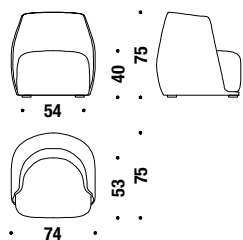

Quilted back cushion 55x43

Coussin dos capitonné 55x43

430

0,7 mt.

Quilted back cushion 71x43

Coussin dos capitonné 71x43

431

0,9 mt.

Small armchair not quilted

Petit fauteuil pas matelassé

830

0,5 m³ 25 Kg

€

Armchair not quilted

Fauteuil pas matelassé

831

5 mt. 0,8 m³ 37 Kg

€

€

Swivel armchair not quilted

Fauteuil pivotant pas matelassé

809

5 mt. 0,8 m³ 45 Kg

€