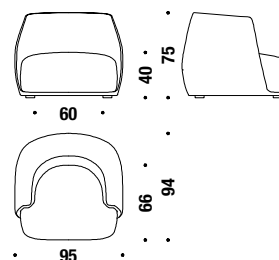

Quilted back cushion 55x43

Coussin dos capitonné 55x43

430

0,7 mt.

Quilted back cushion 71x43

Coussin dos capitonné 71x43

431

0,9 mt.

Small armchair not quilted

Petit fauteuil pas matelassé

830

0,5 m³ 25 Kg

€

Armchair not quilted

Fauteuil pas matelassé

831

5 mt. 0,8 m³ 37 Kg

€

€

Swivel armchair not quilted

Fauteuil pivotant pas matelassé

809

5 mt. 0,8 m³ 45 Kg

€