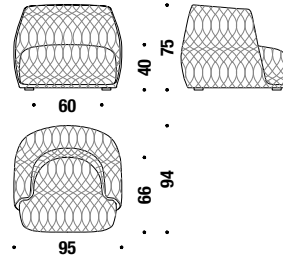

Small armchair

Petit fauteuil

061

5 mt. 0,5 m³ 25 Kg

Armchair

Fauteuil

001

5 mt. 0,8 m³ 37 Kg

Swivel armchair

Fauteuil pivotant

0V6

5 mt. 0,8 m³ 45 Kg

Sofa 215

Canapé 215

003

14 mt. 2,2 m³ 92 Kg