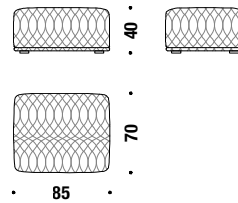

Swivel armchair

Fauteuil pivotant

0V6

5 mt. 0,8 m³ 45 Kg

Sofa 215

Canapé 215

003

14 mt. 2,2 m³ 92 Kg

Sofa 245

Canapé 245

0M1

16 mt. 2,4 m³ 105 Kg

Stool

Pouf

017

2,8 mt. 0,4 m³ 20 Kg

Back cushion 57x27

Coussin dos 57x27

529

0,7 mt.

Back cushion 55x43

Coussin dos 55x43

559

0,7 mt.