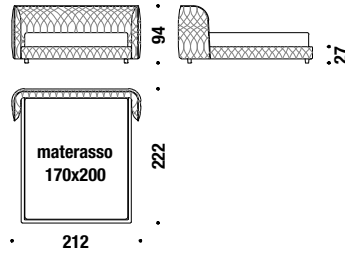

Bed 160

Lit 160 175

11 mt. 1,7 m³ 84 Kg

Bed 170

Lit 170 176

11 mt. 1,7 m³ 86 Kg

Bed 180

Lit 180 177

11 mt. 1,7 m³ 88 Kg

Bed 160 not quilted

Lit 160 pas matelassé 016

1,7 m³ 84 Kg

Bed 170 not quilted

Lit 170 pas matelassé 017

1,7 m³ 86 Kg

Bed 180 not quilted

Lit 180 pas matelassé 018

1,7 m³ 88 Kg

Slatted base 200x160

Sommier à lattes 200x160

HL0195

 0,3 m³

160

Slatted base 200x170