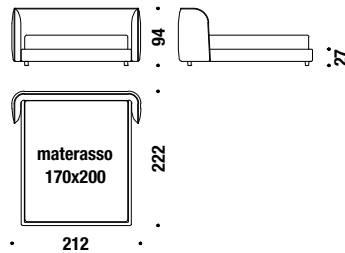

Bed 160

Lit 160 175

11 mt. 1,7 m³ 84 Kg

Bed 170

Lit 170 176

11 mt. 1,7 m³ 86 Kg

Bed 180

Lit 180 177

11 mt. 1,7 m³ 88 Kg

Bed 160 not quilted

Lit 160 pas matelassé 016

1,7 m³ 84 Kg

Bed 170 not quilted

Lit 170 pas matelassé 017

1,7 m³ 86 Kg

Bed 180 not quilted

Lit 180 pas matelassé 018

1,7 m³ 88 Kg

Slatted base 200x160

Sommier à lattes 200x160

HL0195

 0,3 m³

160

Slatted base 200x170