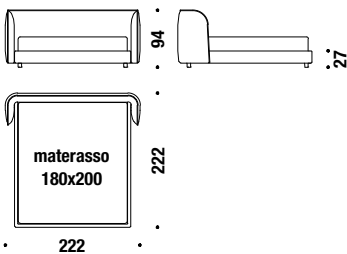

Bed 160

Lit 160 175

11 mt. 1,7 m³ 84 Kg

Bed 170

Lit 170 176

11 mt. 1,7 m³ 86 Kg

Bed 180

Lit 180 177

11 mt. 1,7 m³ 88 Kg

Bed 160 not quilted

Lit 160 pas matelassé 016

1,7 m³ 84 Kg

Bed 170 not quilted

Lit 170 pas matelassé 017

1,7 m³ 86 Kg

Bed 180 not quilted

Lit 180 pas matelassé 018

1,7 m³ 88 Kg

Slatted base 200x160

Sommier à lattes 200x160

HL0195

 0,3 m³

160

Slatted base 200x170