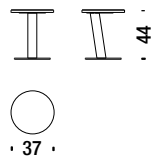

## Chaise Longue right varnished

Chaise Longue rechts lackiert

476

4,4 mt. 8,4 m<sup>2</sup> 1,4 m<sup>3</sup> 56 Kg

## Varnished table Ø37 H.44

Tisch lackiert Ø37 H.44

S80

0,1 m<sup>3</sup> 25 Kg