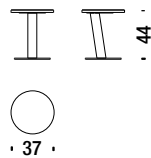

## Chaise longue right chromed

Chaise longue rechts verchromt

ONM

4,4 mt. 8,4 m<sup>2</sup> 1,4 m<sup>3</sup> 56 Kg

## Chromed table Ø37 H.44

Tisch verchromt Ø37 H.44

S81

0,1 m<sup>3</sup> 25 Kg