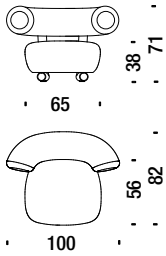

## Armchair varnished

Sessel Lackiert

458

2,5 mt. 5,5 m<sup>2</sup> 0,8 m<sup>3</sup> 29 Kg