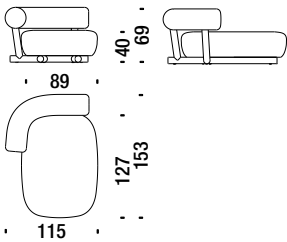

## Armchair varnished

Sessel Lackiert

458

2,5 mt. 5,5 m<sup>2</sup> 0,8 m<sup>3</sup> 29 Kg

## Settee varnished

Sofa 2-sitzig klein lackiert

442

5 mt. 9,7 m<sup>2</sup> 1,3 m<sup>3</sup> 59 Kg

## Chaise Longue left varnished

Chaise Longue links lackiert

477

4,4 mt. 8,4 m<sup>2</sup> 1,4 m<sup>3</sup> 56 Kg