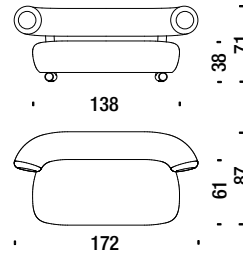

Chromed settee

Sofa 2-Sitz Klein verchromt

ONS

5 mt. 9,7 m² 1,3 m³ 59 Kg