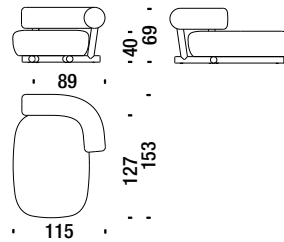

## Chaise Longue left varnished

Chaise Longue links lackiert

477

4,4 mt. 8,4 m<sup>2</sup> 1,4 m<sup>3</sup> 56 Kg

## Chaise Longue right varnished

Chaise Longue rechts lackiert

476

4,4 mt. 8,4 m<sup>2</sup> 1,4 m<sup>3</sup> 56 Kg