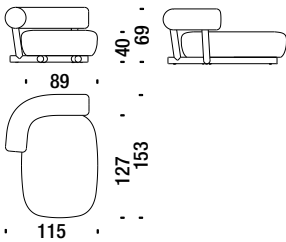

## Chromed settee

Sofa 2-Sitz Klein verchromt

ONS

5 mt. 9,7 m<sup>2</sup> 1,3 m<sup>3</sup> 59 Kg

## Chaise longue left chromed

Chaise longue links verchromt

ONZ

4,4 mt. 8,4 m<sup>2</sup> 1,4 m<sup>3</sup> 56 Kg