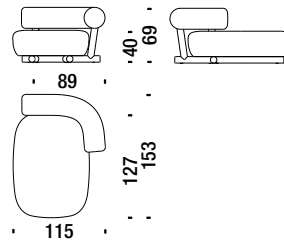

Chaise longue right chromed

Chaise longue rechts verchromt

ONM

4,4 mt. 8,4 m² 1,4 m³ 56 Kg

Chromed table Ø37 H.44

Tisch verchromt Ø37 H.44

S81

0,1 m³ 25 Kg

Chromed table Ø65 H.36

Tisch verchromt Ø65 H.36

S83

0,2 m³ 35 Kg