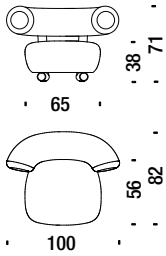

Chromed armchair

Sessel verchromt

ONQ

2,5 mt. 5,5 m² 0,8 m³ 29 Kg