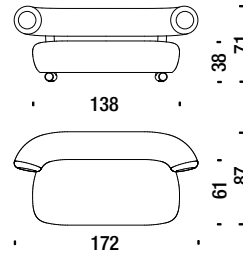

## Armchair varnished

Sessel Lackiert

458

2,5 mt. 5,5 m<sup>2</sup> 0,8 m<sup>3</sup> 29 Kg

## Settee varnished

Sofa 2-sitzig klein lackiert

442

5 mt. 9,7 m<sup>2</sup> 1,3 m<sup>3</sup> 59 Kg