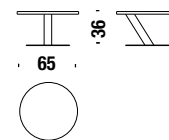

## Varnished table Ø37 H.44

Tisch lackiert Ø37 H.44

S80

0,1 m<sup>3</sup> 25 Kg

## Varnished table Ø65 H.36

Tisch lackiert Ø65 H.36

S82

0,2 m<sup>3</sup> 35 Kg