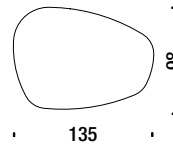

- NOTE:
- Les tables Phoenix sont livrées désassemblées.
 - les seules combinaisons de dimensions disponibles sont OHL (plateau 95x98 cm avec base en chêne hauteur 27 cm) et OHY (plateau 135x98 cm avec base en chêne hauteur 33 cm).

STONE GREY
Laminam®

Table 95x98 metal base and Laminam® top

Table 95x98 base métallique e plateau Laminam® 0HZ

0,4 m³ 55 Kg

Table 135x98 metal base and Laminam® top

Table 135x98 base métallique et plateau Laminam® 0HP

0,5 m³ 57 Kg

Table 95x98 oak base and Laminam® top

Table 95x98 base chêne et plateau Laminam® 0HL

0,4 m³ 26 Kg

Table 135x98 oak base and Laminam® top

Table 135x98 base chêne et plateau Laminam® 0HY

0,5 m³ 28 Kg

Table 95x98 metal base and Alpi® top

Table 95x98 base métallique e plateau Alpi® 0KG

0,4 m³ 55 Kg

Table 135x98 metal base and Alpi® top

Table 135x98 base métallique e plateau Alpi® 0KP

0,5 m³ 57 Kg