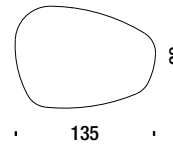

- NOTE:
- Les tables Phoenix sont livrées désassemblées.
 - les seules combinaisons de dimensions disponibles sont OHL (plateau 95x98 cm avec base en chêne hauteur 27 cm) et OHY (plateau 135x98 cm avec base en chêne hauteur 33 cm).

STONE GREY
Laminam®

Table 95x98 metal base and Laminam® top

Table 95x98 base métallique e plateau Laminam® 0HZ

0,4 m³ 55 Kg

Table 135x98 metal base and Laminam® top

Table 135x98 base métallique et plateau Laminam® 0HP

0,5 m³ 57 Kg

Table 95x98 oak base and Laminam® top

Table 95x98 base chêne et plateau Laminam® 0HL

0,4 m³ 26 Kg

Table 135x98 oak base and Laminam® top

Table 135x98 base chêne et plateau Laminam® 0HY

0,5 m³ 28 Kg

Table 95x98 metal base and Alpi® top

Table 95x98 base métallique e plateau Alpi® 0KG

0,4 m³ 55 Kg

Table 135x98 metal base and Alpi® top

Table 135x98 base métallique e plateau Alpi® 0KP

0,5 m³ 57 Kg