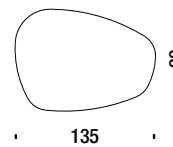

Table 95x98 metal base and Laminam® top

Tisch 95x98 Metall Gestelle und Laminam® Platte 0HZ

0,4 m³ 55 Kg

Table 135x98 metal base and Laminam® top

Tisch 135x98 Metall Gestell und Laminam® Platte 0HP

0,5 m³ 57 Kg

Table 95x98 oak base and Laminam® top

Tisch 95x98 Eiche Gestell und Laminam® Platte 0HL

0,4 m³ 26 Kg

Table 135x98 oak base and Laminam® top

Tisch 135x98 Eiche Gestell und Laminam® Platte 0HY

0,5 m³ 28 Kg

Table 95x98 metal base and Alpi® top

Tisch 95x98 Metall Gestelle und Alpi® Platte 0KG

0,4 m³ 55 Kg

Table 135x98 metal base and Alpi® top

Tisch 135x98 Metall Gestelle und Alpi® Platte 0KP

0,5 m³ 57 Kg