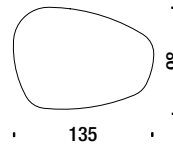

HINWEIS:

- Tische Phoenix werden zerlegt geliefert.
- die einzigen erhältlichen Maßkombinationen sind OHL (Platte 95x98 cm und Höhe 27 cm) und OHY (Platte 135x98 cm und Höhe 33 cm).

Metal base colors Farben metall Gestelle

Table 95x98 metal base and Laminam® top

Tisch 95x98 Metall Gestelle und Laminam® Platte 0HZ

0,4 m³ 55 Kg

Table 135x98 metal base and Laminam® top

Tisch 135x98 Metall Gestell und Laminam® Platte 0HP

0,5 m³ 57 Kg

Table 95x98 oak base and Laminam® top

Tisch 95x98 Eiche Gestell und Laminam® Platte 0HL

0,4 m³ 26 Kg

Table 135x98 oak base and Laminam® top

Tisch 135x98 Eiche Gestell und Laminam® Platte 0HY

0,5 m³ 28 Kg

Table 95x98 metal base and Alpi® top