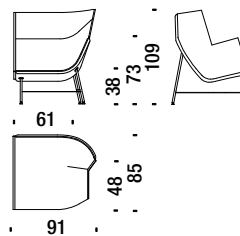

## Left low armchair Jacquard

Sessel tief links Jacquard

365

0,8 m<sup>3</sup> 28 Kg

## Right low armchair Jacquard

Sessel tief rechts Jacquard

366

0,8 m<sup>3</sup> 28 Kg

## Left high armchair Jacquard

Sessel hoch links Jacquard

368

1,2 m<sup>3</sup> 40 Kg

## Right high armchair Jacquard

Sessel hoch rechts Jacquard

369

1,2 m<sup>3</sup> 40 Kg