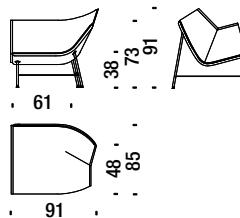

## Left high Hallingdal embroidered armchair

Sessel hoch links Hallingdal gestickt

381

1,2 m<sup>3</sup> 40 Kg

## Right high Hallingdal embroidered armchair

Sessel hoch rechts Hallingdal gestickt

382

1,2 m<sup>3</sup> 40 Kg

## Left low armchair Jacquard

Sessel tief links Jacquard

365

0,8 m<sup>3</sup> 28 Kg

## Right low armchair Jacquard

Sessel tief rechts Jacquard

366

0,8 m<sup>3</sup> 28 Kg