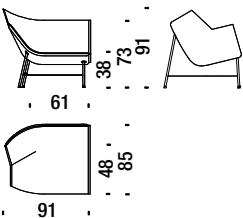

## Right low Hallingdal embroid.armchair

Sessel tief rechts Hallingdal gestickt

380

0,8 m<sup>3</sup> 28 Kg

## Left high Hallingdal embroidered armchair

Sessel hoch links Hallingdal gestickt

381

1,2 m<sup>3</sup> 40 Kg

## Right high Hallingdal embroidered armchair

Sessel hoch rechts Hallingdal gestickt

382

1,2 m<sup>3</sup> 40 Kg

## Left low armchair Jacquard

Sessel tief links Jacquard

365

0,8 m<sup>3</sup> 28 Kg