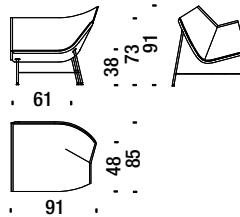

## Left low Hallingdal embroid.armchair

Sessel tief links Hallingdal gestickt

379

0,8 m<sup>3</sup> 28 Kg

## Right low Hallingdal embroid.armchair

Sessel tief rechts Hallingdal gestickt

380

0,8 m<sup>3</sup> 28 Kg

## Left high Hallingdal embroidered armchair

Sessel hoch links Hallingdal gestickt

381

1,2 m<sup>3</sup> 40 Kg