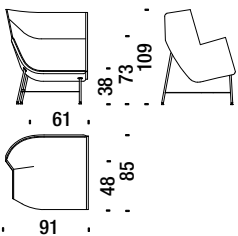

## Right high Hallingdal embroidered armchair

Sessel hoch rechts Hallingdal gestickt

382

1,2 m<sup>3</sup> 40 Kg

## Left low armchair Jacquard

Sessel tief links Jacquard

365

0,8 m<sup>3</sup> 28 Kg

## Right low armchair Jacquard

Sessel tief rechts Jacquard

366

0,8 m<sup>3</sup> 28 Kg

## Left high armchair Jacquard

Sessel hoch links Jacquard

368

1,2 m<sup>3</sup> 40 Kg