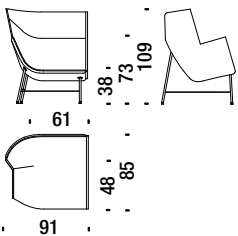

## Left low Hallingdal embroid.armchair

Sessel tief links Hallingdal gestickt

379

0,8 m<sup>3</sup> 28 Kg

## Right low Hallingdal embroid.armchair

Sessel tief rechts Hallingdal gestickt

380

0,8 m<sup>3</sup> 28 Kg

## Left high Hallingdal embroidered armchair

Sessel hoch links Hallingdal gestickt

381

1,2 m<sup>3</sup> 40 Kg

## Right high Hallingdal embroidered armchair

Sessel hoch rechts Hallingdal gestickt

382

1,2 m<sup>3</sup> 40 Kg