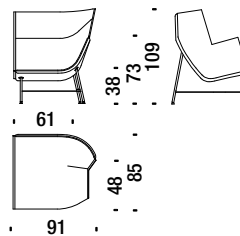

## Left low Hallingdal embroid.armchair

Sessel tief links Hallingdal gestickt

379

0,8 m<sup>3</sup> 28 Kg

## Right low Hallingdal embroid.armchair

Sessel tief rechts Hallingdal gestickt

380

0,8 m<sup>3</sup> 28 Kg

## Left high Hallingdal embroidered armchair

Sessel hoch links Hallingdal gestickt

381

1,2 m<sup>3</sup> 40 Kg

## Right high Hallingdal embroidered armchair

Sessel hoch rechts Hallingdal gestickt

382

1,2 m<sup>3</sup> 40 Kg