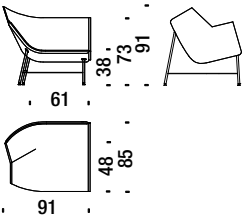

## Left low Hallingdal embroid.armchair

Sessel tief links Hallingdal gestickt

379

0,8 m<sup>3</sup> 28 Kg

## Right low Hallingdal embroid.armchair

Sessel tief rechts Hallingdal gestickt

380

0,8 m<sup>3</sup> 28 Kg