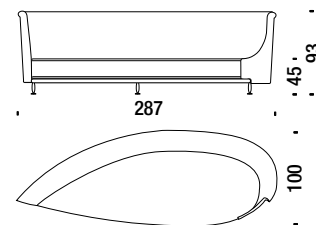

Drop right large sofa

Canapé goutte grand droit

05F

12 mt. ★ 21 m² 2,2 m³ 82 Kg