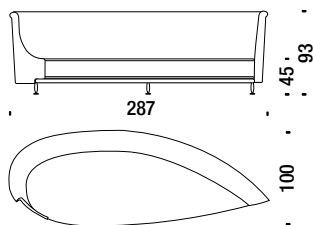

Drop left large sofa

Canapé goutte grand gauche

05G

12 mt. ★ 21 m² 2,2 m³ 82 Kg