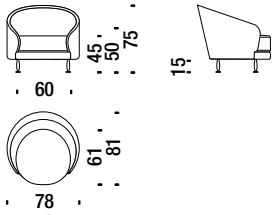

### Canapé goutte grand droit

05F

12 mt. ★ 21 m<sup>2</sup> 2,2 m<sup>3</sup> 82 Kg

## Oval armchair

Fauteuil oval 05X

3,8 mt. ★ 7 m<sup>2</sup> 0,5 m<sup>3</sup> 24 Kg