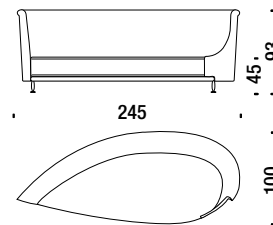

Drop right sofa

Canapé goutte droit

05D

10,1 mt. ★ 18 m² 2 m³ 78 Kg