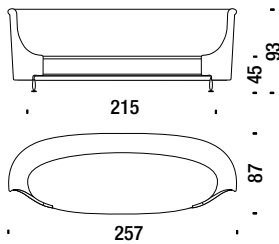

Ovale Sofa Klein

05A

12 mt. ★ 16,5 m² 1,4 m³ 55 Kg

Oval medium sofa

Ovale Sofa Medium

05B

12,8 mt. ★ 19,5 m² 1,6 m³ 60 Kg

Oval large sofa

Ovale Sofa Gross

05C

12 mt. ★ 21 m² 1,8 m³ 68 Kg

Drop left sofa

Tropfen-Sofa links

05E

10,1 mt. ★ 18 m² 2 m³ 78 Kg

Drop right sofa

Tropfen-Sofa rechts

05D

10,1 mt. ★ 18 m² 2 m³ 78 Kg

Drop left large sofa

Tropfen-Sofa Gross links

05G

12 mt. ★ 21 m² 2,2 m³ 82 Kg

Drop right large sofa

Tropfen-Sofa Gross rechts

05F

12 mt. ★ 21 m² 2,2 m³ 82 Kg

Oval armchair

Ovaler Sessel

05X

3,8 mt. ★ 7 m² 0,5 m³ 24 Kg

Knife edge pillow