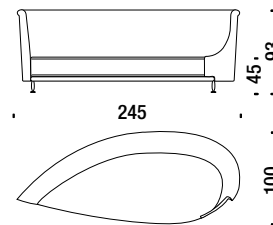

Ovale Sofa Klein

05A

12 mt. ★ 16,5 m² 1,4 m³ 55 Kg

Oval medium sofa

Ovale Sofa Medium

05B

12,8 mt. ★ 19,5 m² 1,6 m³ 60 Kg

Oval large sofa

Ovale Sofa Gross

05C

12 mt. ★ 21 m² 1,8 m³ 68 Kg

Drop left sofa

Tropfen-Sofa links

05E

10,1 mt. ★ 18 m² 2 m³ 78 Kg

Drop right sofa

Tropfen-Sofa rechts

05D

10,1 mt. ★ 18 m² 2 m³ 78 Kg

Drop left large sofa

Tropfen-Sofa Gross links

05G

12 mt. ★ 21 m² 2,2 m³ 82 Kg

Drop right large sofa

Tropfen-Sofa Gross rechts

05F

12 mt. ★ 21 m² 2,2 m³ 82 Kg

Oval armchair

Ovaler Sessel

05X

3,8 mt. ★ 7 m² 0,5 m³ 24 Kg

Knife edge pillow