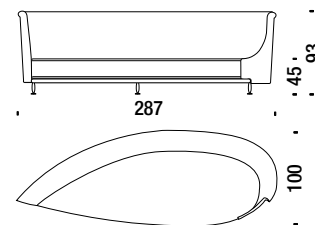

Ovale Sofa Gross

05C

12 mt. ★ 21 m² 1,8 m³ 68 Kg

Drop left sofa

Tropfen-Sofa links

05E

10,1 mt. ★ 18 m² 2 m³ 78 Kg

Drop right sofa

Tropfen-Sofa rechts

05D

10,1 mt. ★ 18 m² 2 m³ 78 Kg

Drop left large sofa

Tropfen-Sofa Gross links

05G

12 mt. ★ 21 m² 2,2 m³ 82 Kg

Drop right large sofa

Tropfen-Sofa Gross rechts

05F

12 mt. ★ 21 m² 2,2 m³ 82 Kg

Oval armchair

Ovaler Sessel

05X

3,8 mt. ★ 7 m² 0,5 m³ 24 Kg

Knife edge pillow

Kissen seifenförmig

05K

0,8 mt. ★ 1 m²

Box Cushion

Kissen eingefasst

05O

1,2 mt. ★ 1,3 m²