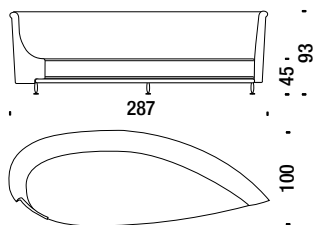

Ovale Sofa Gross

05C

12 mt. ★ 21 m² 1,8 m³ 68 Kg

Drop left sofa

Tropfen-Sofa links

05E

10,1 mt. ★ 18 m² 2 m³ 78 Kg

Drop right sofa

Tropfen-Sofa rechts

05D

10,1 mt. ★ 18 m² 2 m³ 78 Kg

Drop left large sofa

Tropfen-Sofa Gross links

05G

12 mt. ★ 21 m² 2,2 m³ 82 Kg

Drop right large sofa

Tropfen-Sofa Gross rechts

05F

12 mt. ★ 21 m² 2,2 m³ 82 Kg

Oval armchair

Ovaler Sessel

05X

3,8 mt. ★ 7 m² 0,5 m³ 24 Kg

Knife edge pillow

Kissen seifenförmig

05K

0,8 mt. ★ 1 m²

Box Cushion

Kissen eingefasst

05O

1,2 mt. ★ 1,3 m²