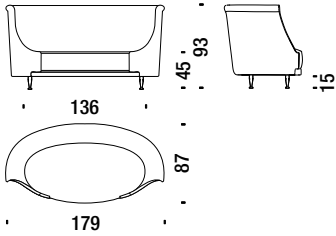

Ovale Sofa Klein

05A

12 mt. ★ 16,5 m² 1,4 m³ 55 Kg

Oval medium sofa

Ovale Sofa Medium

05B

12,8 mt. ★ 19,5 m² 1,6 m³ 60 Kg

Oval large sofa

Ovale Sofa Gross

05C

12 mt. ★ 21 m² 1,8 m³ 68 Kg

Drop left sofa

Tropfen-Sofa links

05E

10,1 mt. ★ 18 m² 2 m³ 78 Kg

Drop right sofa

Tropfen-Sofa rechts

05D

10,1 mt. ★ 18 m² 2 m³ 78 Kg

Drop left large sofa

Tropfen-Sofa Gross links

05G

12 mt. ★ 21 m² 2,2 m³ 82 Kg

Drop right large sofa

Tropfen-Sofa Gross rechts

05F

12 mt. ★ 21 m² 2,2 m³ 82 Kg

Oval armchair

Ovaler Sessel

05X

3,8 mt. ★ 7 m² 0,5 m³ 24 Kg

Knife edge pillow