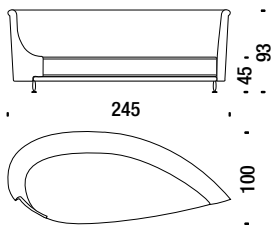

Ovale Sofa Klein

05A

12 mt. ★ 16,5 m² 1,4 m³ 55 Kg

Oval medium sofa

Ovale Sofa Medium

05B

12,8 mt. ★ 19,5 m² 1,6 m³ 60 Kg

Oval large sofa

Ovale Sofa Gross

05C

12 mt. ★ 21 m² 1,8 m³ 68 Kg

Drop left sofa

Tropfen-Sofa links

05E

10,1 mt. ★ 18 m² 2 m³ 78 Kg

Drop right sofa

Tropfen-Sofa rechts

05D

10,1 mt. ★ 18 m² 2 m³ 78 Kg

Drop left large sofa

Tropfen-Sofa Gross links

05G

12 mt. ★ 21 m² 2,2 m³ 82 Kg

Drop right large sofa

Tropfen-Sofa Gross rechts

05F

12 mt. ★ 21 m² 2,2 m³ 82 Kg

Oval armchair

Ovaler Sessel

05X

3,8 mt. ★ 7 m² 0,5 m³ 24 Kg

Knife edge pillow