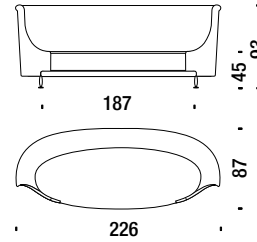

Ovale Sofa Klein

05A

12 mt. ★ 16,5 m² 1,4 m³ 55 Kg

Oval medium sofa

Ovale Sofa Medium

05B

12,8 mt. ★ 19,5 m² 1,6 m³ 60 Kg

Oval large sofa

Ovale Sofa Gross

05C

12 mt. ★ 21 m² 1,8 m³ 68 Kg

Drop left sofa

Tropfen-Sofa links

05E

10,1 mt. ★ 18 m² 2 m³ 78 Kg

Drop right sofa

Tropfen-Sofa rechts

05D

10,1 mt. ★ 18 m² 2 m³ 78 Kg

Drop left large sofa

Tropfen-Sofa Gross links

05G

12 mt. ★ 21 m² 2,2 m³ 82 Kg

Drop right large sofa

Tropfen-Sofa Gross rechts

05F

12 mt. ★ 21 m² 2,2 m³ 82 Kg

Oval armchair

Ovaler Sessel

05X

3,8 mt. ★ 7 m² 0,5 m³ 24 Kg

Knife edge pillow