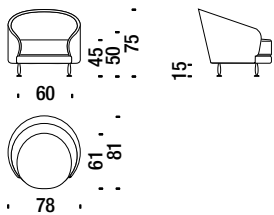

Ovale Sofa Gross

05C

12 mt. ★ 21 m² 1,8 m³ 68 Kg

Drop left sofa

Tropfen-Sofa links

05E

10,1 mt. ★ 18 m² 2 m³ 78 Kg

Drop right sofa

Tropfen-Sofa rechts

05D

10,1 mt. ★ 18 m² 2 m³ 78 Kg

Drop left large sofa

Tropfen-Sofa Gross links

05G

12 mt. ★ 21 m² 2,2 m³ 82 Kg

Drop right large sofa

Tropfen-Sofa Gross rechts

05F

12 mt. ★ 21 m² 2,2 m³ 82 Kg

Oval armchair

Ovaler Sessel

05X

3,8 mt. ★ 7 m² 0,5 m³ 24 Kg

Knife edge pillow

Kissen seifenförmig

05K

0,8 mt. ★ 1 m²

Box Cushion

Kissen eingefasst

05O

1,2 mt. ★ 1,3 m²