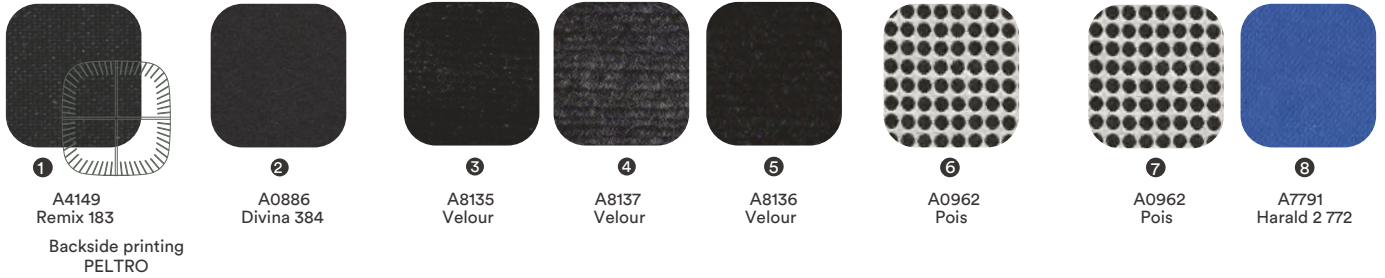

LONDON FOG

1 A4149 Remix 183
Backside printing PELTRO
2 A0886 Divina 384
3 A8135 Velour
4 A8137 Velour
5 A8136 Velour
6 A0962 Pois
7 A0962 Pois
8 A7791 Harald 2 772