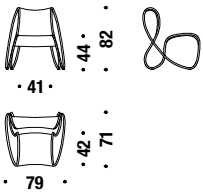

jaune/noir/vert clair

Small armchair

Petit fauteuil

061

0,6 m³ 13 Kg

Armchair

Fauteuil

001