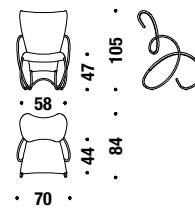

jaune/noir/vert clair

Small armchair

Petit fauteuil

061

0,6 m³ 13 Kg

Armchair

Fauteuil

001

0,8 m³ 16 Kg

Chaise Longue

Chaise Longue

036

1,4 m³ 23 Kg

Day Bed

Day Bed

060