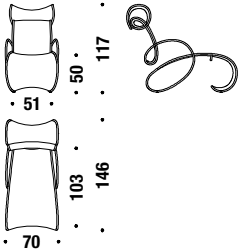

jaune/noir/vert clair

Small armchair

Petit fauteuil

061

0,6 m³ 13 Kg

Armchair

Fauteuil

001

0,8 m³ 16 Kg

Chaise Longue

Chaise Longue

036

1,4 m³ 23 Kg

Day Bed

Day Bed

060