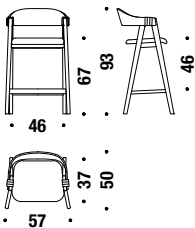

Ash stackable chair

Stuhl in Esche stapelbar

09V

1,4 mt. ★ 2 m² 0,3 m³ 10 Kg **FSC® Certified**

Ash bar stool low

Barhocker tief Esche

971

1,4 mt. ★ 2 m² 0,4 m³ 12 Kg **FSC® Certified**

Ash bar stool high

Barhocker hoch Esche

973

1,4 mt. ★ 2 m² 0,4 m³ 12 Kg **FSC® Certified**

Stackable oak chair

Stuhl in Eiche stapelbar

977

1,4 mt. ★ 2 m² 0,3 m³ 10 Kg **FSC® Certified**

Oak bar stool low

Barhocker Eiche tief

972

1,4 mt. ★ 2 m² 0,4 m³ 12 Kg **FSC® Certified**

Oak bar stool high

Barhocker Eiche hoch

974

1,4 mt. ★ 2 m² 0,4 m³ 12 Kg **FSC® Certified**