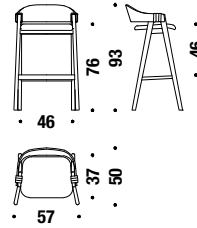

Technical tests -Technische Prüfungen

- ANSI BIFMA x5.1-2011/11
- ANSI BIFMA x5.1-2011/16
- ANSI BIFMA x5.1-2017/10

- SGABELLO (cod. 971-972-973-974)
- ANSI BIFMA x5.1-2017/10

Wood finishing Farben Holz

Armrests cover Armlehne abdeckung

Ash stackable chair

Stuhl in Esche stapelbar

09V

1,4 mt. ★ 2 m² 0,3 m³ 10 Kg **FSC® Certified**

Ash bar stool low

Barhocker tief Esche

971

1,4 mt. ★ 2 m² 0,4 m³ 12 Kg **FSC® Certified**

Ash bar stool high

Barhocker hoch Esche

973

1,4 mt. ★ 2 m² 0,4 m³ 12 Kg **FSC® Certified**

Stackable oak chair

Stuhl in Eiche stapelbar

977

1,4 mt. ★ 2 m² 0,3 m³ 10 Kg **FSC® Certified**

Oak bar stool low

Barhocker Eiche tief

972

1,4 mt. ★ 2 m² 0,4 m³ 12 Kg **FSC® Certified**

Oak bar stool high

Barhocker Eiche hoch

974

1,4 mt. ★ 2 m² 0,4 m³ 12 Kg **FSC® Certified**