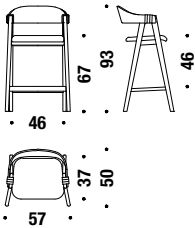

Technical tests -Technische Prüfungen

- ANSI BIFMA x5.1-2011/11
- ANSI BIFMA x5.1-2011/16
- ANSI BIFMA x5.1-2017/10

- SGABELLO (cod. 971-972-973-974)
- ANSI BIFMA x5.1-2017/10

Wood finishing Farben Holz

Armrests cover Armlehne abdeckung

Ash stackable chair

Stuhl in Esche stapelbar

09V

1,4 mt. ★ 2 m² 0,3 m³ 10 Kg **FSC® Certified**

Ash bar stool low

Barhocker tief Esche

971

1,4 mt. ★ 2 m² 0,4 m³ 12 Kg **FSC® Certified**

Ash bar stool high

Barhocker hoch Esche

973

1,4 mt. ★ 2 m² 0,4 m³ 12 Kg **FSC® Certified**

Stackable oak chair

Stuhl in Eiche stapelbar

977

1,4 mt. ★ 2 m² 0,3 m³ 10 Kg **FSC® Certified**

Oak bar stool low

Barhocker Eiche tief

972

1,4 mt. ★ 2 m² 0,4 m³ 12 Kg **FSC® Certified**

Oak bar stool high

Barhocker Eiche hoch

974

1,4 mt. ★ 2 m² 0,4 m³ 12 Kg **FSC® Certified**