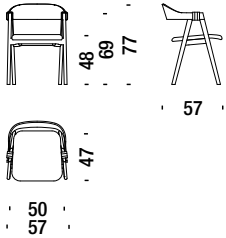

Technical tests -Technische Prüfungen

- ANSI BIFMA x5.1-2011/11
- ANSI BIFMA x5.1-2011/16
- ANSI BIFMA x5.1-2017/10

- SGABELLO (cod. 971-972-973-974)
- ANSI BIFMA x5.1-2017/10

Wood finishing Farben Holz

Armrests cover Armlehne abdeckung

Ash stackable chair

Stuhl in Esche stapelbar

09V

1,4 mt. ★ 2 m² 0,3 m³ 10 Kg **FSC® Certified**

Ash bar stool low

Barhocker tief Esche

971

1,4 mt. ★ 2 m² 0,4 m³ 12 Kg **FSC® Certified**

Ash bar stool high

Barhocker hoch Esche

973

1,4 mt. ★ 2 m² 0,4 m³ 12 Kg **FSC® Certified**

Stackable oak chair

Stuhl in Eiche stapelbar

977

1,4 mt. ★ 2 m² 0,3 m³ 10 Kg **FSC® Certified**