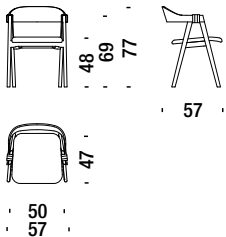

Ash stackable chair

Stuhl in Esche stapelbar

09V

1,4 mt. ★ 2 m² 0,3 m³ 10 Kg **FSC® Certified**

Ash bar stool low

Barhocker tief Esche

971

1,4 mt. ★ 2 m² 0,4 m³ 12 Kg **FSC® Certified**

Ash bar stool high

Barhocker hoch Esche

973

1,4 mt. ★ 2 m² 0,4 m³ 12 Kg **FSC® Certified**

Stackable oak chair

Stuhl in Eiche stapelbar

977

1,4 mt. ★ 2 m² 0,3 m³ 10 Kg **FSC® Certified**

Oak bar stool low

Barhocker Eiche tief

972

1,4 mt. ★ 2 m² 0,4 m³ 12 Kg **FSC® Certified**

Oak bar stool high

Barhocker Eiche hoch

974

1,4 mt. ★ 2 m² 0,4 m³ 12 Kg **FSC® Certified**