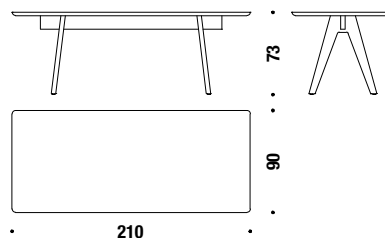

0S1

0,2 m³ 52 Kg

Oak round table Ø 126

Eiche Tisch rund Ø 126

0SA

0,2 m³ 52 Kg **FSC® Certified**

Ash rectangular table 210x90

Rechteckiger Esche Tisch 210x90

06J

0,3 m³ 72 Kg

Oak rectangular table 210x90

Rechteckiger Eiche Tisch 210x90

06U

0,3 m³ 72 Kg **FSC® Certified**

Ash rectangular table 270x90

Rechteckiger Esche Tisch 270x90

016

0,4 m³ 86 Kg

Oak rectangular table 270x90

Rechteckiger Eiche Tisch 270x90

0S2

0,4 m³ 86 Kg **FSC® Certified**

Table oak 270x90 Laminam ® top

Tisch eiche 270x90 Laminam ® Platte