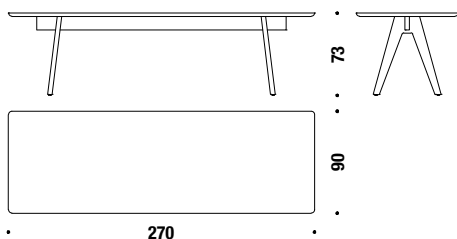

0S1

0,2 m³ 52 Kg

Oak round table Ø 126

Eiche Tisch rund Ø 126

0SA

0,2 m³ 52 Kg **FSC® Certified**

Ash rectangular table 210x90

Rechteckiger Esche Tisch 210x90

06J

0,3 m³ 72 Kg

Oak rectangular table 210x90

Rechteckiger Eiche Tisch 210x90

06U

0,3 m³ 72 Kg **FSC® Certified**

Ash rectangular table 270x90

Rechteckiger Esche Tisch 270x90

016

0,4 m³ 86 Kg

Oak rectangular table 270x90

Rechteckiger Eiche Tisch 270x90

0S2

0,4 m³ 86 Kg **FSC® Certified**

Table oak 270x90 Laminam ® top

Tisch eiche 270x90 Laminam ® Platte