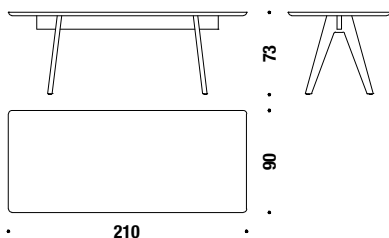

0S1

0,2 m³ 52 Kg

Oak round table Ø 126

Eiche Tisch rund Ø 126

0SA

0,2 m³ 52 Kg **FSC® Certified**

Ash rectangular table 210x90

Rechteckiger Esche Tisch 210x90

06J

0,3 m³ 72 Kg

Oak rectangular table 210x90

Rechteckiger Eiche Tisch 210x90

06U

0,3 m³ 72 Kg **FSC® Certified**

Ash rectangular table 270x90

Rechteckiger Esche Tisch 270x90