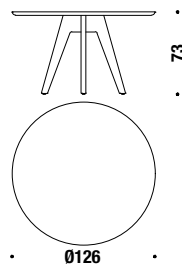

0S1

0,2 m³ 52 Kg

Oak round table Ø 126

Eiche Tisch rund Ø 126

0SA

0,2 m³ 52 Kg **FSC® Certified**

Ash rectangular table 210x90

Rechteckiger Esche Tisch 210x90

06J

0,3 m³ 72 Kg

Oak rectangular table 210x90

Rechteckiger Eiche Tisch 210x90

06U

0,3 m³ 72 Kg **FSC® Certified**

Ash rectangular table 270x90

Rechteckiger Esche Tisch 270x90