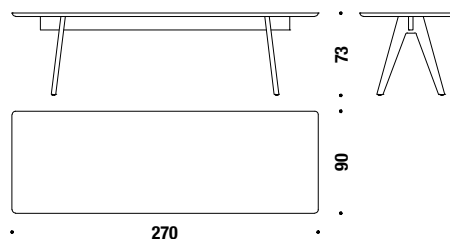

016

0,4 m³ 86 Kg

Oak rectangular table 270x90

Rechteckiger Eiche Tisch 270x90

0S2

0,4 m³ 86 Kg **FSC® Certified**

Table oak 270x90 Laminam ® top

Tisch eiche 270x90 Laminam ® Platte