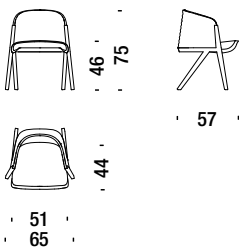

### Chair

#### Stuhl

1,6 mt. ★ 3,1 m<sup>2</sup> 0,4 m<sup>3</sup> 18 Kg

050

€