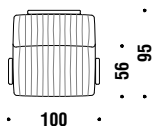

Quilted armchair

Gesteppter Sessel

3,6 mt. 0,4 m³ 30 Kg

001

€

Armchair

Sessel

3,1 mt. 0,4 m³ 30 Kg

831

€