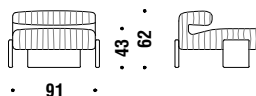

Quilted armchair

Gesteppter Sessel

3,6 mt. 0,4 m³ 30 Kg

001

€

Armchair

Sessel

3,1 mt. 0,4 m³ 30 Kg

831

€