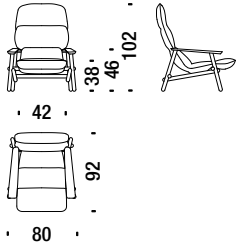

## Armchair

**Sessel** 001

3,9 mt. ★ 6,3 m<sup>2</sup> 1 m<sup>3</sup> 25 Kg **FSC® Certified**