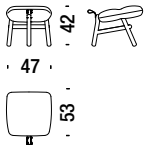

Foot Stool

Hocker 017

0,1 m³ 5 Kg **FSC® Certified**