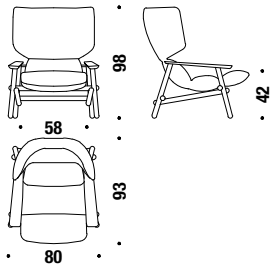

## Chaise Longue

**Chaise Longue** 036

4,6 mt. ★ 8,8 m<sup>2</sup> 1 m<sup>3</sup> 30 Kg

## Foot Stool

**Hocker** 017

0,1 m<sup>3</sup> 5 Kg **FSC® Certified**

## Armchair Wing

**Sessel Wing** 02Q

3,9 mt. ★ 7,4 m<sup>2</sup> 1 m<sup>3</sup> 26 Kg **FSC® Certified**