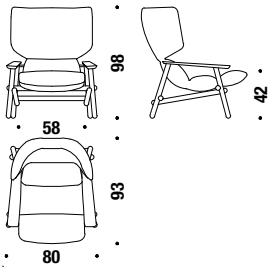

Armchair Wing

Fauteuil Wing

02Q

3,9 mt. ★ 7,4 m² 1 m³ 26 Kg **FSC® Certified**