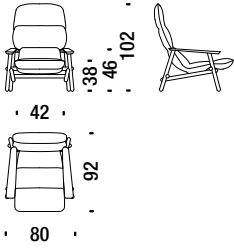

TROPICAL
WOOD
ash

AMERICAN
WOOD
ash

BLACK
ash

Armchair

Fauteuil

001

3,9 mt. ★ 6,3 m² 1 m³ 25 Kg **FSC® Certified**

Chaise Longue

Chaise Longue

036

4,6 mt. ★ 8,8 m² 1 m³ 30 Kg

Foot Stool

Pouf

017

0,1 m³ 5 Kg **FSC® Certified**

Armchair Wing