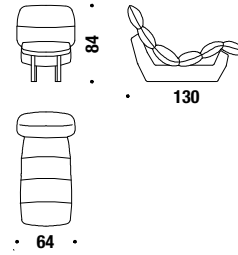

TROPICAL
WOOD
ash

AMERICAN
WOOD
ash

BLACK
ash

Armchair

Fauteuil

001

3,9 mt. ★ 6,3 m² 1 m³ 25 Kg **FSC® Certified**

Chaise Longue

Chaise Longue

036

4,6 mt. ★ 8,8 m² 1 m³ 30 Kg

Foot Stool

Pouf

017

0,1 m³ 5 Kg **FSC® Certified**

Armchair Wing