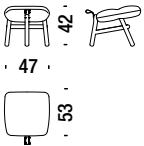

TROPICAL
WOOD
ash

AMERICAN
WOOD
ash

BLACK
ash

Armchair

Fauteuil

001

3,9 mt. ★ 6,3 m² 1 m³ 25 Kg **FSC® Certified**

Chaise Longue

Chaise Longue

036

4,6 mt. ★ 8,8 m² 1 m³ 30 Kg

Foot Stool

Pouf

017

0,1 m³ 5 Kg **FSC® Certified**

Armchair Wing