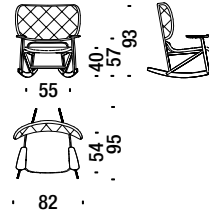

Sessel Eiche Rücken capitonné

493

2 mt. 3,8 m² 0,6 m³ 16 Kg **FSC® Certified**

Beech armchair with back in cane

Sessel Buche mit rohrgeflechter Rückenlehne

491

1,4 mt. 2,7 m² 0,6 m³ 16 Kg

Beech Armchair with back in natural cane

Sessel Buche mit Strohrückenlehne Natur

49A

1,4 mt. 2,7 m² 0,6 m³ 16 Kg

Beech rocking armchair

Schaukelsessel Buche

190

2 mt. 3,8 m² 1 m³ 19 Kg **FSC® Certified**

Beech rocking armchair with back in cane

Schaukelsessel Buche mit rohrgeflechter Rückenl.

478

1,4 mt. 2,7 m² 1 m³ 19 Kg

Beech Rocking armchair button tufted

Schaukelsessel Buche capitonné

284

2,7 mt. 5,1 m² 1 m³ 19 Kg **FSC® Certified**

Beech Stool

Hocker Buche

017

0,8 mt. 1,5 m² 0,1 m³ 5 Kg

Beech chair seat upholstered, back in wood

Stuhl Buche sitz gepolstert, Rücken aus Holz 996

0,8 mt. ★ 1,5 m² 0,3 m³ 7,8 Kg FSC® Certified

Beech chair w/arms seat upholstered, back in wood