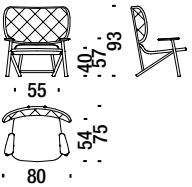

Sessel Eiche

492

2 mt. 3,8 m² 0,6 m³ 16 Kg **FSC® Certified**

Beech armchair button tufted

Sessel Buche Rücken capitonné

490

2 mt. 3,8 m² 0,6 m³ 16 Kg **FSC® Certified**

Oak armchair button tufted

Sessel Eiche Rücken capitonné

493

2 mt. 3,8 m² 0,6 m³ 16 Kg **FSC® Certified**

Beech armchair with back in cane

Sessel Buche mit rohrgeflechter Rückenlehne

491

1,4 mt. 2,7 m² 0,6 m³ 16 Kg

Beech Armchair with back in natural cane

Sessel Buche mit Strohrückenlehne Natur

49A

1,4 mt. 2,7 m² 0,6 m³ 16 Kg

Beech rocking armchair

Schaukelsessel Buche

190

2 mt. 3,8 m² 1 m³ 19 Kg **FSC® Certified**

Beech rocking armchair with back in cane