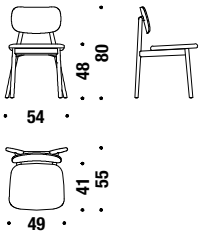

Hocker Buche

017

0,8 mt. 1,5 m² 0,1 m³ 5 Kg

Beech chair seat upholstered, back in wood

Stuhl Buche sitz gepolstert, Rücken aus Holz 996

0,8 mt. ★ 1,5 m² 0,3 m³ 7,8 Kg FSC® Certified

Beech chair w/arms seat upholstered, back in wood

Stuhl Buche m/Armlehne,sitz gepolstert,Rücken Holz G25

0,8 mt. ★ 1,5 m² 0,4 m³ 8,8 Kg FSC® Certified

Beech chair with upholsterd back

Stuhl Buche mit gepolstertem Rücken 995

0,8 mt. ★ 1,5 m² 0,3 m³ 8 Kg FSC® Certified

Beech chair with arms and upholsterd back

Stuhl Buche mit Armlehne und gepolstertem Rücken G30

0,8 mt. ★ 1,5 m² 0,4 m³ 9 Kg FSC® Certified

Oak chair seat upholstered, back in wood

Stuhl Eiche sitz gepolstert, Rücken aus Holz 495

0,8 mt. ★ 1,5 m² 0,3 m³ 7,8 Kg FSC® Certified

Oak chair w/arms seat upholstered, back in wood

Stuhl Eiche m/Armlehne,sitz gepolstert,Rücken Holz G26

0,8 mt. ★ 1,5 m² 0,4 m³ 8,8 Kg FSC® Certified

Oak chair with upholsterd back