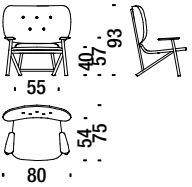

NATURAL OIL
oak

AGED WOOD
oak

BLACK
oak

Beech armchair

Sessel Buche

001

2 mt. 3,8 m² 0,6 m³ 16 Kg **FSC® Certified**

Oak armchair

Sessel Eiche

492

2 mt. 3,8 m² 0,6 m³ 16 Kg **FSC® Certified**

Beech armchair button tufted

Sessel Buche Rücken capitonné

490

2 mt. 3,8 m² 0,6 m³ 16 Kg **FSC® Certified**

Oak armchair button tufted

Sessel Eiche Rücken capitonné

493

2 mt. 3,8 m² 0,6 m³ 16 Kg **FSC® Certified**

Beech armchair with back in cane

Sessel Buche mit rohrgeflechter Rückenlehne

491

1,4 mt. 2,7 m² 0,6 m³ 16 Kg

Beech Armchair with back in natural cane