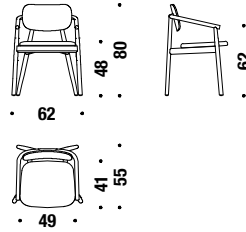

Sessel Buche mit Strohrückenlehne Natur

49A

1,4 mt. 2,7 m² 0,6 m³ 16 Kg

Beech rocking armchair

Schaukelsessel Buche

190

2 mt. 3,8 m² 1 m³ 19 Kg **FSC® Certified**

Beech rocking armchair with back in cane

Schaukelsessel Buche mit rohrgeflechter Rückenl.

478

1,4 mt. 2,7 m² 1 m³ 19 Kg

Beech Rocking armchair button tufted

Schaukelsessel Buche capitonné

284

2,7 mt. 5,1 m² 1 m³ 19 Kg **FSC® Certified**

Beech Stool

Hocker Buche

017

0,8 mt. 1,5 m² 0,1 m³ 5 Kg

Beech chair seat upholstered, back in wood

Stuhl Buche sitz gepolstert, Rücken aus Holz 996

0,8 mt. ★ 1,5 m² 0,3 m³ 7,8 Kg FSC® Certified

Beech chair w/arms seat upholstered, back in wood

Stuhl Buche m/Armlehne,sitz gepolstert,Rücken Holz G25

0,8 mt. ★ 1,5 m² 0,4 m³ 8,8 Kg FSC® Certified

Beech chair with upholsterd back

Stuhl Buche mit gepolstertem Rücken 995

0,8 mt. ★ 1,5 m² 0,3 m³ 8 Kg FSC® Certified