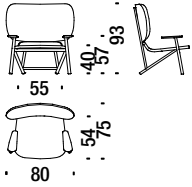

NATURAL OIL
oak

AGED WOOD
oak

BLACK
oak

Beech armchair

Sessel Buche

001

2 mt. 3,8 m² 0,6 m³ 16 Kg **FSC® Certified**

Oak armchair

Sessel Eiche

492

2 mt. 3,8 m² 0,6 m³ 16 Kg **FSC® Certified**

Beech armchair button tufted

Sessel Buche Rücken capitonné

490

2 mt. 3,8 m² 0,6 m³ 16 Kg **FSC® Certified**

Oak armchair button tufted