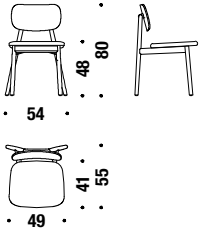

Schaukelsessel Buche mit rohrgeflechter Rückenl.

478

1,4 mt. 2,7 m² 1 m³ 19 Kg

Beech Rocking armchair button tufted

Schaukelsessel Buche capitonné

284

2,7 mt. 5,1 m² 1 m³ 19 Kg **FSC® Certified**

Beech Stool

Hocker Buche

017

0,8 mt. 1,5 m² 0,1 m³ 5 Kg

Beech chair seat upholstered, back in wood

Stuhl Buche sitz gepolstert, Rücken aus Holz 996

0,8 mt. ★ 1,5 m² 0,3 m³ 7,8 Kg FSC® Certified

Beech chair w/arms seat upholstered, back in wood

Stuhl Buche m/Armlehne,sitz gepolstert,Rücken Holz G25

0,8 mt. ★ 1,5 m² 0,4 m³ 8,8 Kg FSC® Certified

Beech chair with upholsterd back

Stuhl Buche mit gepolstertem Rücken 995

0,8 mt. ★ 1,5 m² 0,3 m³ 8 Kg FSC® Certified