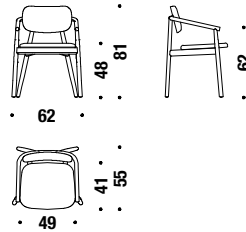

Hocker Buche

017

0,8 mt. 1,5 m² 0,1 m³ 5 Kg

Beech chair seat upholstered, back in wood

Stuhl Buche sitz gepolstert, Rücken aus Holz 996

0,8 mt. ★ 1,5 m² 0,3 m³ 7,8 Kg FSC® Certified

Beech chair w/arms seat upholstered, back in wood

Stuhl Buche m/Armlehne,sitz gepolstert,Rücken Holz G25

0,8 mt. ★ 1,5 m² 0,4 m³ 8,8 Kg FSC® Certified

Beech chair with upholsterd back

Stuhl Buche mit gepolstertem Rücken 995

0,8 mt. ★ 1,5 m² 0,3 m³ 8 Kg FSC® Certified

Beech chair with arms and upholsterd back

Stuhl Buche mit Armlehne und gepolstertem Rücken G30

0,8 mt. ★ 1,5 m² 0,4 m³ 9 Kg FSC® Certified

Oak chair seat upholstered, back in wood

Stuhl Eiche sitz gepolstert, Rücken aus Holz 495