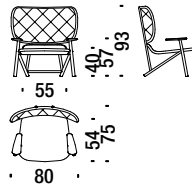

Sessel Eiche

492

2 mt. 3,8 m² 0,6 m³ 16 Kg **FSC® Certified**

Beech armchair button tufted

Sessel Buche Rücken capitonné

490

2 mt. 3,8 m² 0,6 m³ 16 Kg **FSC® Certified**

Oak armchair button tufted

Sessel Eiche Rücken capitonné

493

2 mt. 3,8 m² 0,6 m³ 16 Kg **FSC® Certified**

Beech armchair with back in cane

Sessel Buche mit rohrgeflechter Rückenlehne

491

1,4 mt. 2,7 m² 0,6 m³ 16 Kg

Beech Armchair with back in natural cane

Sessel Buche mit Strohrückenlehne Natur

49A

1,4 mt. 2,7 m² 0,6 m³ 16 Kg

Beech rocking armchair

Schaukelsessel Buche

190

2 mt. 3,8 m² 1 m³ 19 Kg **FSC® Certified**

Beech rocking armchair with back in cane