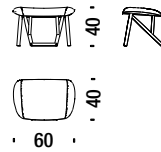

Sessel Eiche Rücken capitonné

493

2 mt. 3,8 m² 0,6 m³ 16 Kg **FSC® Certified**

Beech armchair with back in cane

Sessel Buche mit rohrgeflechter Rückenlehne

491

1,4 mt. 2,7 m² 0,6 m³ 16 Kg

Beech Armchair with back in natural cane

Sessel Buche mit Strohrückenlehne Natur

49A

1,4 mt. 2,7 m² 0,6 m³ 16 Kg

Beech rocking armchair

Schaukelsessel Buche

190

2 mt. 3,8 m² 1 m³ 19 Kg **FSC® Certified**

Beech rocking armchair with back in cane

Schaukelsessel Buche mit rohrgeflechter Rückenl.

478

1,4 mt. 2,7 m² 1 m³ 19 Kg

Beech Rocking armchair button tufted

Schaukelsessel Buche capitonné

284

2,7 mt. 5,1 m² 1 m³ 19 Kg **FSC® Certified**

Beech Stool

Hocker Buche

017

0,8 mt. 1,5 m² 0,1 m³ 5 Kg

Beech chair seat upholstered, back in wood

Stuhl Buche sitz gepolstert, Rücken aus Holz 996

0,8 mt. ★ 1,5 m² 0,3 m³ 7,8 Kg FSC® Certified

Beech chair w/arms seat upholstered, back in wood