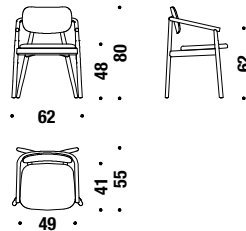

Stuhl Buche m/Armlehne,sitz gepolstert,Rücken Holz G25

0,8 mt. ★ 1,5 m² 0,4 m³ 8,8 Kg FSC® Certified

Beech chair with upholsterd back

Stuhl Buche mit gepolstertem Rücken 995

0,8 mt. ★ 1,5 m² 0,3 m³ 8 Kg FSC® Certified

Beech chair with arms and upholsterd back

Stuhl Buche mit Armlehne und gepolstertem Rücken G30

0,8 mt. ★ 1,5 m² 0,4 m³ 9 Kg FSC® Certified

Oak chair seat upholstered, back in wood

Stuhl Eiche sitz gepolstert, Rücken aus Holz 495

0,8 mt. ★ 1,5 m² 0,3 m³ 7,8 Kg FSC® Certified

Oak chair w/arms seat upholstered, back in wood

Stuhl Eiche m/Armlehne,sitz gepolstert,Rücken Holz G26

0,8 mt. ★ 1,5 m² 0,4 m³ 8,8 Kg FSC® Certified

Oak chair with upholsterd back