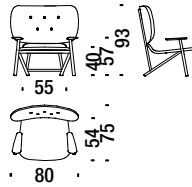

NATURAL OIL
oak

AGED WOOD
oak

BLACK
oak

Beech armchair

Sessel Buche

001

2 mt. 3,8 m² 0,6 m³ 16 Kg **FSC® Certified**

Oak armchair

Sessel Eiche

492

2 mt. 3,8 m² 0,6 m³ 16 Kg **FSC® Certified**

Beech armchair button tufted

Sessel Buche Rücken capitonné

490

2 mt. 3,8 m² 0,6 m³ 16 Kg **FSC® Certified**

Oak armchair button tufted

Sessel Eiche Rücken capitonné

493

2 mt. 3,8 m² 0,6 m³ 16 Kg **FSC® Certified**

Beech armchair with back in cane

Sessel Buche mit rohrgeflechter Rückenlehne

491

1,4 mt. 2,7 m² 0,6 m³ 16 Kg

Beech Armchair with back in natural cane