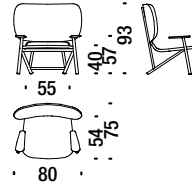

NATURAL OIL
oak

AGED WOOD
oak

BLACK
oak

Beech armchair

Sessel Buche

001

2 mt. 3,8 m² 0,6 m³ 16 Kg **FSC® Certified**

Oak armchair

Sessel Eiche

492

2 mt. 3,8 m² 0,6 m³ 16 Kg **FSC® Certified**

Beech armchair button tufted

Sessel Buche Rücken capitonné

490

2 mt. 3,8 m² 0,6 m³ 16 Kg **FSC® Certified**

Oak armchair button tufted