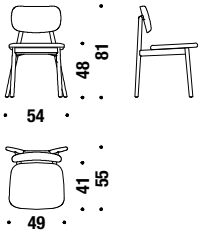

Hocker Buche

017

0,8 mt. 1,5 m² 0,1 m³ 5 Kg

Beech chair seat upholstered, back in wood

Stuhl Buche sitz gepolstert, Rücken aus Holz 996

0,8 mt. ★ 1,5 m² 0,3 m³ 7,8 Kg FSC® Certified

Beech chair w/arms seat upholstered, back in wood

Stuhl Buche m/Armlehne,sitz gepolstert,Rücken Holz G25

0,8 mt. ★ 1,5 m² 0,4 m³ 8,8 Kg FSC® Certified

Beech chair with upholsterd back

Stuhl Buche mit gepolstertem Rücken 995

0,8 mt. ★ 1,5 m² 0,3 m³ 8 Kg FSC® Certified

Beech chair with arms and upholsterd back

Stuhl Buche mit Armlehne und gepolstertem Rücken G30

0,8 mt. ★ 1,5 m² 0,4 m³ 9 Kg FSC® Certified

Oak chair seat upholstered, back in wood

Stuhl Eiche sitz gepolstert, Rücken aus Holz 495