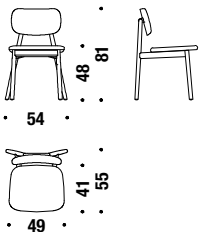

Beech chair with arms and upholsterd back

Stuhl Buche mit Armlehne und gepolstertem Rücken G30

0,8 mt. ★ 1,5 m² 0,4 m³ 9 Kg FSC® Certified

Oak chair seat upholstered, back in wood

Stuhl Eiche sitz gepolstert, Rücken aus Holz 495

0,8 mt. ★ 1,5 m² 0,3 m³ 7,8 Kg FSC® Certified

Oak chair w/arms seat upholstered, back in wood

Stuhl Eiche m/Armlehne,sitz gepolstert,Rücken Holz G26

0,8 mt. ★ 1,5 m² 0,4 m³ 8,8 Kg FSC® Certified

Oak chair with upholsterd back

Stuhl Eiche mit gepolstertem Rücken 975

0,8 mt. ★ 1,5 m² 0,3 m³ 8 Kg FSC® Certified

Oak chair with arms and upholsterd back

Stuhl Eiche mit Armlehne und gepolstertem Rücken G31

0,8 mt. ★ 1,5 m² 0,4 m³ 9 Kg FSC® Certified