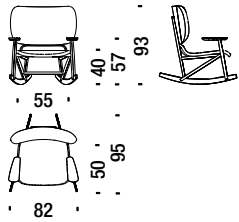

Sessel Eiche Rücken capitonné

493

2 mt. 3,8 m² 0,6 m³ 16 Kg **FSC® Certified**

Beech armchair with back in cane

Sessel Buche mit rohrgeflechter Rückenlehne

491

1,4 mt. 2,7 m² 0,6 m³ 16 Kg

Beech Armchair with back in natural cane

Sessel Buche mit Strohrückenlehne Natur

49A

1,4 mt. 2,7 m² 0,6 m³ 16 Kg

Beech rocking armchair

Schaukelsessel Buche

190

2 mt. 3,8 m² 1 m³ 19 Kg **FSC® Certified**

Beech rocking armchair with back in cane

Schaukelsessel Buche mit rohrgeflechter Rückenl.

478

1,4 mt. 2,7 m² 1 m³ 19 Kg

Beech Rocking armchair button tufted

Schaukelsessel Buche capitonné

284

2,7 mt. 5,1 m² 1 m³ 19 Kg **FSC® Certified**

Beech Stool

Hocker Buche

017

0,8 mt. 1,5 m² 0,1 m³ 5 Kg

Beech chair seat upholstered, back in wood

Stuhl Buche sitz gepolstert, Rücken aus Holz 996

0,8 mt. ★ 1,5 m² 0,3 m³ 7,8 Kg FSC® Certified

Beech chair w/arms seat upholstered, back in wood