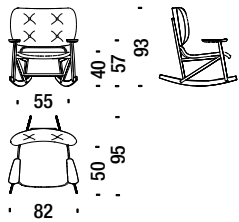

Sessel Buche mit Strohrückenlehne Natur

49A

1,4 mt. 2,7 m² 0,6 m³ 16 Kg

Beech rocking armchair

Schaukelsessel Buche

190

2 mt. 3,8 m² 1 m³ 19 Kg **FSC® Certified**

Beech rocking armchair with back in cane

Schaukelsessel Buche mit rohrgeflechter Rückenl.

478

1,4 mt. 2,7 m² 1 m³ 19 Kg

Beech Rocking armchair button tufted

Schaukelsessel Buche capitonné

284

2,7 mt. 5,1 m² 1 m³ 19 Kg **FSC® Certified**

Beech Stool

Hocker Buche

017

0,8 mt. 1,5 m² 0,1 m³ 5 Kg

Beech chair seat upholstered, back in wood

Stuhl Buche sitz gepolstert, Rücken aus Holz 996

0,8 mt. ★ 1,5 m² 0,3 m³ 7,8 Kg FSC® Certified

Beech chair w/arms seat upholstered, back in wood