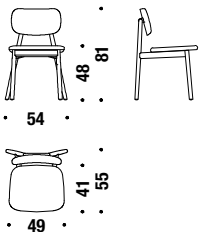

## Oak chair w/arms seat upholstered, back in wood

Chaise chêne a/accoudoirs ass.revêtue,dos en bois G26

0,8 mt. ★ 1,5 m<sup>2</sup> 0,4 m<sup>3</sup> 8,8 Kg **FSC® Certified**

## Oak chair with upholsterd back

Chaise en chêne avec dossier rembourré 975

0,8 mt. ★ 1,5 m<sup>2</sup> 0,3 m<sup>3</sup> 8 Kg **FSC® Certified**