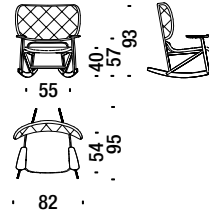

## Beech Armchair with back in natural cane

Fauteuil en hêtre avec dos en paille naturelle

49A

1,4 mt. 2,7 m<sup>2</sup> 0,6 m<sup>3</sup> 16 Kg

## Beech rocking armchair

Fauteuil à bascule en hêtre 190

2 mt. 3,8 m<sup>2</sup> 1 m<sup>3</sup> 19 Kg FSC® Certified

## Beech rocking armchair with back in cane

Faut.basculant en hêtre avec dossier canné 478

1,4 mt. 2,7 m<sup>2</sup> 1 m<sup>3</sup> 19 Kg