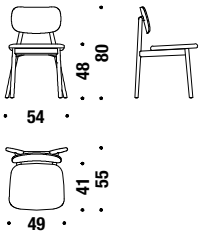

## Beech chair with upholsterd back

Chaise en hêtre avec dossier rembourré 995

0,8 mt. ★ 1,5 m<sup>2</sup> 0,3 m<sup>3</sup> 8 Kg **FSC® Certified**

## Beech chair with arms and upholsterd back

Chaise en hêtre avec accoudoirs, dossier rembourré G30

0,8 mt. ★ 1,5 m<sup>2</sup> 0,4 m<sup>3</sup> 9 Kg **FSC® Certified**

## Oak chair seat upholstered, back in wood

Chaise en chêne assise revêtue, dos en bois 495

0,8 mt. ★ 1,5 m<sup>2</sup> 0,3 m<sup>3</sup> 7,8 Kg **FSC® Certified**