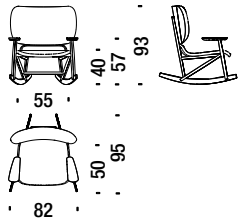

Beech rocking armchair

Fauteuil à bascule en hêtre 190

2 mt. 3,8 m² 1 m³ 19 Kg FSC® Certified