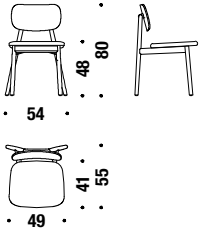

## Beech Stool

Pouf en hêtre 017

0,8 mt. 1,5 m<sup>2</sup> 0,1 m<sup>3</sup> 5 Kg

## Beech chair seat upholstered, back in wood

Chaise en hêtre assise revêtue, dos en bois 996

0,8 mt. ★ 1,5 m<sup>2</sup> 0,3 m<sup>3</sup> 7,8 Kg **FSC® Certified**