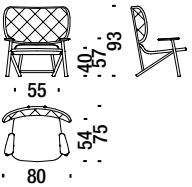

## Beech armchair button tufted

Fauteuil en hêtre dossier capitonné

490

2 mt. 3,8 m<sup>2</sup> 0,6 m<sup>3</sup> 16 Kg **FSC® Certified**

## Oak armchair button tufted

Fauteuil en chêne dossier capitonné

493

2 mt. 3,8 m<sup>2</sup> 0,6 m<sup>3</sup> 16 Kg **FSC® Certified**

## Beech armchair with back in cane

Fauteuil en hêtre avec dossier canné

491

1,4 mt. 2,7 m<sup>2</sup> 0,6 m<sup>3</sup> 16 Kg