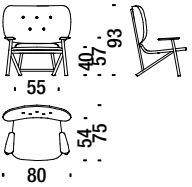

## Beech armchair

Fauteuil en hêtre

001

2 mt. 3,8 m<sup>2</sup> 0,6 m<sup>3</sup> 16 Kg **FSC® Certified**

## Oak armchair

Fauteuil en chêne

492

2 mt. 3,8 m<sup>2</sup> 0,6 m<sup>3</sup> 16 Kg **FSC® Certified**

## Beech armchair button tufted

Fauteuil en hêtre dossier capitonné

490

2 mt. 3,8 m<sup>2</sup> 0,6 m<sup>3</sup> 16 Kg **FSC® Certified**