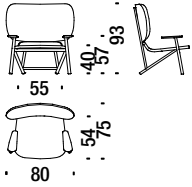

## Beech armchair

Fauteuil en hêtre

001

2 mt. 3,8 m<sup>2</sup> 0,6 m<sup>3</sup> 16 Kg **FSC® Certified**