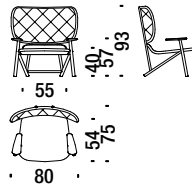

## Beech armchair with back in cane

Fauteuil en hêtre avec dossier canné

491

1,4 mt. 2,7 m<sup>2</sup> 0,6 m<sup>3</sup> 16 Kg

## Beech Armchair with back in natural cane

Fauteuil en hêtre avec dos en paille naturelle

49A

1,4 mt. 2,7 m<sup>2</sup> 0,6 m<sup>3</sup> 16 Kg