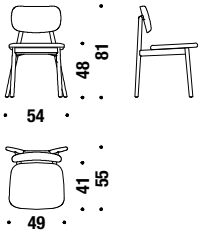

## Beech chair seat upholstered, back in wood

Chaise en hêtre assise revêtue, dos en bois 996

0,8 mt. ★ 1,5 m<sup>2</sup> 0,3 m<sup>3</sup> 7,8 Kg **FSC® Certified**

## Beech chair w/arms seat upholstered, back in wood

Chaise hêtre a/accoudoirs ass.revêtue,dos en bois G25

0,8 mt. ★ 1,5 m<sup>2</sup> 0,4 m<sup>3</sup> 8,8 Kg **FSC® Certified**

## Beech chair with upholsterd back

Chaise en hêtre avec dossier rembourré 995

0,8 mt. ★ 1,5 m<sup>2</sup> 0,3 m<sup>3</sup> 8 Kg **FSC® Certified**