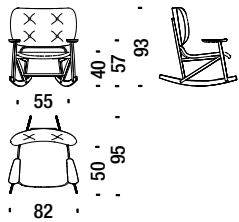

Beech Rocking armchair button tufted

Fauteuil basculant capitonné en hêtre 284

2,7 mt. 5,1 m² 1 m³ 19 Kg FSC® Certified