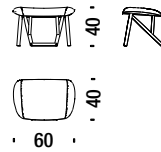

## Beech Stool

Pouf en hêtre 017

0,8 mt. 1,5 m<sup>2</sup> 0,1 m<sup>3</sup> 5 Kg