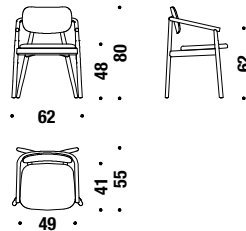

Oak chair w/arms seat upholstered, back in wood

Chaise chêne a/accoudoirs ass.revêtue,dos en bois G26

0,8 mt. ★ 1,5 m² 0,4 m³ 8,8 Kg **FSC® Certified**