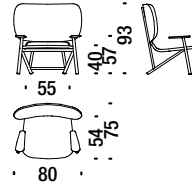

Oak armchair

Fauteuil en chêne

492

2 mt. 3,8 m² 0,6 m³ 16 Kg **FSC® Certified**