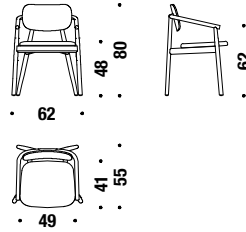

Beech chair w/arms seat upholstered, back in wood

Chaise hêtre a/accoudoirs ass.revêtue,dos en bois G25

0,8 mt. ★ 1,5 m² 0,4 m³ 8,8 Kg **FSC® Certified**