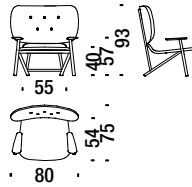

Oak armchair button tufted

Fauteuil en chêne dossier capitonné

493

2 mt. 3,8 m² 0,6 m³ 16 Kg **FSC® Certified**