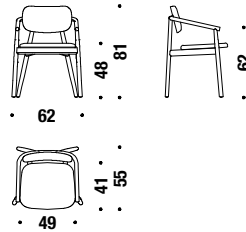

Beech chair with arms and upholsterd back

Chaise en hêtre avec accoudoirs, dossier rembourré G30

0,8 mt. ★ 1,5 m² 0,4 m³ 9 Kg **FSC® Certified**