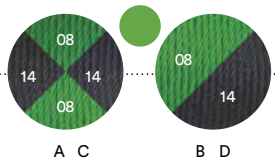

[M'afrique collection] Jardin suspendu

JSO

Design Concetta Giannangeli - 2016

BASKETS

Painted steel base and colored polyethylene handwoven threads.
Minimum order required: 2 boxes containing 4 pieces each.

NOTES:

- If not available on quick ship, delivery is 4 months from receipt of order.

KÖRBE

Lackierte Stahlstruktur und farbige Polyethylen-Fäden, handgeflochten.
Mindestbestellung: 2 Karton zu je 4 Stück.

HINWEISE:

- Falls nicht auf Quick Ship verfügbar, erfolgt die Lieferung 4 Monate nach Auftragseingang.

BOX 1

A C

B D

BOX 2

A C

B D

BOX 3

B D

BOX 4

A C B D

Set 4 baskets

Set 4 Körbe

S85

0,3 m³ 10 Kg

€