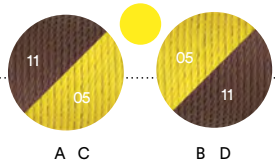

[M'afrique collection] Jardin suspendu

JSO

Design Concetta Giannangeli - 2016

BASKETS

Painted steel base and colored polyethylene handwoven threads.
Minimum order required: 2 boxes containing 4 pieces each.

NOTES:

- If not available on quick ship, delivery is 4 months from receipt of order.

KÖRBE

Lackierte Stahlstruktur und farbige Polyethylen-Fäden, handgeflochten.
Mindestbestellung: 2 Karton zu je 4 Stück.

HINWEISE:

- Falls nicht auf Quick Ship verfügbar, erfolgt die Lieferung 4 Monate nach Auftragseingang.

BOX 1

A C

B D

BOX 2

A C

B D

BOX 3

B D

BOX 4

A C B D

Set 4 baskets

Set 4 Körbe

S85

0,3 m³ 10 Kg

€