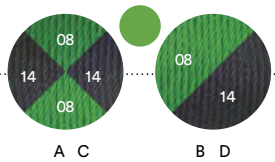

[M'afrique collection] Jardin suspendu

JSO

Design Concetta Giannangeli - 2016

BASKETS

Painted steel base and colored polyethylene handwoven threads.
Minimum order required: 2 boxes containing 4 pieces each.

NOTES:

- If not available on quick ship, delivery is 4 months from receipt of order.

PANIERS

Structure en acier laqué et fils colorés de polyéthylène tressés à la main.
Commande minimum : 2 cartons contenant 4 pièces chacun.

NOTES:

- Si non disponible sur quick ship, la livraison est à 4 mois de la réception de la commande.

BOX 1

A C

B D

BOX 2

A C

B D

BOX 3

B D

BOX 4

A C B D

Set 4 baskets

Set 4 paniers

585

0,3 m³ 10 Kg

€