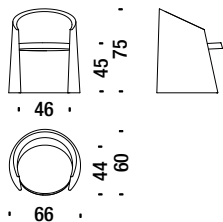

Small armchair

Sessel klein

3,1 mt. ★ 5,9 m² 0,4 m³ 20 Kg

061

€

Armchair

Sessel

4,4 mt. ★ 8,4 m² 0,6 m³ 25 Kg