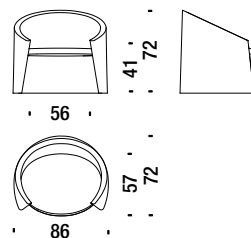

Small armchair

Sessel klein

3,1 mt. ★ 5,9 m² 0,4 m³ 20 Kg

061

€

Armchair

Sessel

4,4 mt. ★ 8,4 m² 0,6 m³ 25 Kg