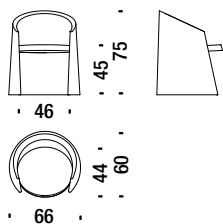

Small armchair

Petit fauteuil

3,1 mt. ★ 5,9 m² 0,4 m³ 20 Kg

061

€

Armchair

Fauteuil

4,4 mt. ★ 8,4 m² 0,6 m³ 25 Kg