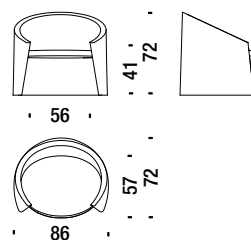

Small armchair

Petit fauteuil

3,1 mt. ★ 5,9 m² 0,4 m³ 20 Kg

061

€

Armchair

Fauteuil

4,4 mt. ★ 8,4 m² 0,6 m³ 25 Kg