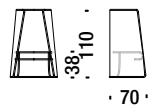

rouge

vert

noir - or

or - jaune

Stool S

Hocker S

S93

0,5 m³ 10 Kg

Armchair L

Sessel L

S91

1,3 m³ 22 Kg

Armchair M

Sessel M

S90

0,9 m³ 20 Kg

Armchair XL

Sessel XL

S92

1,4 m³ 23 Kg