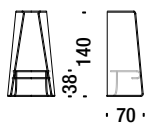

rouge

vert

noir - or

or - jaune

Stool S

Hocker S

S93

0,5 m³ 10 Kg

Armchair L

Sessel L

S91

1,3 m³ 22 Kg

Armchair M

Sessel M

S90

0,9 m³ 20 Kg

Armchair XL

Sessel XL

S92

1,4 m³ 23 Kg