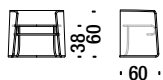

rouge

vert

noir - or

or - jaune

Stool S

Hocker S

S93

0,5 m³ 10 Kg

Armchair L

Sessel L

S91

1,3 m³ 22 Kg

Armchair M

Sessel M

S90

0,9 m³ 20 Kg