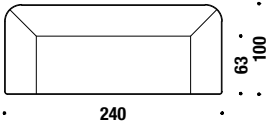

Base colors Farben Gestell

STEEL
chrome

Sofa 240x100

Sofa 240x100

090

8,3 mt. ★ 15,8 m² 2,3 m³ 111 Kg

Corner

Ecke

010

5 mt. ★ 9,5 m² 0,9 m³ 60 Kg

Lateral left element 170x100

Seitl.element links 170x100

411

7,7 mt. ★ 14,7 m² 1,2 m³ 77 Kg

Lateral right element 170x100

Seitl.element rechts 170x100

410

7,7 mt. ★ 14,7 m² 1,2 m³ 77 Kg

Lateral left element 205x100

Seitl.element links 205x100

417

8 mt. ★ 15,1 m² 1,5 m³ 99 Kg

Lateral right element 205x100

Seitl.element rechts 205x100