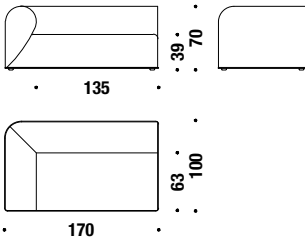

Lateral left element 170x100

Elément latérale gauche 170x100

411

7,7 mt. ★ 14,7 m² 1,2 m³ 77 Kg