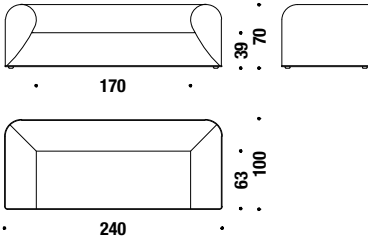

## Sofa 240x100

Canapè 240x100

090

8,3 mt. ★ 15,8 m<sup>2</sup> 2,3 m<sup>3</sup> 111 Kg