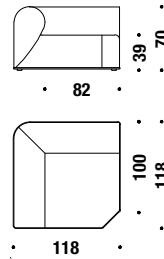

## Sofa 240x100

Canapè 240x100

090

8,3 mt. ★ 15,8 m<sup>2</sup> 2,3 m<sup>3</sup> 111 Kg

## Corner

Angle

010

5 mt. ★ 9,5 m<sup>2</sup> 0,9 m<sup>3</sup> 60 Kg