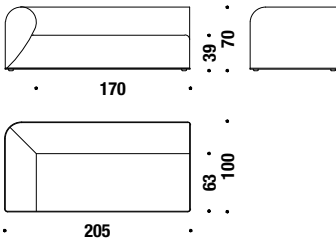

## Lateral right element 170x100

Elément latérale droite 170x100

410

7,7 mt. ★ 14,7 m<sup>2</sup> 1,2 m<sup>3</sup> 77 Kg

## Lateral left element 205x100

Elément latérale gauche 205x100

417

8 mt. ★ 15,1 m<sup>2</sup> 1,5 m<sup>3</sup> 99 Kg