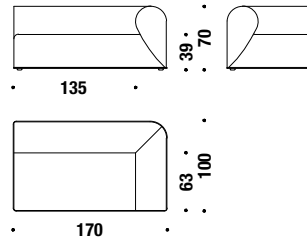

## Sofa 240x100

Canapè 240x100

090

8,3 mt. ★ 15,8 m<sup>2</sup> 2,3 m<sup>3</sup> 111 Kg

## Corner

Angle

010

5 mt. ★ 9,5 m<sup>2</sup> 0,9 m<sup>3</sup> 60 Kg

## Lateral left element 170x100

Elément latérale gauche 170x100

411

7,7 mt. ★ 14,7 m<sup>2</sup> 1,2 m<sup>3</sup> 77 Kg

## Lateral right element 170x100

Elément latérale droite 170x100

410

7,7 mt. ★ 14,7 m<sup>2</sup> 1,2 m<sup>3</sup> 77 Kg