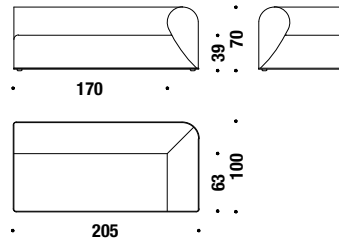

## Lateral right element 170x100

Elément latérale droite 170x100

410

7,7 mt. ★ 14,7 m<sup>2</sup> 1,2 m<sup>3</sup> 77 Kg

## Lateral left element 205x100

Elément latérale gauche 205x100

417

8 mt. ★ 15,1 m<sup>2</sup> 1,5 m<sup>3</sup> 99 Kg

## Lateral right element 205x100

Elément latérale droite 205x100

416

8 mt. ★ 15,1 m<sup>2</sup> 1,5 m<sup>3</sup> 99 Kg