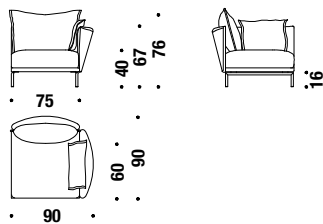

1 seater lateral element 90x90

Elément latéral 1 place 90x90

09U

🌿 6 mt. ★ 11 m² 📦 0,7 m³ 🧑 35 Kg

Back cushion 105

Coussin dos 105

OK3

🌿 1,5 mt. ★ 2,8 m²