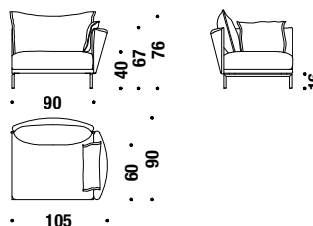

1 seater lateral right 105x90

Elément latéral 1 place droit 105x90

865

🌿 6,8 mt. ★ 13 m² 📦 0,8 m³ 🧑 45 Kg