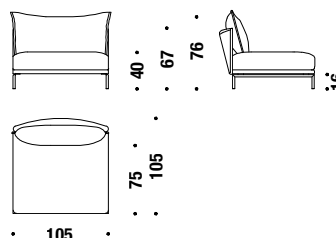

1 seater central element 105x105

Elément central 1 place 105x105

011

6 mt. ★ 11,4 m² 0,9 m³ 35 Kg