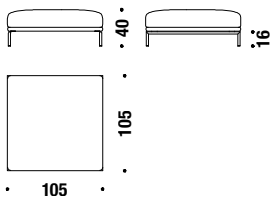

Stool 105x105

Pouf 105x105

077

4 mt. ★ 7,3 m² 0,7 m³ 35 Kg

Optional cushion 45x40

Coussin optional 45x40

04K

0,6 mt. ★ 1 m²

Optional cushion 58x28

Coussin optional 58x28

529

0,7 mt. ★ 1,1 m²

Optional cushion 58x52

Coussin optional 58x52

531

0,8 mt. ★ 1,2 m²