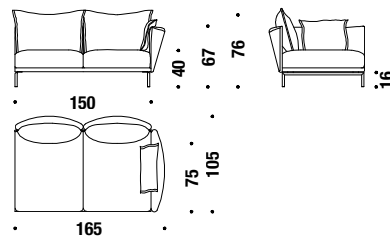

2 seater lateral right 165x105

Elément latéral 2 places droit 165x105

871

11 mt. ★ 21 m² 1,4 m³ 60 Kg