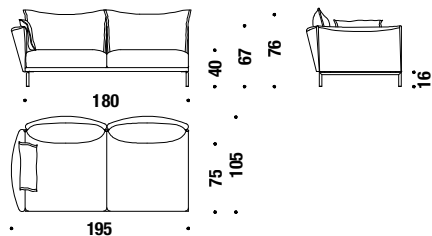

2 seater lateral left 195x105

Elément latéral 2 places gauche 195x105

626

11,8 mt. ★ 22,5 m² 1,5 m³ 70 Kg