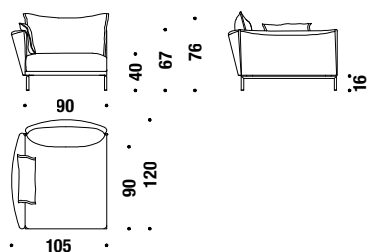

1 seater lateral left 105x120

Elément latéral 1 place gauche 105x120

388

7,3 mt. ★ 13,9 m² 1 m³ 45 Kg