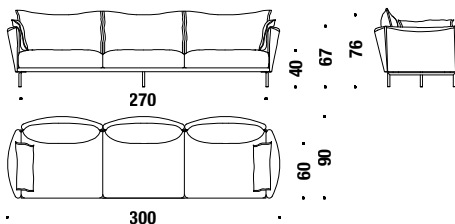

## 2 seater sofa major 240x90

Canapé 2 places major 240x90

856

█ 13,5 mt. ★ 25,7 m<sup>2</sup> █ 1,7 m<sup>3</sup> █ 92 Kg

## 3 seater sofa 255x90

Canapé 3 places 255x90

003

█ 14 mt. ★ 26 m<sup>2</sup> █ 2,1 m<sup>3</sup> █ 92 Kg

## 3 seater sofa 300x90

Canapé 3 places 300x90

857

█ 16,5 mt. ★ 31,3 m<sup>2</sup> █ 2,2 m<sup>3</sup> █ 110 Kg