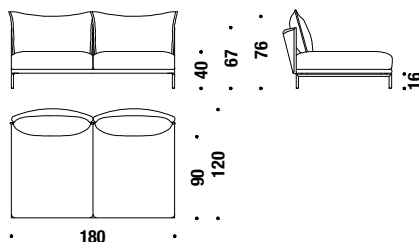

2 seater central element 180x120

Elément 2 places central 180x120

391

9,1 mt. ★ 17,3 m² 1,6 m³ 70 Kg