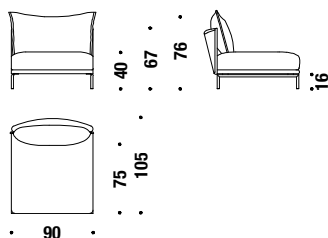

1 seater central element 90x105

Elément central 1 place 90x105

395

5 mt. ★ 9,5 m² 0,9 m³ 35 Kg