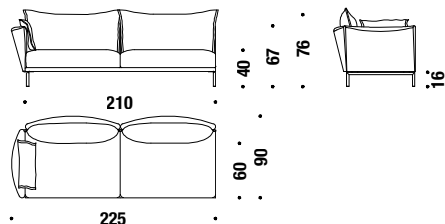

2 seater lateral left 225x90

Elément latéral 2 places gauche 225x90

874

11 mt. ★ 22,5 m² 1,6 m³ 80 Kg