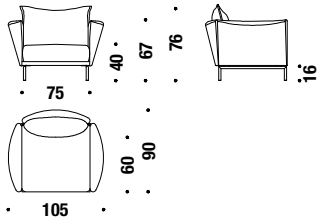

## Armchair 105x90

Fauteuil 105x90

02J

█ 6,7 mt. ★ 12,7 m<sup>2</sup> █ 0,8 m<sup>3</sup> █ 45 Kg