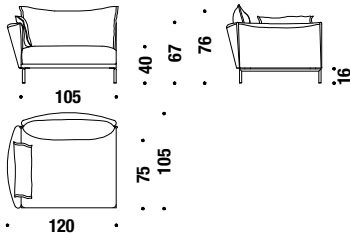

1 seater lateral left 120x105

Elément latéral 1 place gauche 120x105

334

7,3 mt. ★ 13,9 m² 1 m³ 59 Kg