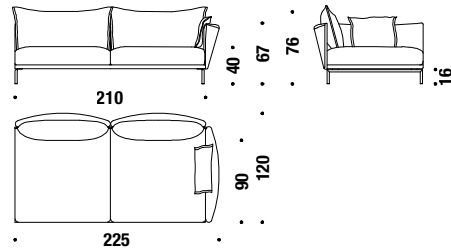

2 seater lateral right 225x120

Elément latéral 2 places droit 225x120

649

12 mt. ★ 23 m² 1,9 m³ 90 Kg