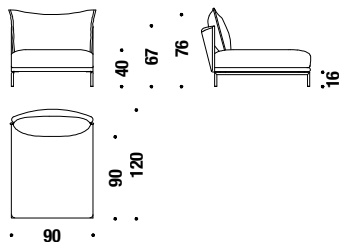

1 seater central element 90x120

Elément central 1 place 90x120

331

5 mt. ★ 9,5 m² 1 m³ 40 Kg