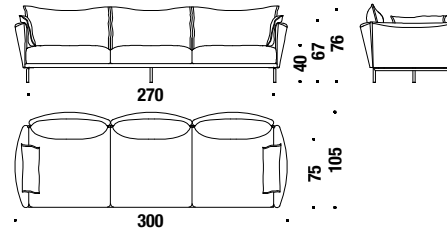

## 2 seater sofa 210x105

Canapé 2 places 210x105

002

█ 12,8 mt. ★ 24,3 m<sup>2</sup> █ 1,7 m<sup>3</sup> █ 91 Kg

## 2 seater sofa major 240x105

Canapé 2 places major 240x105

018

13,2 mt. ★ 25 m<sup>2</sup> 2,1 m<sup>3</sup> 106 Kg

## 3 seater sofa 300x105

Canapé 3 places 300x105

617

17 mt. ★ 32,3 m<sup>2</sup> 2,5 m<sup>3</sup> 130 Kg