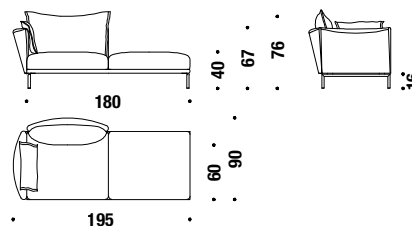

2 seater right peninsula 195x90

Péninsule 2 places droit 195x90

877

9 mt. ★ 17,1 m² 1,4 m³ 65 Kg