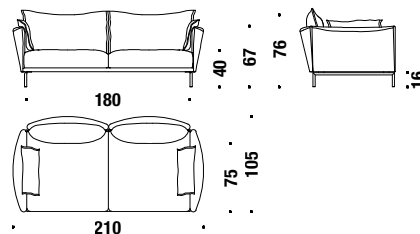

## 3 seater sofa 255x90

Canapé 3 places 255x90

003

█ 14 mt. ★ 26 m<sup>2</sup> █ 2,1 m<sup>3</sup> █ 92 Kg

## 3 seater sofa 300x90

Canapé 3 places 300x90

857

█ 16,5 mt. ★ 31,3 m<sup>2</sup> █ 2,2 m<sup>3</sup> █ 110 Kg

## 2 seater sofa 210x105

Canapé 2 places 210x105

002

█ 12,8 mt. ★ 24,3 m<sup>2</sup> █ 1,7 m<sup>3</sup> █ 91 Kg