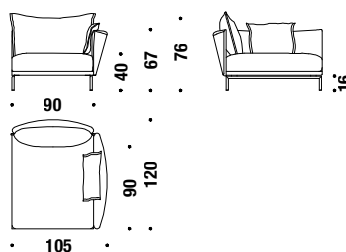

1 seater lateral right 105x120

Elément latéral 1 place droit 105x120

387

7,3 mt. ★ 13,9 m² 1 m³ 45 Kg