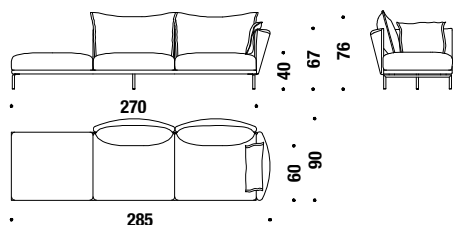

3 seater left peninsula 285x90

Péninsule 3 places gauche 285x90

878

13,5 mt. ★ 25,7 m² 2,1 m³ 95 Kg