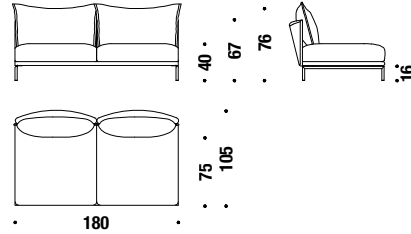

2 seater central element 180x105

Elément 2 places central 180x105

397

9,3 mt. ★ 17,6 m² 1,4 m³ 65 Kg