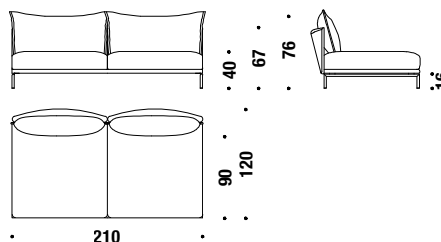

2 seater central element 210x120

Elément 2 places central 210x120

399

11 mt. ★ 20,6 m² 1,8 m³ 75 Kg