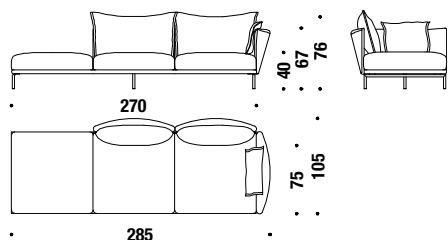

3 seater left peninsula 285x105

Péninsule 3 places gauche 285x105

676

14 mt. ★ 26,6 m² 2,5 m³ 100 Kg