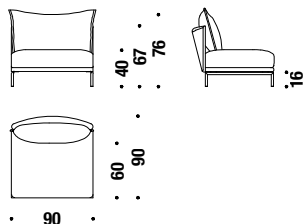

### Coussin optional 58x52

531

0,8 mt. ★ 1,2 m<sup>2</sup>

## 1 seater central element 90x90

Elément central 1 place 90x90

858

🌿 4,8 mt. ★ 9,1 m<sup>2</sup> 📦 0,7 m<sup>3</sup> 🧑 30 Kg