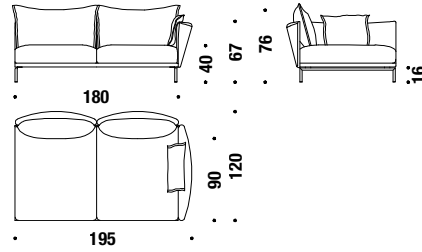

2 seater lateral right 195x120

Elément latéral 2 places droit 195x120

647

12,1 mt. ★ 23 m² 1,7 m³ 75 Kg