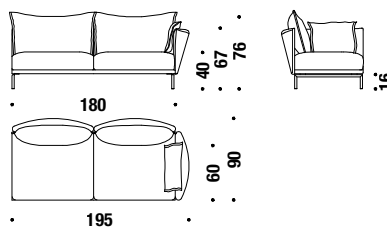

2 seater lateral right 195x90

Elément latéral 2 places droit 195x90

873

11 mt. ★ 21 m² 1,4 m³ 78 Kg