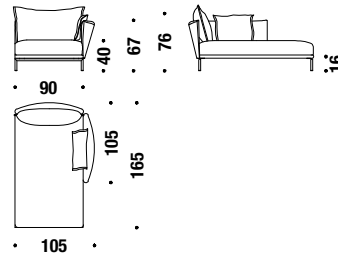

Chaise Longue right 105x165

Chaise Longue droit 105x165

883

8 mt. ★ 15,2 m² 1,4 m³ 70 Kg