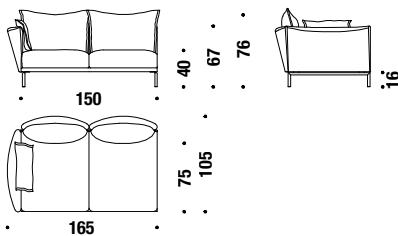

2 seater lateral left 165x105

Elément latéral 2 places gauche 165x105

870

11 mt. ★ 21 m² 1,4 m³ 60 Kg