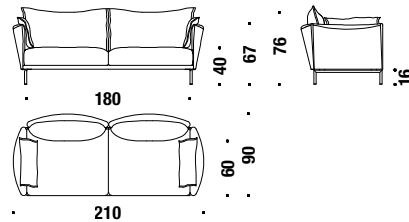

## Armchair 105x90

Fauteuil 105x90

02J

█ 6,7 mt. ★ 12,7 m<sup>2</sup> █ 0,8 m<sup>3</sup> █ 45 Kg

## Armchair 120x90

Fauteuil 120x90

001

█ 8,2 mt. ★ 13,2 m<sup>2</sup> █ 0,9 m<sup>3</sup> █ 50 Kg

## Sofa 180x90

Canapé 180x90

886

█ 12 mt. ★ 22,8 m<sup>2</sup> █ 1,4 m<sup>3</sup> █ 68 Kg

## 2 seater sofa 210x90

Canapé 2 places 210x90

855

█ 13 mt. ★ 24,7 m<sup>2</sup> █ 1,5 m<sup>3</sup> █ 87 Kg