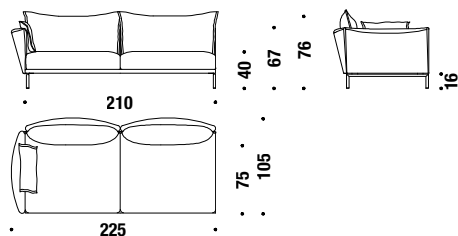

2 seater lateral left 225x105

Elément latéral 2 places gauche 225x105

628

12,4 mt. ★ 23,6 m² 1,8 m³ 93 Kg