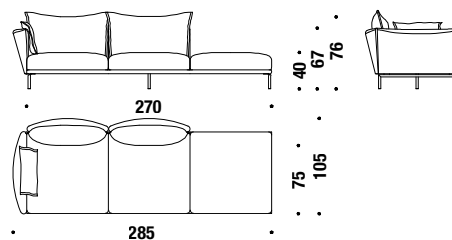

3 seater right peninsula 285x105

Péninsule 3 places droit 285x105

677

14 mt. ★ 26,6 m² 2,5 m³ 100 Kg