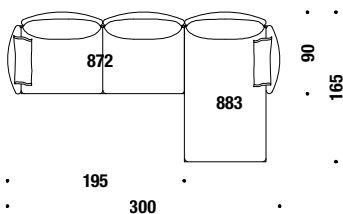

Composition C11R or C11L

Composition C11D ou C11G

C11

17,3 mt. ★ 32 m² 2,8 m³ 148 Kg