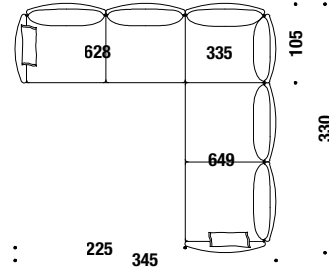

Composition B80R or B80L

Composition B80D ou B80G

B80

30 mt. 57 m² 4,7 m³ 220 Kg