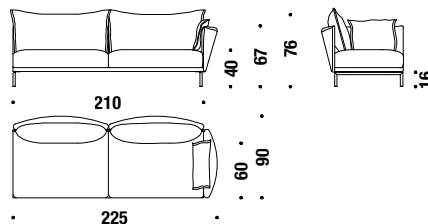

2 seater lateral right 225x90

Elément latéral 2 places droit 225x90

875

11 mt. ★ 22,5 m² 1,6 m³ 80 Kg