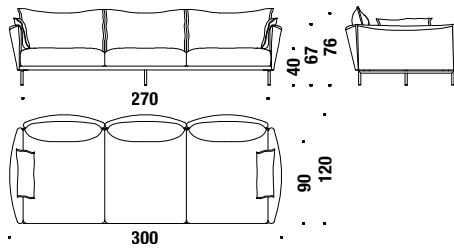

3 seater sofa 300x120

Canapé 3 places 300x120

618

17,6 mt. ★ 33,5 m² 2,7 m³ 130 Kg