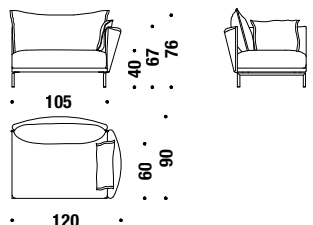

1 seater lateral right 120x90

Elément latéral 1 place droit 120x90

867

🌿 7 mt. ★ 13,3 m² 📦 0,9 m³ 🧑 40 Kg