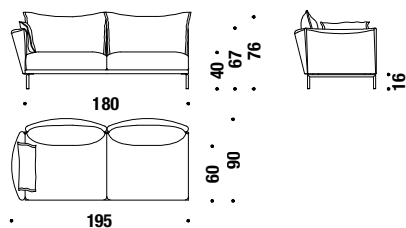

2 seater lateral left 195x90

Elément latéral 2 places gauche 195x90

872

11 mt. ★ 21 m² 1,4 m³ 78 Kg