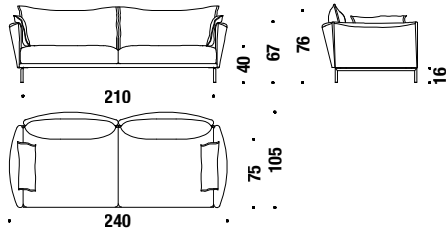

## 3 seater sofa 300x90

Canapé 3 places 300x90

857

█ 16,5 mt. ★ 31,3 m<sup>2</sup> █ 2,2 m<sup>3</sup> █ 110 Kg

## 2 seater sofa 210x105

Canapé 2 places 210x105

002

█ 12,8 mt. ★ 24,3 m<sup>2</sup> █ 1,7 m<sup>3</sup> █ 91 Kg

## 2 seater sofa major 240x105

Canapé 2 places major 240x105

018

13,2 mt. ★ 25 m<sup>2</sup> 2,1 m<sup>3</sup> 106 Kg