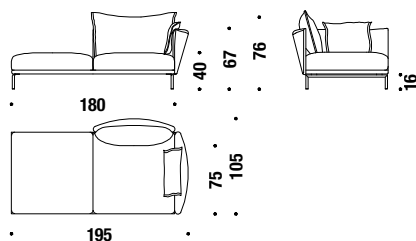

## 2 seater left peninsula 195x105

Péninsule 2 places gauche 195x105

674

9,6 mt. ★ 18,2 m<sup>2</sup> 1,4 m<sup>3</sup> 65 Kg