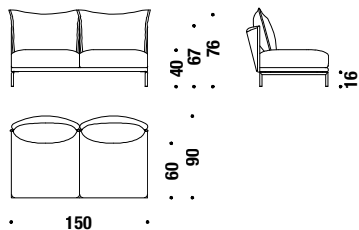

## Back cushion 105

Coussin dos 105

OK3

🌿 1,5 mt. ★ 2,8 m<sup>2</sup>

## 2 seater central element 150x90

Elément 2 places central 150x90

860

8,4 mt. ★ 16 m<sup>2</sup> 1,1 m<sup>3</sup> 50 Kg