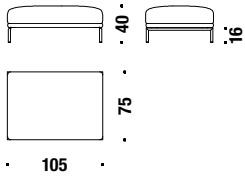

Stool 105x75

Pouf 105x75

772

3,1 mt. ★ 5,5 m² 0,4 m³ 25 Kg