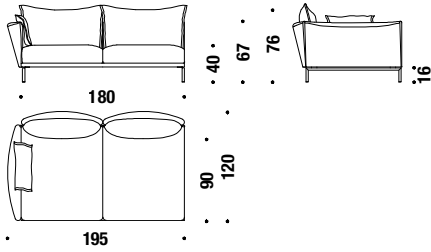

2 seater lateral left 195x120

Elément latéral 2 places gauche 195x120

646

12,1 mt. ★ 23 m² 1,7 m³ 75 Kg