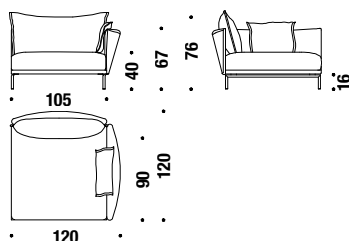

1 seater lateral element 120x120

Elément latéral 1 place 120x120

052

7 mt. ★ 13 m² 1,1 m³ 50 Kg