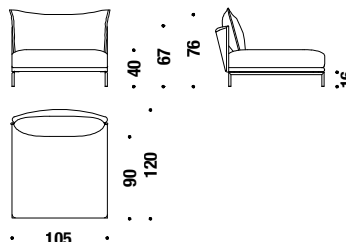

1 seater central element 105x120

Elément central 1 place 105x120

396

6 mt. ★ 11,4 m² 1 m³ 40 Kg