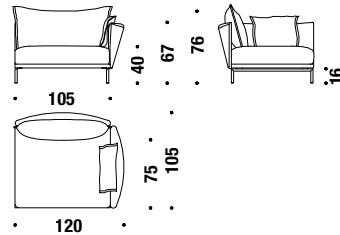

1 seater lateral right 120x105

Elément latéral 1 place droit 120x105

335

7,3 mt. ★ 13,9 m² 1 m³ 59 Kg