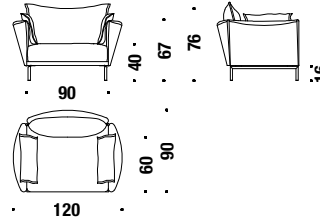

## Armchair 105x90

Fauteuil 105x90

02J

█ 6,7 mt. ★ 12,7 m<sup>2</sup> █ 0,8 m<sup>3</sup> █ 45 Kg

## Armchair 120x90

Fauteuil 120x90

001

█ 8,2 mt. ★ 13,2 m<sup>2</sup> █ 0,9 m<sup>3</sup> █ 50 Kg