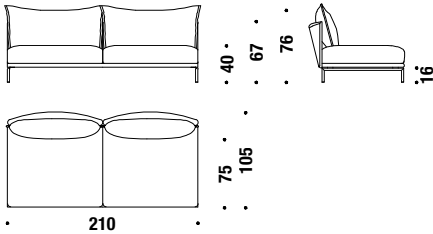

2 seater central element 210x105

Elément 2 places central 210x105

398

10,4 mt. ★ 19,8 m² 1,7 m³ 70 Kg