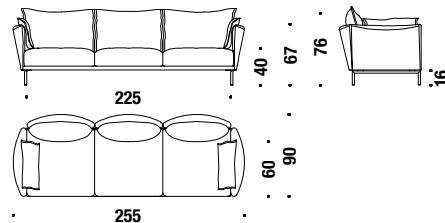

## Armchair 105x90

Fauteuil 105x90

02J

█ 6,7 mt. ★ 12,7 m<sup>2</sup> █ 0,8 m<sup>3</sup> █ 45 Kg

## 2 seater sofa 210x90

Canapé 2 places 210x90

855

█ 13 mt. ★ 24,7 m<sup>2</sup> █ 1,5 m<sup>3</sup> █ 87 Kg

## 2 seater sofa major 240x90

Canapé 2 places major 240x90

856

█ 13,5 mt. ★ 25,7 m<sup>2</sup> █ 1,7 m<sup>3</sup> █ 92 Kg

## 3 seater sofa 255x90

Canapé 3 places 255x90

003

█ 14 mt. ★ 26 m<sup>2</sup> █ 2,1 m<sup>3</sup> █ 92 Kg