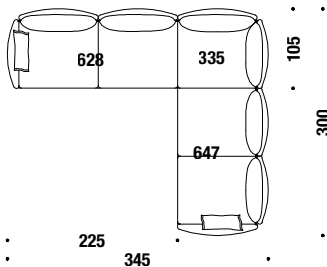

Composition B60R or B60L

Composition B60D ou B60G

B60

30 mt. 57 m² 4,5 m³ 205 Kg