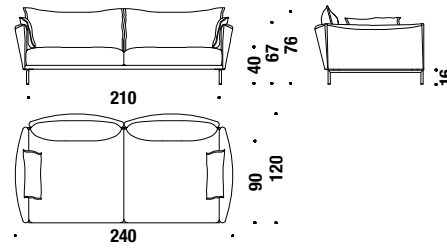

2 seater sofa major 240x120

Canapé 2 places major 240x120

599

13,5 mt. ★ 25,7 m² 2,1 m³ 113 Kg