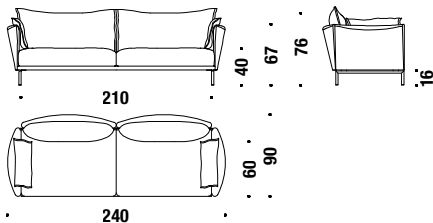

## Armchair 105x90

Fauteuil 105x90

02J

█ 6,7 mt. ★ 12,7 m<sup>2</sup> █ 0,8 m<sup>3</sup> █ 45 Kg

## Sofa 180x90

Canapé 180x90

886

█ 12 mt. ★ 22,8 m<sup>2</sup> █ 1,4 m<sup>3</sup> █ 68 Kg

## 2 seater sofa 210x90

Canapé 2 places 210x90

855

█ 13 mt. ★ 24,7 m<sup>2</sup> █ 1,5 m<sup>3</sup> █ 87 Kg

## 2 seater sofa major 240x90

Canapé 2 places major 240x90

856

█ 13,5 mt. ★ 25,7 m<sup>2</sup> █ 1,7 m<sup>3</sup> █ 92 Kg