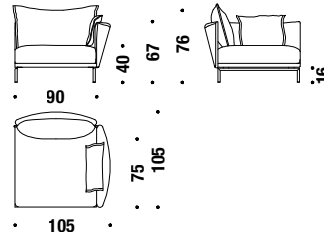

1 seater lateral element 105x105

Elément latéral 1 place 105x105

053

7 mt. ★ 13 m² 0,9 m³ 50 Kg