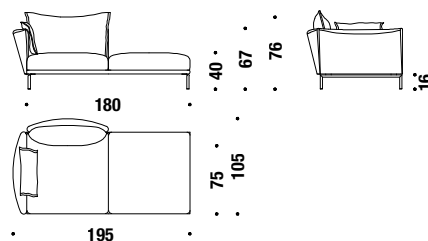

2 seater right peninsula 195x105

Péninsule 2 places droit 195x105

675

9,6 mt. ★ 18,2 m² 1,4 m³ 65 Kg