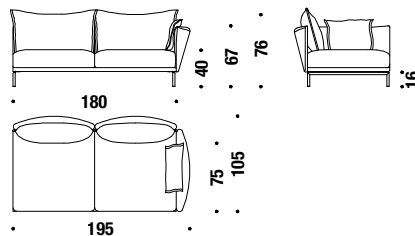

2 seater lateral right 195x105

Elément latéral 2 places droit 195x105

627

11,8 mt. ★ 22,5 m² 1,5 m³ 70 Kg