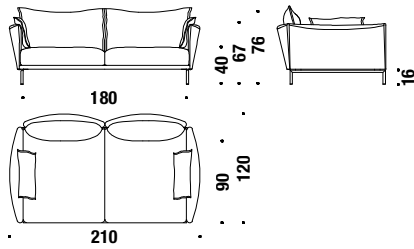

## 2 seater sofa 210x105

Canapé 2 places 210x105

002

█ 12,8 mt. ★ 24,3 m<sup>2</sup> █ 1,7 m<sup>3</sup> █ 91 Kg

## 2 seater sofa major 240x105

Canapé 2 places major 240x105

018

13,2 mt. ★ 25 m<sup>2</sup> 2,1 m<sup>3</sup> 106 Kg

## 3 seater sofa 300x105

Canapé 3 places 300x105

617

17 mt. ★ 32,3 m<sup>2</sup> 2,5 m<sup>3</sup> 130 Kg

## 2 seater sofa 210x120

Canapé 2 places 210x120

598

13,2 mt. ★ 25 m<sup>2</sup> 1,9 m<sup>3</sup> 103 Kg