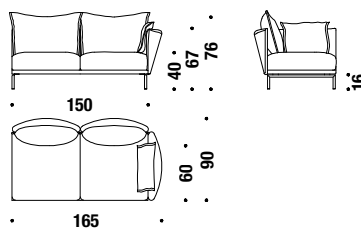

2 seater lateral right 165x90

Elément latéral 2 places droit 165x90

869

11 mt. ★ 21 m² 1,2 m³ 55 Kg