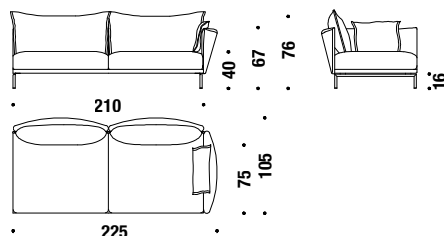

2 seater lateral right 225x105

Elément latéral 2 places droit 225x105

629

12,4 mt. ★ 23,6 m² 1,8 m³ 93 Kg