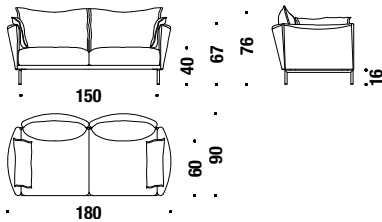

## Armchair 105x90

Fauteuil 105x90

02J

█ 6,7 mt. ★ 12,7 m<sup>2</sup> █ 0,8 m<sup>3</sup> █ 45 Kg

## Armchair 120x90

Fauteuil 120x90

001

█ 8,2 mt. ★ 13,2 m<sup>2</sup> █ 0,9 m<sup>3</sup> █ 50 Kg

## Sofa 180x90

Canapé 180x90

886

█ 12 mt. ★ 22,8 m<sup>2</sup> █ 1,4 m<sup>3</sup> █ 68 Kg

## 2 seater sofa 210x90

Canapé 2 places 210x90

855

█ 13 mt. ★ 24,7 m<sup>2</sup> █ 1,5 m<sup>3</sup> █ 87 Kg