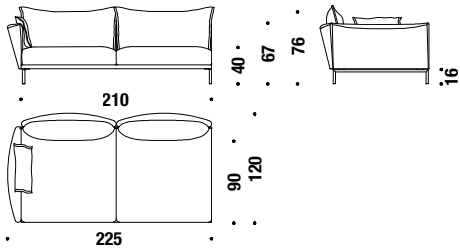

2 seater lateral left 225x120

Elément latéral 2 places gauche 225x120

648

12 mt. ★ 23 m² 1,9 m³ 90 Kg