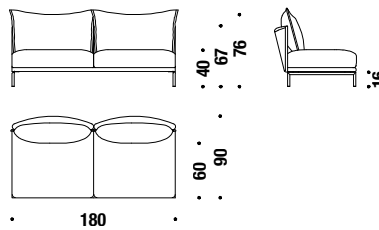

2 seater central element 180x90

Elément 2 places central 180x90

862

8,8 mt. ★ 16,8 m² 1,3 m³ 60 Kg