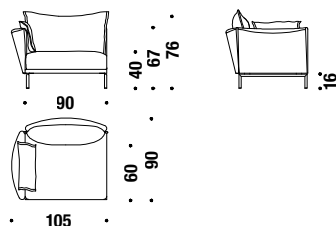

1 seater lateral left 105x90

Elément latéral 1 place gauche 105x90

864

🌿 6,8 mt. ★ 13 m² 📦 0,8 m³ 🧑 45 Kg