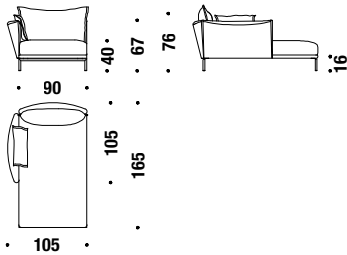

## Chaise Longue left 105x165

Chaise Longue gauche 105x165

882

8 mt. ★ 15,2 m<sup>2</sup> 1,4 m<sup>3</sup> 70 Kg