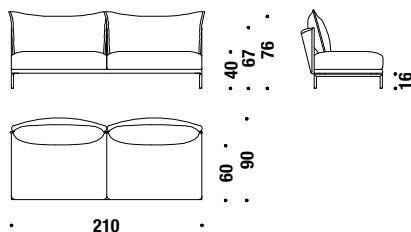

2 seater central element 210x90

Elément 2 places central 210x90

863

9,6 mt. ★ 18,2 m² 1,5 m³ 65 Kg