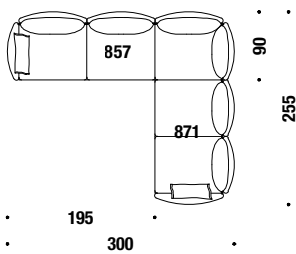

Composition A61R or A61L

Composition A61D ou A61G

A61

27 mt. 51,3 m² 3,6 m³ 170 Kg