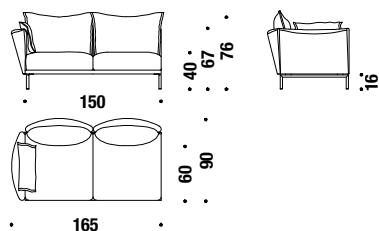

2 seater lateral left 165x90

Elément latéral 2 places gauche 165x90

868

11 mt. ★ 21 m² 1,2 m³ 55 Kg