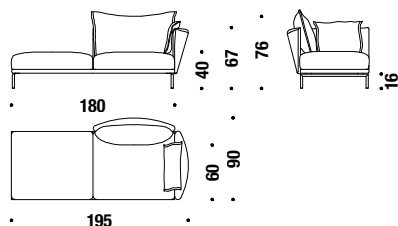

## 2 seater left peninsula 195x90

Péninsule 2 places gauche 195x90

876

9 mt. ★ 17,1 m<sup>2</sup> 1,4 m<sup>3</sup> 65 Kg