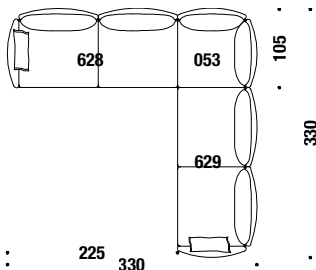

Composition A80R or A80L

Composition A80D ou A80G

A80

28 mt. 53,2 m² 4,5 m³ 210 Kg