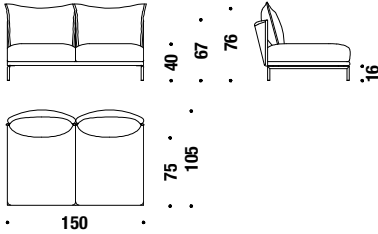

2 seater central element 150x105

Elément 2 places central 150x105

861

8,8 mt. ★ 16,8 m² 1,3 m³ 55 Kg