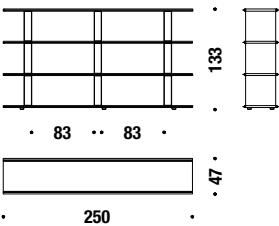

FLAMED BLACK
Alpi Xilo 2.0

FLAMED
Alpi Rosewood 2

Bookshelf A

Büchergestell A

L1A

0,2 m³ 90 Kg

Bookshelf B

Büchergestell B

L1B

0,4 m³ 150 Kg

Bookshelf C

Büchergestell C

L1C

0,6 m³ 210 Kg

Bookshelf D

Büchergestell D