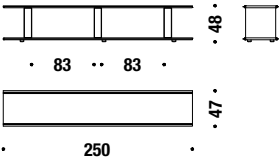

FLAMED BLACK
Alpi Xilo 2.0

FLAMED
Alpi Rosewood 2

Bookshelf A

Büchergestell A

L1A

0,2 m³ 90 Kg

Bookshelf B

Büchergestell B

L1B

0,4 m³ 150 Kg

Bookshelf C

Büchergestell C

L1C

0,6 m³ 210 Kg

Bookshelf D

Büchergestell D