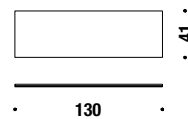

L1B

0,4 m³ 150 Kg

Bookshelf C

Büchergestell C

L1C

0,6 m³ 210 Kg

Bookshelf D

Büchergestell D

L1D

0,8 m³ 270 Kg

Matt lacquered door

Matt lackierte Tür

A03

0,0 m³ 11 Kg

Gloss lacquered door

Glänzend lackierte Tür

A04

0,0 m³ 11 Kg

Glass door

Glastür

A05

0,1 m³ 20 Kg