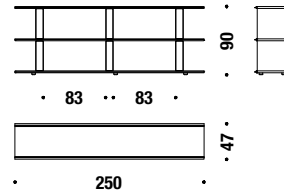

FLAMED BLACK
Alpi Xilo 2.0

FLAMED
Alpi Rosewood 2

Bookshelf A

Büchergestell A

L1A

0,2 m³ 90 Kg

Bookshelf B

Büchergestell B

L1B

0,4 m³ 150 Kg

Bookshelf C

Büchergestell C

L1C

0,6 m³ 210 Kg

Bookshelf D

Büchergestell D