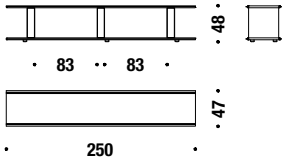

AGATA GREY
RAL 7038

SHELL
NCS S 3010 -
Y70R

Shelves colours Couleurs étagères

FLAMED BLACK
Alpi Xilo 2.0

FLAMED
Alpi Rosewood 2

Bookshelf A

Bibliothèque A

L1A

0,2 m³ 90 Kg

Bookshelf B

Bibliothèque B

L1B

0,4 m³ 150 Kg

Bookshelf C

Bibliothèque C

L1C