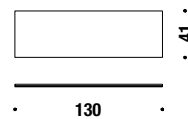

0,0 m³ 11 Kg

Gloss lacquered door

Porte laquée brillante

A04

0,0 m³ 11 Kg

Glass door

Porte en verre

A05