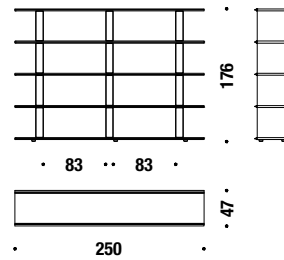

0,2 m³ 90 Kg

Bookshelf B

Bibliothèque B

L1B

0,4 m³ 150 Kg

Bookshelf C

Bibliothèque C

L1C

0,6 m³ 210 Kg

Bookshelf D

Bibliothèque D

L1D

0,8 m³ 270 Kg

Matt lacquered door

Porte laquée mate

A03