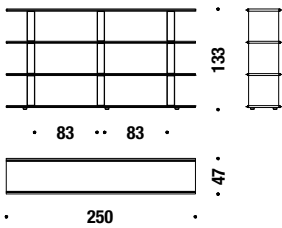

0,2 m³ 90 Kg

Bookshelf B

Bibliothèque B

L1B

0,4 m³ 150 Kg

Bookshelf C

Bibliothèque C

L1C

0,6 m³ 210 Kg

Bookshelf D

Bibliothèque D

L1D

0,8 m³ 270 Kg

Matt lacquered door

Porte laquée mate

A03