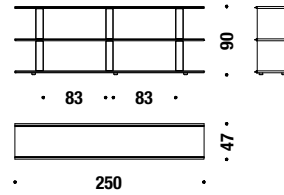

AGATA GREY
RAL 7038

SHELL
NCS S 3010 -
Y70R

Shelves colours Couleurs étagères

FLAMED BLACK
Alpi Xilo 2.0

FLAMED
Alpi Rosewood 2

Bookshelf A

Bibliothèque A

L1A

0,2 m³ 90 Kg

Bookshelf B

Bibliothèque B

L1B

0,4 m³ 150 Kg

Bookshelf C

Bibliothèque C

L1C

0,6 m³ 210 Kg

Bookshelf D

Bibliothèque D

L1D

0,8 m³ 270 Kg

Matt lacquered door

Porte laquée mate

A03