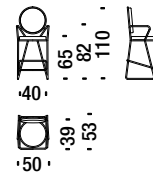

Tabouret bar bas avec accoudoirs chromé noir

OQP

1,5 mt. 2,8 m² 0,4 m³ 18 Kg

Black chrome high back bar stool

Tabouret bar haut chromé noir

ONO

1,5 mt. 2,8 m² 0,4 m³ 18 Kg

Black chrome high back bar stool with armrests

Tabouret bar haut avec accoudoirs chromé noir

ONP

1,5 mt. 2,8 m² 0,4 m³ 18 Kg

Gold chrome chair

Chaise d'or

0NT

1,8 mt. 3,4 m² 0,5 m³ 15 Kg

Gold chrome armchair

Petit fauteuil d'or

0NU

1,8 mt. 3,4 m² 0,5 m³ 16 Kg

Gold chrome low back bar stool

Tabouret bar bas d'or

0QV

1,5 mt. 2,8 m² 0,6 m³ 18 Kg

Gold chrome low back bar stool with armrests

Tabouret bar bas d'or avec accoudoirs

0QW

1,5 mt. 2,8 m² 0,4 m³ 18 Kg

Gold chrome high back bar stool

Tabouret bar haut d'or

0NV

1,5 mt. 2,8 m² 0,4 m³ 18 Kg

Gold chrome high back bar stool with armrests