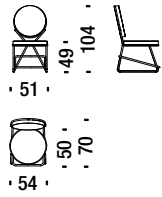

Petit fauteuil chromé noir

ONL

1,8 mt. 3,4 m² 0,5 m³ 16 Kg

Black chrome low back bar stool

Tabouret bar bas chromé noir

OQO

1,5 mt. 2,8 m² 0,4 m³ 18 Kg

Black chrome low back bar stool with armrests

Tabouret bar bas avec accoudoirs chromé noir

OQP

1,5 mt. 2,8 m² 0,4 m³ 18 Kg

Black chrome high back bar stool

Tabouret bar haut chromé noir

ONO

1,5 mt. 2,8 m² 0,4 m³ 18 Kg

Black chrome high back bar stool with armrests

Tabouret bar haut avec accoudoirs chromé noir

ONP

1,5 mt. 2,8 m² 0,4 m³ 18 Kg

Gold chrome chair

Chaise d'or

0NT

1,8 mt. 3,4 m² 0,5 m³ 15 Kg

Gold chrome armchair

Petit fauteuil d'or

0NU

1,8 mt. 3,4 m² 0,5 m³ 16 Kg

Gold chrome low back bar stool

Tabouret bar bas d'or

0QV

1,5 mt. 2,8 m² 0,6 m³ 18 Kg

Gold chrome low back bar stool with armrests