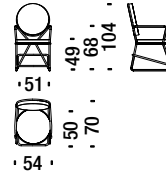

Colors structure Couleurs de structure

BLACK
chrome

GOLD
chrome

Black chrome chair

Chaise chromé noir

ONH

1,8 mt. 3,4 m² 0,5 m³ 15 Kg

Black chrome small armchair

Petit fauteuil chromé noir

ONL

1,8 mt. 3,4 m² 0,5 m³ 16 Kg

Black chrome low back bar stool

Tabouret bar bas chromé noir

OQO

1,5 mt. 2,8 m² 0,4 m³ 18 Kg

Black chrome low back bar stool with armrests

Tabouret bar bas avec accoudoirs chromé noir

OQP

1,5 mt. 2,8 m² 0,4 m³ 18 Kg

Black chrome high back bar stool

Tabouret bar haut chromé noir

ONO

1,5 mt. 2,8 m² 0,4 m³ 18 Kg

Black chrome high back bar stool with armrests

Tabouret bar haut avec accoudoirs chromé noir

ONP

1,5 mt. 2,8 m² 0,4 m³ 18 Kg

Gold chrome chair

Chaise d'or

0NT

1,8 mt. 3,4 m² 0,5 m³ 15 Kg

Gold chrome armchair