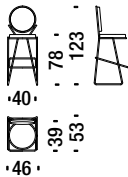

Petit fauteuil chromé noir

ONL

1,8 mt. 3,4 m² 0,5 m³ 16 Kg

Black chrome low back bar stool

Tabouret bar bas chromé noir

OQO

1,5 mt. 2,8 m² 0,4 m³ 18 Kg

Black chrome low back bar stool with armrests

Tabouret bar bas avec accoudoirs chromé noir

OQP

1,5 mt. 2,8 m² 0,4 m³ 18 Kg

Black chrome high back bar stool

Tabouret bar haut chromé noir

ONO

1,5 mt. 2,8 m² 0,4 m³ 18 Kg

Black chrome high back bar stool with armrests

Tabouret bar haut avec accoudoirs chromé noir

ONP

1,5 mt. 2,8 m² 0,4 m³ 18 Kg

Gold chrome chair

Chaise d'or

0NT

1,8 mt. 3,4 m² 0,5 m³ 15 Kg

Gold chrome armchair

Petit fauteuil d'or

0NU

1,8 mt. 3,4 m² 0,5 m³ 16 Kg

Gold chrome low back bar stool

Tabouret bar bas d'or

0QV

1,5 mt. 2,8 m² 0,6 m³ 18 Kg

Gold chrome low back bar stool with armrests