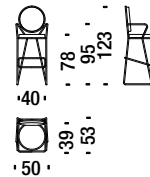

Petit fauteuil chromé noir

ONL

1,8 mt. 3,4 m² 0,5 m³ 16 Kg

Black chrome low back bar stool

Tabouret bar bas chromé noir

OQO

1,5 mt. 2,8 m² 0,4 m³ 18 Kg

Black chrome low back bar stool with armrests

Tabouret bar bas avec accoudoirs chromé noir

OQP

1,5 mt. 2,8 m² 0,4 m³ 18 Kg

Black chrome high back bar stool

Tabouret bar haut chromé noir

ONO

1,5 mt. 2,8 m² 0,4 m³ 18 Kg

Black chrome high back bar stool with armrests

Tabouret bar haut avec accoudoirs chromé noir

ONP

1,5 mt. 2,8 m² 0,4 m³ 18 Kg

Gold chrome chair

Chaise d'or

0NT

1,8 mt. 3,4 m² 0,5 m³ 15 Kg

Gold chrome armchair

Petit fauteuil d'or

0NU

1,8 mt. 3,4 m² 0,5 m³ 16 Kg

Gold chrome low back bar stool

Tabouret bar bas d'or

0QV

1,5 mt. 2,8 m² 0,6 m³ 18 Kg

Gold chrome low back bar stool with armrests