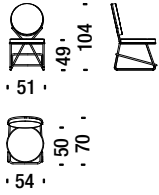

Colors structure Couleurs de structure

BLACK
chrome

GOLD
chrome

Black chrome chair

Chaise chromé noir

ONH

1,8 mt. 3,4 m² 0,5 m³ 15 Kg

Black chrome small armchair

Petit fauteuil chromé noir

ONL

1,8 mt. 3,4 m² 0,5 m³ 16 Kg

Black chrome low back bar stool

Tabouret bar bas chromé noir

OQO

1,5 mt. 2,8 m² 0,4 m³ 18 Kg

Black chrome low back bar stool with armrests

Tabouret bar bas avec accoudoirs chromé noir

OQP

1,5 mt. 2,8 m² 0,4 m³ 18 Kg

Black chrome high back bar stool

Tabouret bar haut chromé noir

ONO

1,5 mt. 2,8 m² 0,4 m³ 18 Kg

Black chrome high back bar stool with armrests