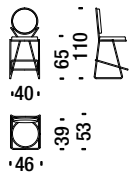

Tabouret bar bas avec accoudoirs chromé noir

OQP

1,5 mt. 2,8 m² 0,4 m³ 18 Kg

Black chrome high back bar stool

Tabouret bar haut chromé noir

ONO

1,5 mt. 2,8 m² 0,4 m³ 18 Kg

Black chrome high back bar stool with armrests

Tabouret bar haut avec accoudoirs chromé noir

ONP

1,5 mt. 2,8 m² 0,4 m³ 18 Kg

Gold chrome chair

Chaise d'or

0NT

1,8 mt. 3,4 m² 0,5 m³ 15 Kg

Gold chrome armchair

Petit fauteuil d'or

0NU

1,8 mt. 3,4 m² 0,5 m³ 16 Kg

Gold chrome low back bar stool

Tabouret bar bas d'or

0QV

1,5 mt. 2,8 m² 0,6 m³ 18 Kg

Gold chrome low back bar stool with armrests

Tabouret bar bas d'or avec accoudoirs

0QW

1,5 mt. 2,8 m² 0,4 m³ 18 Kg

Gold chrome high back bar stool

Tabouret bar haut d'or

0NV

1,5 mt. 2,8 m² 0,4 m³ 18 Kg

Gold chrome high back bar stool with armrests