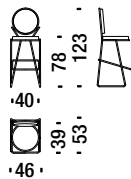

Petit fauteuil d'or

0NU

1,8 mt. 3,4 m² 0,5 m³ 16 Kg

Gold chrome low back bar stool

Tabouret bar bas d'or

0QV

1,5 mt. 2,8 m² 0,6 m³ 18 Kg

Gold chrome low back bar stool with armrests

Tabouret bar bas d'or avec accoudoirs

0QW

1,5 mt. 2,8 m² 0,4 m³ 18 Kg

Gold chrome high back bar stool

Tabouret bar haut d'or

0NV

1,5 mt. 2,8 m² 0,4 m³ 18 Kg

Gold chrome high back bar stool with armrests