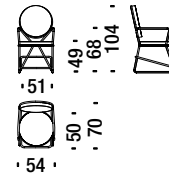

Tabouret bar bas avec accoudoirs chromé noir

OQP

1,5 mt. 2,8 m² 0,4 m³ 18 Kg

Black chrome high back bar stool

Tabouret bar haut chromé noir

ONO

1,5 mt. 2,8 m² 0,4 m³ 18 Kg

Black chrome high back bar stool with armrests

Tabouret bar haut avec accoudoirs chromé noir

ONP

1,5 mt. 2,8 m² 0,4 m³ 18 Kg

Gold chrome chair

Chaise d'or

0NT

1,8 mt. 3,4 m² 0,5 m³ 15 Kg

Gold chrome armchair

Petit fauteuil d'or

0NU

1,8 mt. 3,4 m² 0,5 m³ 16 Kg

Gold chrome low back bar stool

Tabouret bar bas d'or

0QV

1,5 mt. 2,8 m² 0,6 m³ 18 Kg

Gold chrome low back bar stool with armrests

Tabouret bar bas d'or avec accoudoirs

0QW

1,5 mt. 2,8 m² 0,4 m³ 18 Kg

Gold chrome high back bar stool

Tabouret bar haut d'or

0NV

1,5 mt. 2,8 m² 0,4 m³ 18 Kg

Gold chrome high back bar stool with armrests