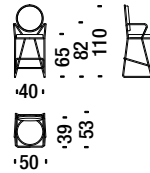

Colors structure Couleurs de structure

BLACK
chrome

GOLD
chrome

Black chrome chair

Chaise chromé noir

ONH

1,8 mt. 3,4 m² 0,5 m³ 15 Kg

Black chrome small armchair

Petit fauteuil chromé noir

ONL

1,8 mt. 3,4 m² 0,5 m³ 16 Kg

Black chrome low back bar stool

Tabouret bar bas chromé noir

OQO

1,5 mt. 2,8 m² 0,4 m³ 18 Kg

Black chrome low back bar stool with armrests

Tabouret bar bas avec accoudoirs chromé noir

OQP

1,5 mt. 2,8 m² 0,4 m³ 18 Kg

Black chrome high back bar stool

Tabouret bar haut chromé noir

ONO

1,5 mt. 2,8 m² 0,4 m³ 18 Kg

Black chrome high back bar stool with armrests

Tabouret bar haut avec accoudoirs chromé noir

ONP

1,5 mt. 2,8 m² 0,4 m³ 18 Kg

Gold chrome chair

Chaise d'or

0NT

1,8 mt. 3,4 m² 0,5 m³ 15 Kg

Gold chrome armchair