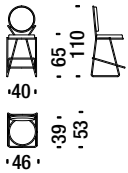

Colors structure Couleurs de structure

BLACK
chrome

GOLD
chrome

Black chrome chair

Chaise chromé noir

ONH

1,8 mt. 3,4 m² 0,5 m³ 15 Kg

Black chrome small armchair

Petit fauteuil chromé noir

ONL

1,8 mt. 3,4 m² 0,5 m³ 16 Kg

Black chrome low back bar stool

Tabouret bar bas chromé noir

OQO

1,5 mt. 2,8 m² 0,4 m³ 18 Kg

Black chrome low back bar stool with armrests

Tabouret bar bas avec accoudoirs chromé noir

OQP

1,5 mt. 2,8 m² 0,4 m³ 18 Kg

Black chrome high back bar stool

Tabouret bar haut chromé noir

ONO

1,5 mt. 2,8 m² 0,4 m³ 18 Kg

Black chrome high back bar stool with armrests

Tabouret bar haut avec accoudoirs chromé noir

ONP

1,5 mt. 2,8 m² 0,4 m³ 18 Kg

Gold chrome chair

Chaise d'or

0NT

1,8 mt. 3,4 m² 0,5 m³ 15 Kg

Gold chrome armchair