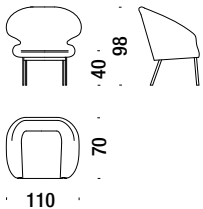

### Sessel Leder Gestickten

0,8 m³ 45 Kg

930

€